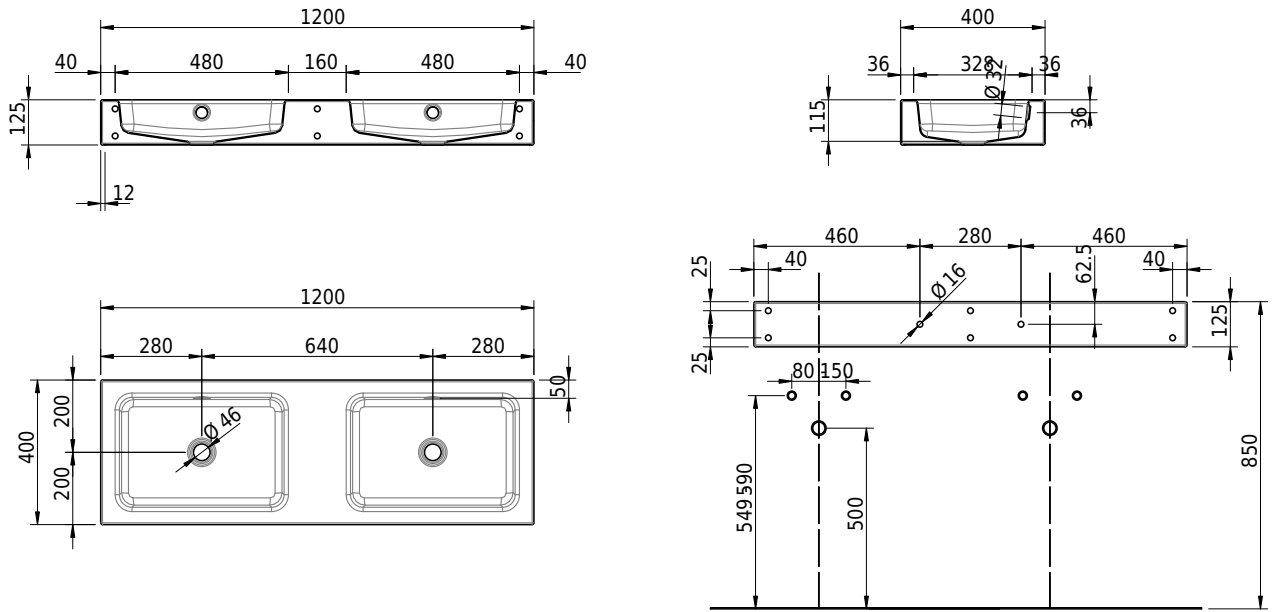

Massskizze

Schmidlin MERO Wandbecken

120 x 40 x 12.5 cm

mit Überlauf, inkl. Befestigungzubehör, inkl. Überlaufgarnitur verchromt

Artikel-Nr.: 2339-0001 SGVSB-Nr.: 217777.242

Optionen

- Farbklasse IV +: I,III,VI,V [FA0_ _ _]
- Ohne Überlaufloch [UL0]
- GLASUR PLUS [OV01]
- Schmidlin Kosmetiktuchspender [KTS_ _]
- Spezialanfertigung
- Lochbohrung für Steckdose [STP_ _]