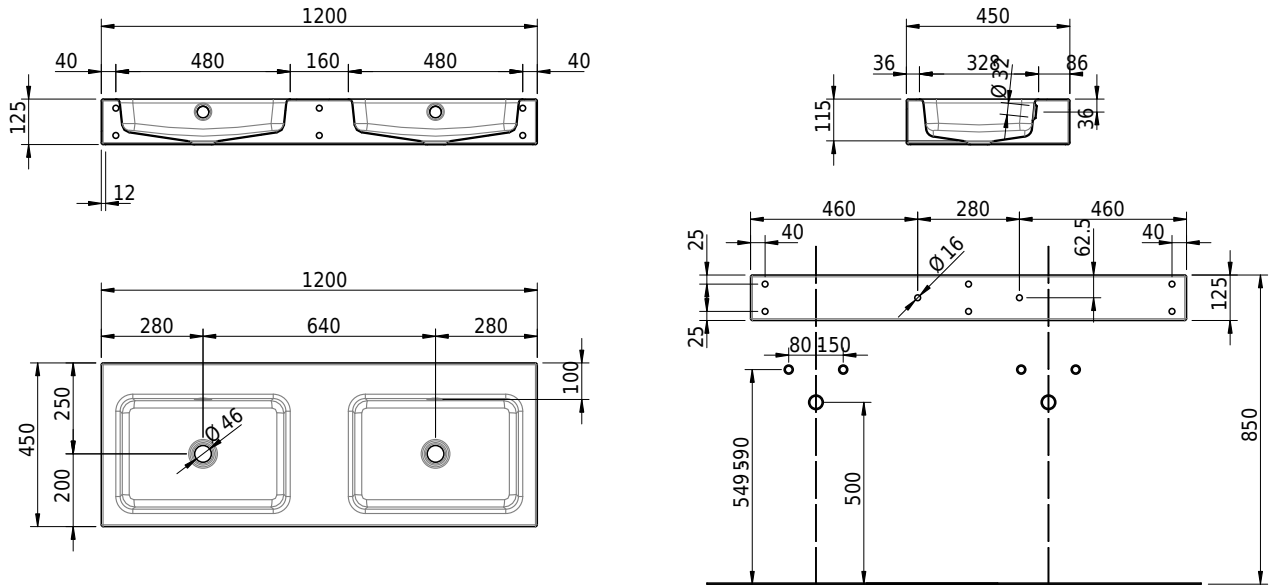

Massskizze

Schmidlin MERO Wandbecken

120 x 45 x 12.5 cm

mit Überlauf, inkl. Befestigungzubehör, inkl. Überlaufgarnitur verchromt

Artikel-Nr.: 2340-0001 SGVSB-Nr.: 217781.242

Optionen

- Farbklasse IV +: I,III,VI,V [FA0_ _ _]
- Ohne Überlaufloch [UL0]
- GLASUR PLUS [OV01]
- Löcher für 3-Loch Armatur [WT_ALS01]
- Lochbohrung für Schmidlin Seifenspender [SSP02]
- Runde Lochbohrung nach Mass [WT_ALS02]
- Schmidlin Kosmetiktuchspender [KTS_ _]
- Spezialanfertigung
- Lochbohrung für Steckdose [STP_ _]