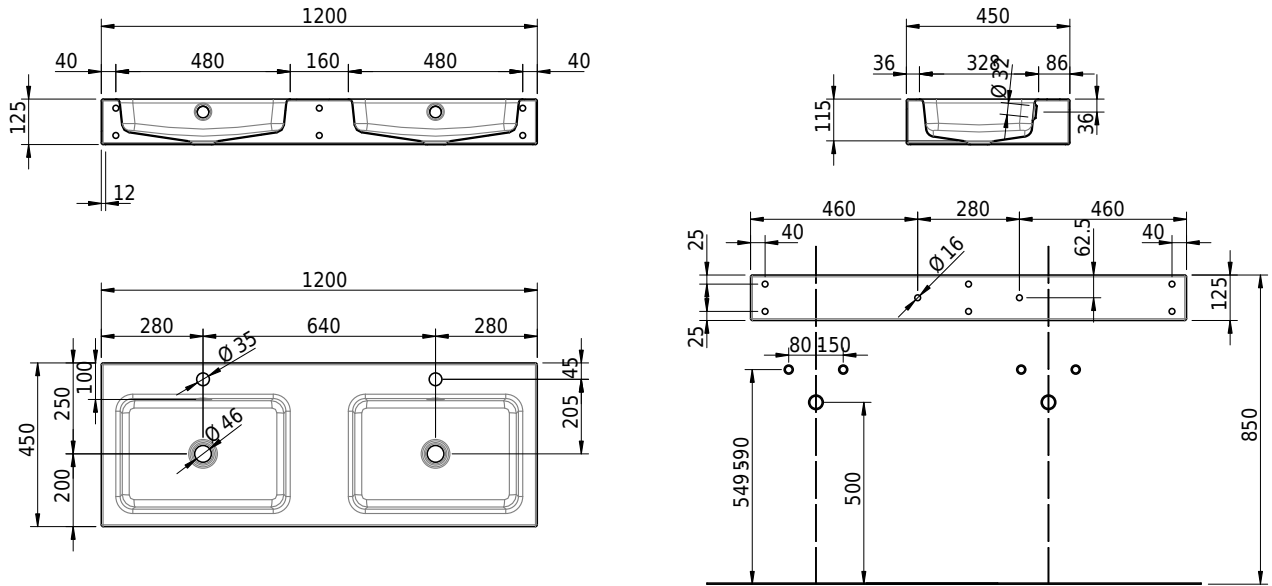

Massskizze

Schmidlin MERO Wandbecken

120 x 45 x 12.5 cm

mit Überlauf, inkl. Befestigungzubehör, inkl. Überlaufgarnitur verchromt

Artikel-Nr.: 2340-0002 SGVSB-Nr.: 217781.241

Optionen

- Farbklasse IV +: I,III,VI,V [FA0_ _ _]
- Ohne Überlaufloch [UL0]
- GLASUR PLUS [OV01]
- Löcher für 3-Loch Armatur [WT_ALS01]
- Lochbohrung für Schmidlin Seifenspender [SSP02]
- Runde Lochbohrung nach Mass [WT_ALS02]
- Schmidlin Kosmetiktuchspender [KTS_ _]
- Spezialanfertigung
- Lochbohrung für Steckdose [STP_ _]