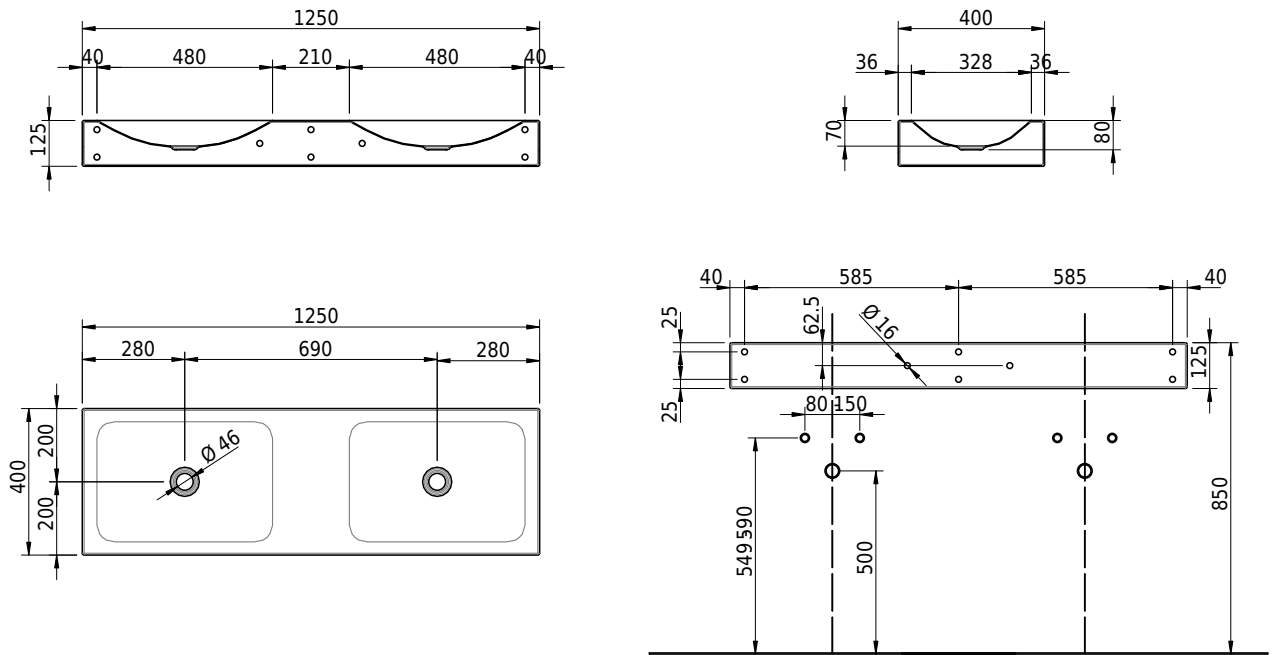

Massskizze

Schmidlin LOTUS Wandbecken

125 x 40 x 12.5 cm

ohne Überlauf, inkl. Befestigungszubehör

Artikel-Nr.: 2341-0001 SGVSB-Nr.: 217770.242

Optionen

- Farbklasse IV +: I,III,VI,V [FA0_ _ _]
- GLASUR PLUS [OV01]
- Schmidlin Kosmetiktuchspender [KTS_ _]
- Spezialanfertigung

Zubehör

- Schmidlin Seifenspender
- Verstärkungsflansch für Armaturenmontage

Ab- und Überlaufgarnituren

- Schaftventil 1¼, inkl. Deckel verchromt, nicht verschliessbar
- Schmidlin Schaftventil 1 1/4", inkl. Deckel alpinweiss matt, emailliert, nicht verschliessbar
- Schmidlin Schaftventil 1 1/4", inkl. Deckel emailliert, nicht verschliessbar
- Schmidlin Schaftventil 1 1/4", inkl. Deckel emailliert, übrige Farben, nicht verschliessbar