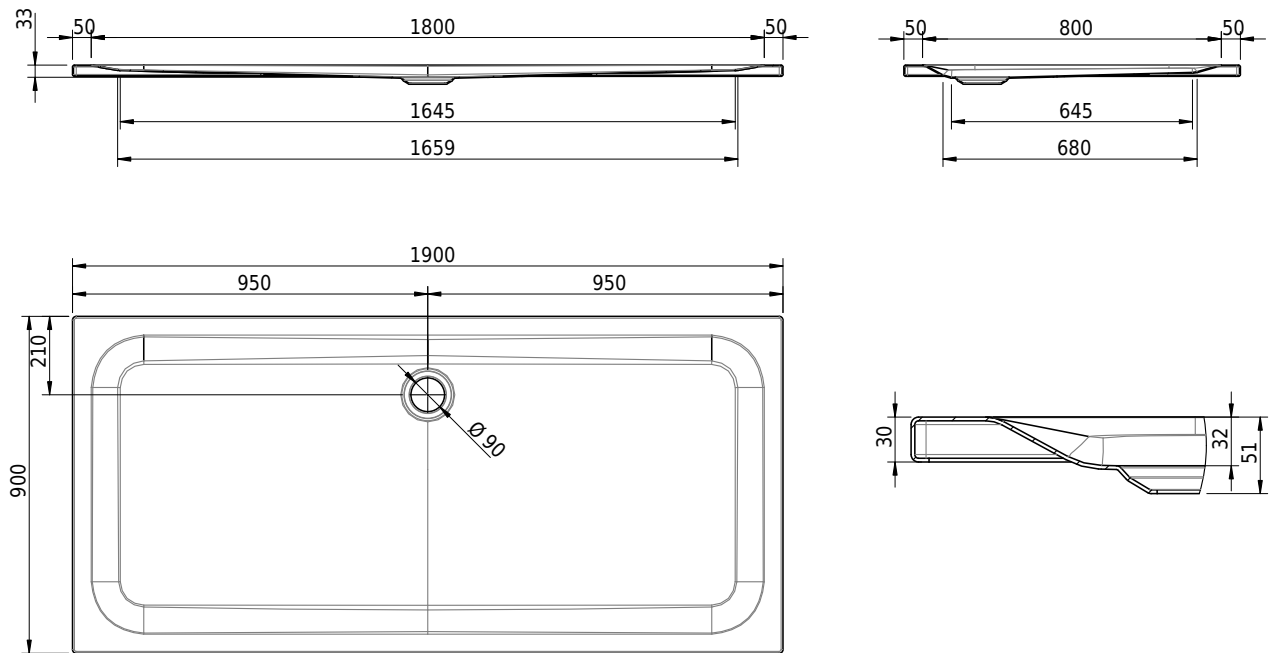

Massskizze

Schmidlin Duschwanne superflach (2,5 / 3,5 cm)

190 x 90 x 3.5 cm

Ablaufloch Ø 90 mm

Artikel-Nr.: 2342-0001 SGVSB-Nr.: 141548 ST-Nr.: 1311481.100

Optionen

- Farbklasse IV +: I,III,VI,V [FA0_ _ _]
- Mit Zargen [Z_ _ _ _]
- ANTIGLISS PRO
- GLASUR PLUS [OV01]
- Speziallänge -2/+5 cm (beidseitig von -1 bis +2,5cm)
- Scharfkantige Ecke (Radius 5 mm) [EA_ _ 04]
- Geschnittene Ecke [EA_ _ 03]
- Abgerundete Ecke [EA_ _ 02]
- Schürze(n) 50 mm
- Schürze(n) Spezialhöhe
- Spezialanfertigung

Zubehör

- Duschwannen-Fusset 4/6/8 (SIA 181), mit/ohne Dichtband
- Duschwannen-Montagerahmen BASIC (SIA 181)
- Montagesystem Schmidlin OMNIA (SIA 181)
- Schmidlin Zargen-Montagewinkel (SIA 181), Satz (4 Stück)
- Zargengummiprofil