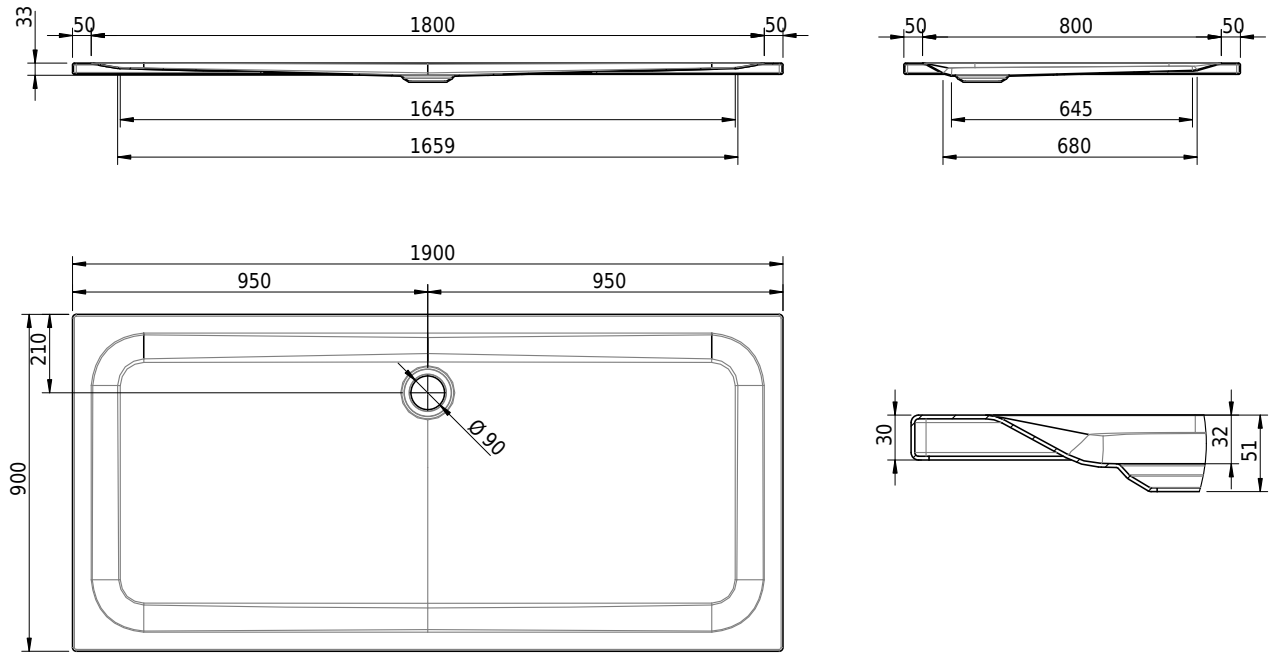

Massskizze

Schmidlin Duschwanne superflach (2,5 / 3,5 cm)

190 x 90 x 3.5 cm

Ablaufloch Ø 90 mm

Artikel-Nr.: 2342-0001 SGVSB-Nr.: 141548 ST-Nr.: 1311481.100

Optionen

- Farbklasse IV +: I,III,VI,V [FA0_ _ _]
- Mit Zargen [Z_ _ _ _]
- ANTIGLISS PRO
- GLASUR PLUS [OV01]
- Speziallänge -2/+5 cm (beidseitig von -1 bis +2,5cm)
- Scharfkantige Ecke (Radius 5 mm) [EA_ _ 04]
- Geschnittene Ecke [EA_ _ 03]
- Abgerundete Ecke [EA_ _ 02]
- Schürze(n) 50 mm
- Schürze(n) Spezialhöhe
- Spezialanfertigung

Zubehör

- Duschwannen-Fusset 4/6/8 (SIA 181), mit/ohne Dichtband
- Duschwannen-Montagerahmen BASIC (SIA 181)
- Montagesystem Schmidlin OMNIA (SIA 181)
- Schmidlin Zargen-Montagewinkel (SIA 181), Satz (4 Stück)
- Zargengummiprofil