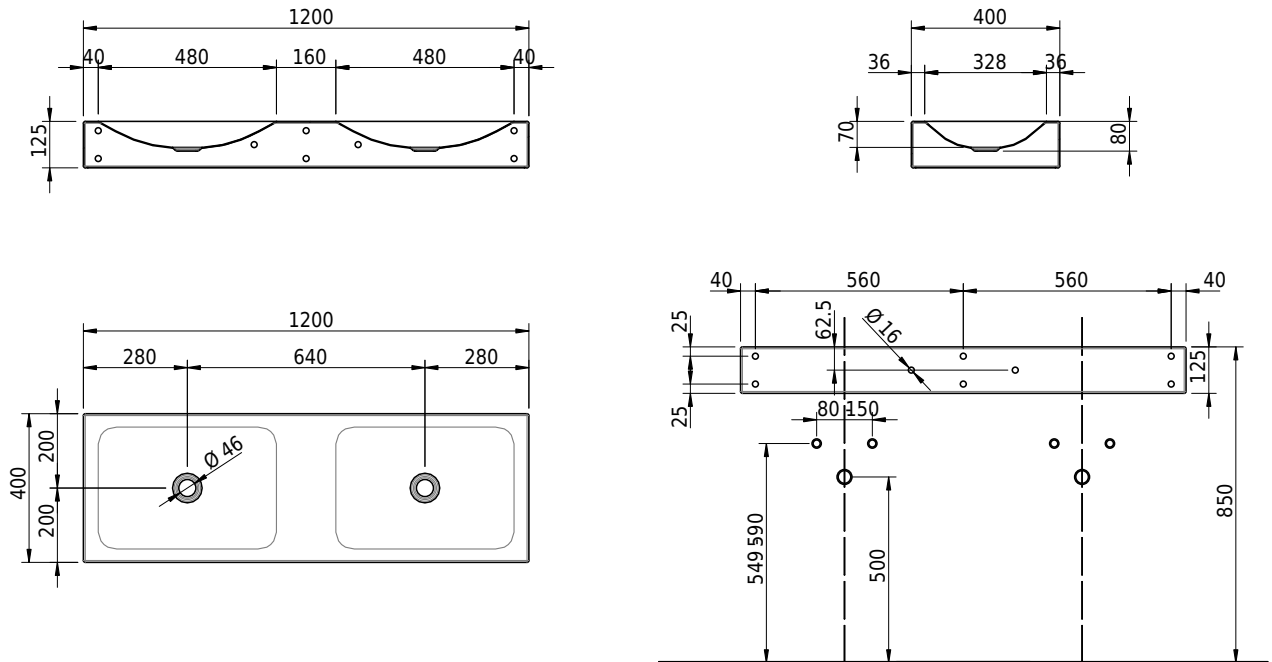

# Schmidlin LOTUS Wandbecken

120 x 40 x 12.5 cm

ohne Überlauf, inkl. Befestigungzubehör

Artikel-Nr.: 2343-0001    SGVSB-Nr.: 217769.242