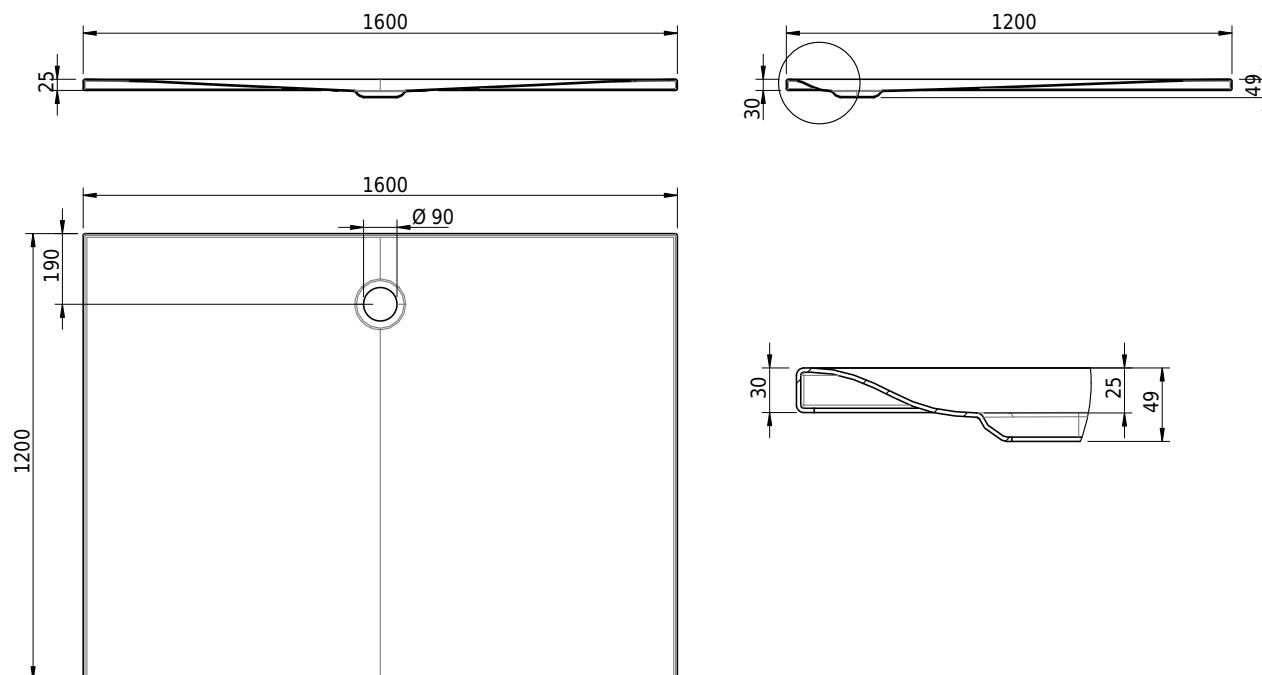

Massskizze

Schmidlin VIVA

160 x 120 x 2.5 cm

Ablaufloch Ø 90 mm, Eckradius 5 mm

Artikel-Nr.: 2345-0001 SGVSB-Nr.: 146099 ST-Nr.: 1311883.100

Optionen

- Farbklasse IV +: I,III,VI,V [FA0_ _ _]
- Mit Zargen [Z_ _ _ _]
- ANTIGLISS PRO
- GLASUR PLUS [OV01]

Zubehör

- Montagesystem Schmidlin OMNIA (SIA 181)

Ab- und Überlaufgarnituren

- Ablaufgarnitur Schmidlin FLOW 30
- Ablaufgarnitur Schmidlin FLOW 50