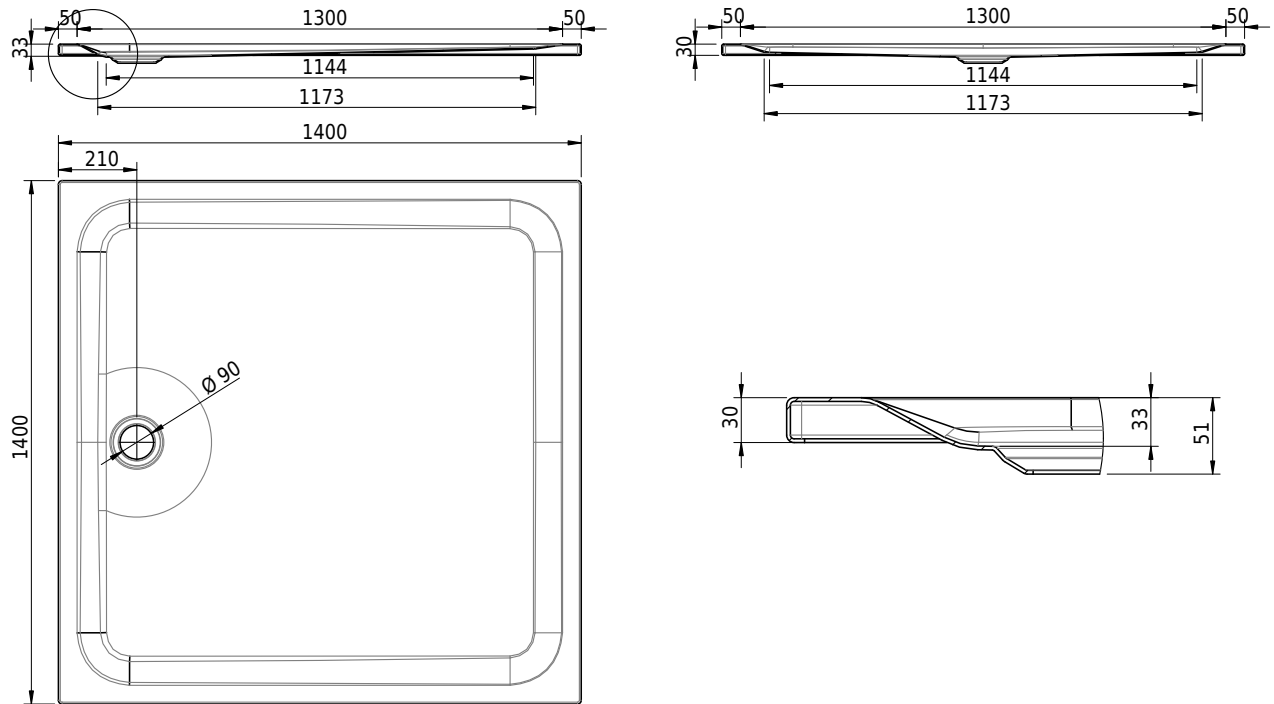

Massskizze

Schmidlin Duschwanne superflach (2,5 / 3,5 cm)

140 x 140 x 3.5 cm

Ablaufloch Ø 90 mm

Artikel-Nr.: 2346-0001 SGVSB-Nr.: 141547

Optionen

- Farbklasse IV +: I,III,VI,V [FA0_ _ _]
- Mit Zargen [Z_ _ _ _]
- ANTIGLISS PRO
- GLASUR PLUS [OV01]
- Speziallänge -2/+5 cm (beidseitig von -1 bis +2,5cm)
- Scharfkantige Ecke (Radius 5 mm) [EA_ _ 04]
- Geschnittene Ecke [EA_ _ 03]
- Abgerundete Ecke [EA_ _ 02]
- Schürze(n) 50 mm
- Schürze(n) Spezialhöhe
- Spezialanfertigung

Zubehör

- Duschwannen-Fusset 4/6/8 (SIA 181), mit/ohne Dichtband
- Duschwannen-Montagerahmen BASIC (SIA 181)
- Montagesystem Schmidlin OMNIA (SIA 181)
- Schmidlin Zargen-Montagewinkel (SIA 181), Satz (4 Stück)
- Zargengummiprofil