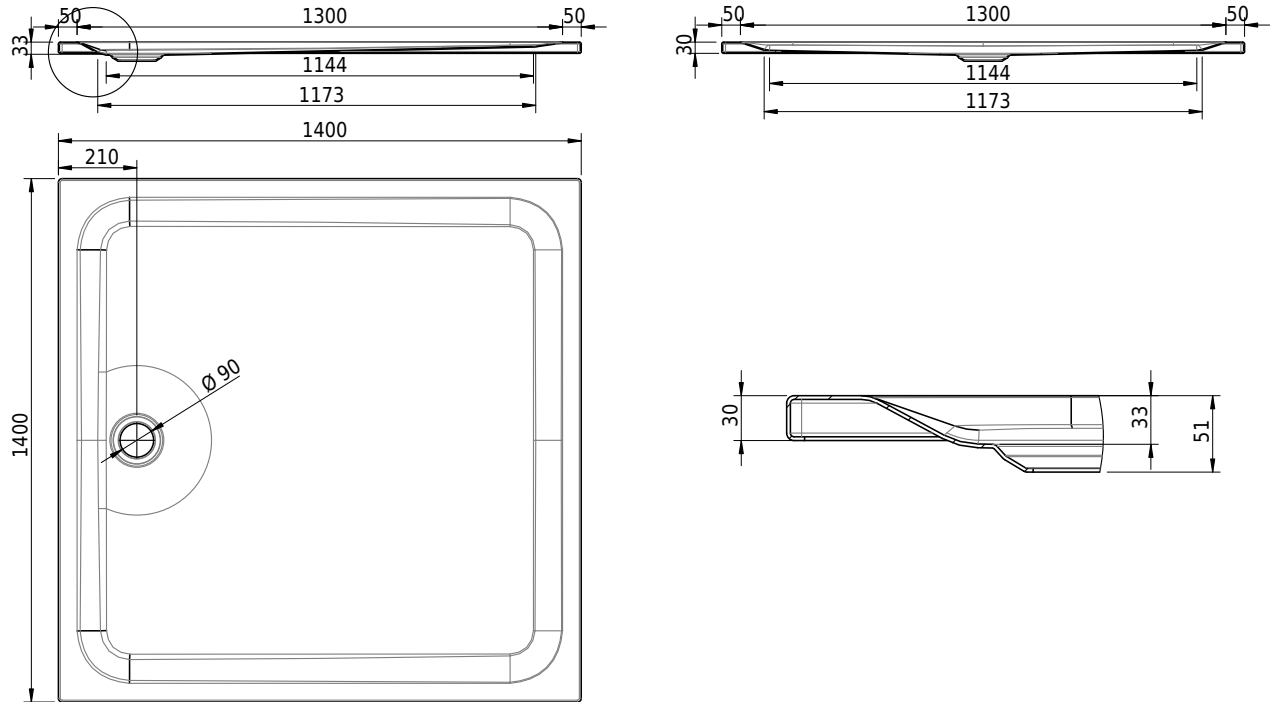

Massskizze

Schmidlin Duschwanne superflach (2,5 / 3,5 cm)

140 x 140 x 3.5 cm

Ablaufloch Ø 90 mm

Artikel-Nr.: 2346-0001 SGVSB-Nr.: 141547

Optionen

- Farbklasse IV +: I,III,VI,V [FA0_ _ _]
- Mit Zargen [Z_ _ _ _]
- ANTIGLISS PRO
- GLASUR PLUS [OV01]
- Speziallänge -2/+5 cm (beidseitig von -1 bis +2,5cm)
- Scharfkantige Ecke (Radius 5 mm) [EA_ _ 04]
- Geschnittene Ecke [EA_ _ 03]
- Abgerundete Ecke [EA_ _ 02]
- Schürze(n) 50 mm
- Schürze(n) Spezialhöhe
- Spezialanfertigung

Zubehör

- Duschwannen-Fusset 4/6/8 (SIA 181), mit/ohne Dichtband
- Duschwannen-Montagerahmen BASIC (SIA 181)
- Montagesystem Schmidlin OMNIA (SIA 181)
- Schmidlin Zargen-Montagewinkel (SIA 181), Satz (4 Stück)
- Zargengummiprofil