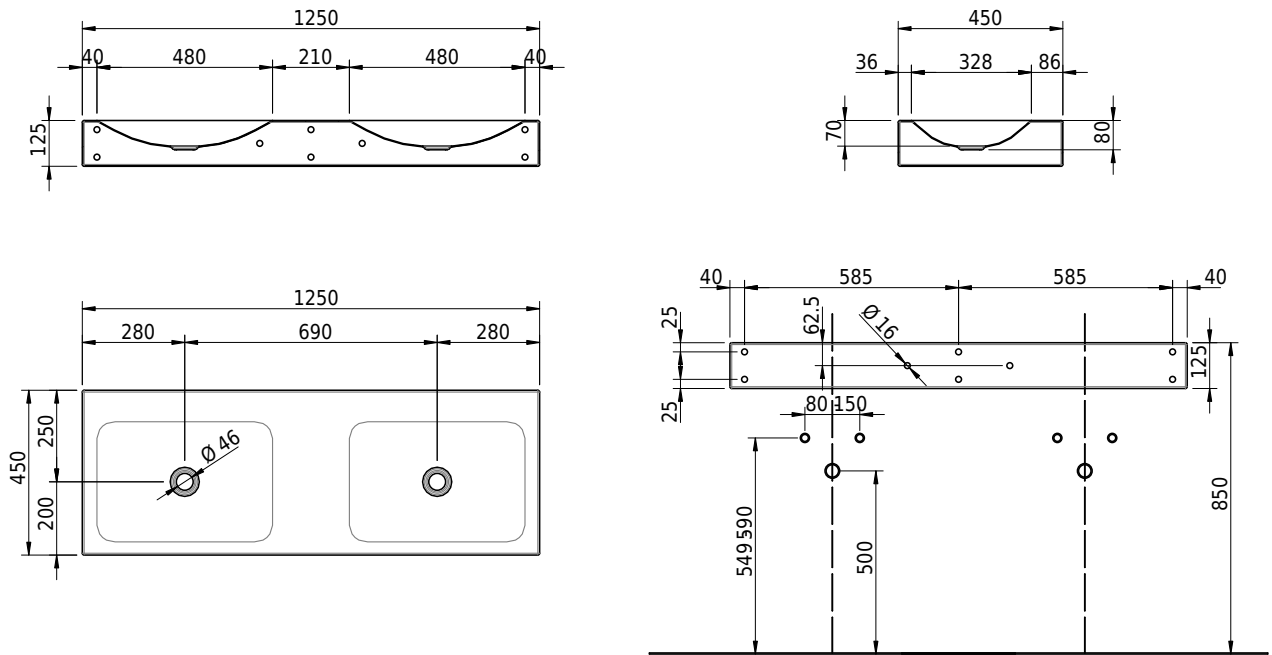

Massskizze

Schmidlin LOTUS Wandbecken

125 x 45 x 12.5 cm

ohne Überlauf, inkl. Befestigungzubehör

Artikel-Nr.: 2347-0001 SGVSB-Nr.: 217774.242

Optionen

- Farbklasse IV +: I,III,VI,V [FA0_ _ _]
- GLASUR PLUS [OV01]
- Löcher für 3-Loch Armatur [WT_ALS01]
- Lochbohrung für Schmidlin Seifenspender [SSP02]
- Runde Lochbohrung nach Mass [WT_ALS02]
- Schmidlin Kosmetiktuchspender [KTS_ _]
- Spezialanfertigung
- Lochbohrung für Steckdose [STP_ _]

Zubehör

- Schmidlin Seifenspender
- Verstärkungsflansch für Armaturenmontage

Ab- und Überlaufgarnituren

- Schaftventil 1¼, inkl. Deckel verchromt, nicht verschliessbar
- Schmidlin Schaftventil 1 1/4", inkl. Deckel alpinweiss matt, emailliert, nicht verschliessbar
- Schmidlin Schaftventil 1 1/4", inkl. Deckel emailliert, nicht verschliessbar
- Schmidlin Schaftventil 1 1/4", inkl. Deckel emailliert, übrige Farben, nicht verschliessbar