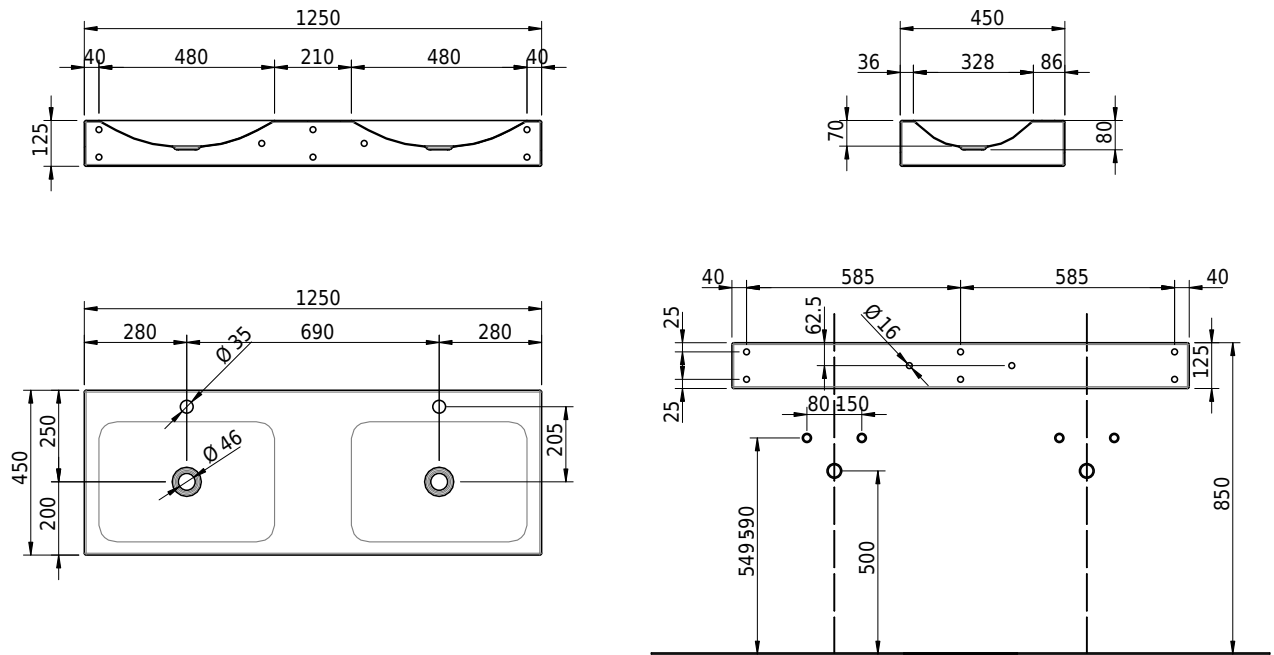

# Schmidlin LOTUS Wandbecken

125 x 45 x 12.5 cm

ohne Überlauf, inkl. Befestigungzubehör

Artikel-Nr.: 2347-0002    SGVSB-Nr.: 217774.241