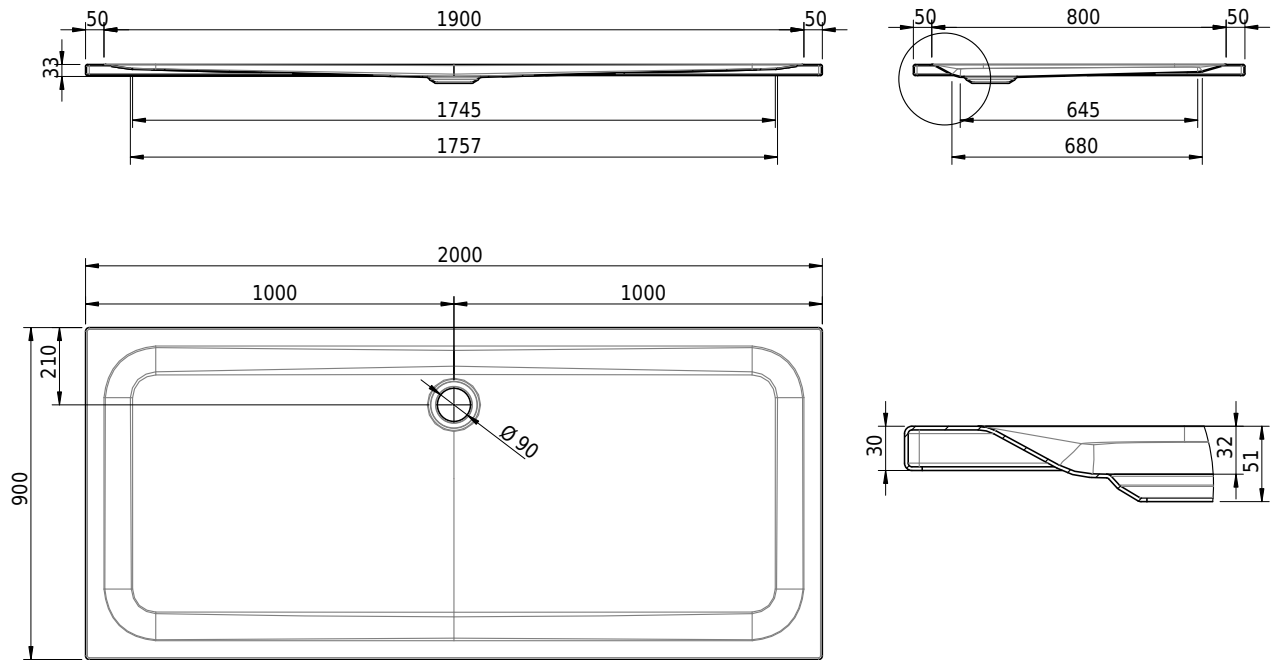

Massskizze

Schmidlin Duschwanne superflach (2,5 / 3,5 cm)

200 x 90 x 3.5 cm

Ablaufloch Ø 90 mm

Artikel-Nr.: 2348-0001 SGVSB-Nr.: 141549 ST-Nr.: 1311482.100

Optionen

- Farbklasse IV +: I,III,VI,V [FA0_ _ _]
- Mit Zargen [Z_ _ _ _]
- ANTIGLISS PRO
- GLASUR PLUS [OV01]
- Speziallänge -2/+5 cm (beidseitig von -1 bis +2,5cm)
- Scharfkantige Ecke (Radius 5 mm) [EA_ _ 04]
- Geschnittene Ecke [EA_ _ 03]
- Abgerundete Ecke [EA_ _ 02]
- Schürze(n) 50 mm
- Schürze(n) Spezialhöhe
- Spezialanfertigung

Zubehör

- Duschwannen-Fussset 4/6/8 (SIA 181), mit/ohne Dichtband
- Duschwannen-Montagerahmen BASIC (SIA 181)
- Montagesystem Schmidlin OMNIA (SIA 181)
- Schmidlin Zargen-Montagewinkel (SIA 181), Satz (4 Stück)
- Zargengummiprofil