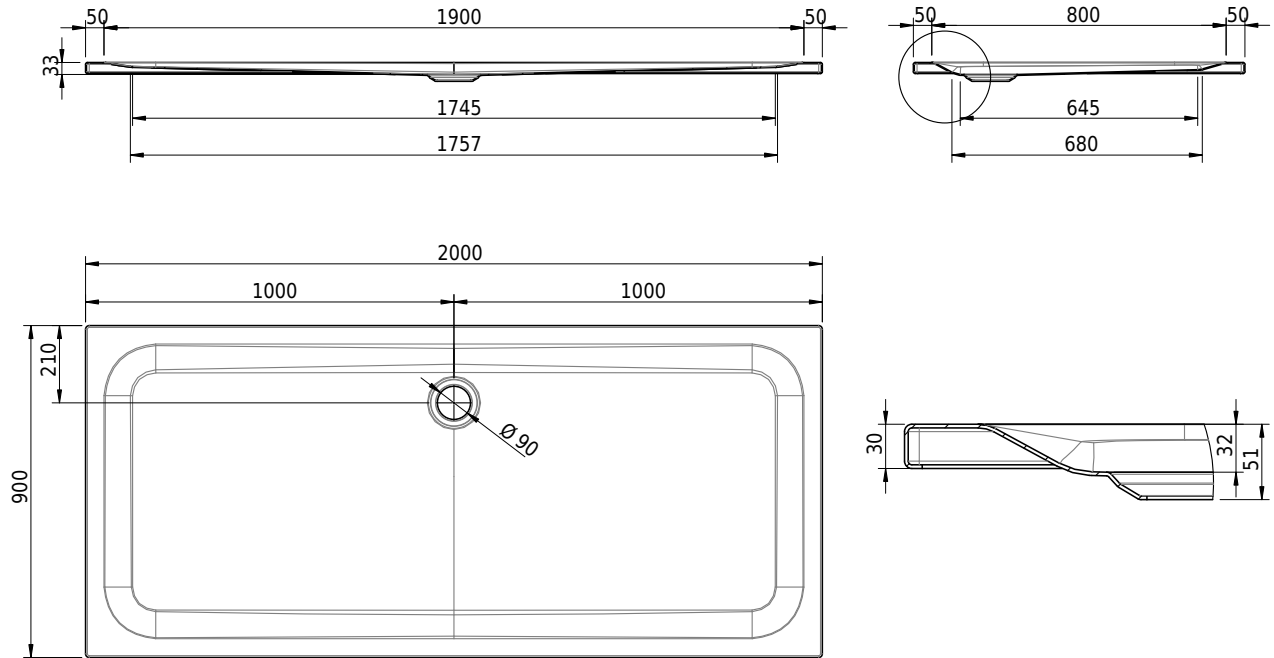

Massskizze

Schmidlin Duschwanne superflach (2,5 / 3,5 cm)

200 x 90 x 3.5 cm

Ablaufloch Ø 90 mm

Artikel-Nr.: 2348-0001 SGVSB-Nr.: 141549 ST-Nr.: 1311482.100

Optionen

- Farbklasse IV +: I,III,VI,V [FA0_ _ _]
- Mit Zargen [Z_ _ _ _]
- ANTIGLISS PRO
- GLASUR PLUS [OV01]
- Speziallänge -2/+5 cm (beidseitig von -1 bis +2,5cm)
- Scharfkantige Ecke (Radius 5 mm) [EA_ _ 04]
- Geschnittene Ecke [EA_ _ 03]
- Abgerundete Ecke [EA_ _ 02]
- Schürze(n) 50 mm
- Schürze(n) Spezialhöhe
- Spezialanfertigung

Zubehör

- Duschwannen-Fusset 4/6/8 (SIA 181), mit/ohne Dichtband
- Duschwannen-Montagerahmen BASIC (SIA 181)
- Montagesystem Schmidlin OMNIA (SIA 181)
- Schmidlin Zargen-Montagewinkel (SIA 181), Satz (4 Stück)
- Zargengummiprofil