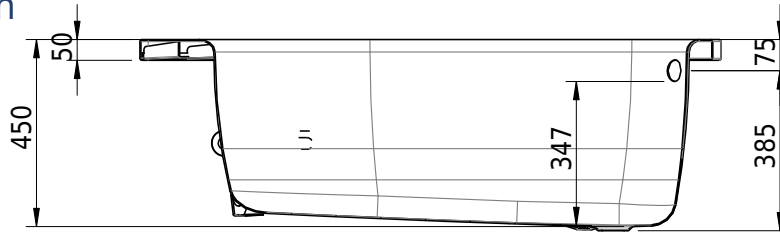

# Schmidlin CANTO

140 x 140 x 45 cm

Randhöhe 50 mm

Artikel-Nr.: 2349-0001

SGVSB-Nr.: 111612

ST-Nr.: 1152116.100

Gewicht: 59 kg

Nutzzinhalt\*: 267 l

04.06.2026 Technische Änderungen vorbehalten.

Massangaben in mm

\* Nutzzinhalt: Wasserinhalt abzüglich 70 Liter Verdrängung