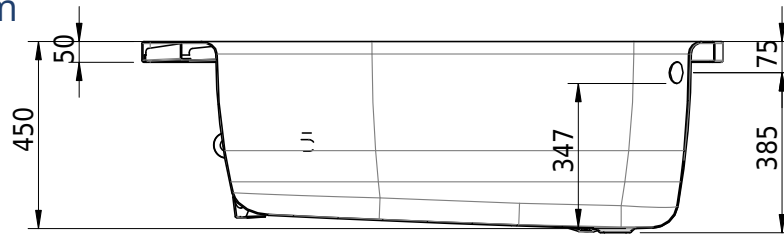

Massskizze

Schmidlin CANTO

140 x 140 x 45 cm

Randhöhe 50 mm

Artikel-Nr.: 2349-0001

SGVSB-Nr.: 111612

ST-Nr.: 1152116.100

Gewicht: 59 kg

Nutzinhalt*: 267 l

Optionen

- Farbklasse: I,III,VI [FA0_ _ _]
- ANTIGLISS PRO
- GLASUR PLUS [OV01]
- Griff SAFE (1 Stück) [GFT_02]
- Lochbohrung für Einlochmischer [L1_ _]
- Runde Lochbohrung nach Mass [WT_ALS02]
- Lochbohrung für Schmidlin TOUCH CONTROL [AT0001]
- Scharfkantige Ecke (Radius 5 mm) [EA_ _ 04]
- Geschnittene Ecke [EA_ _ 03]
- Abgerundete Ecke [EA_ _ 02]
- Einlaufgarnitur Schmidlin SPLASH [SP_ _]
- Schmidlin SOUNDBOX
- AQUAGRIP
- Schmidlin GreenSteel

Whirlsysteme

- Schmidlin SPA [WS02]

Zubehör

- Schmidlin Spezial Badewannen-Fussset (SIA 181), zu CANTO, HOME OVAL, POOL CORNER, VELA (4 Füße)
- Schmidlin Spezial Badewannen-Fussset (SIA 181), zu CANTO; HOME OVAL, POOL CORNER, VELA (4 Füße), mit Dichtband 4 m
- Schmidlin Vormauerungsband (SIA 181), Rolle zu 3 m

* Nutzinhalt: Wasserinhalt abzüglich 70 Liter Verdrängung