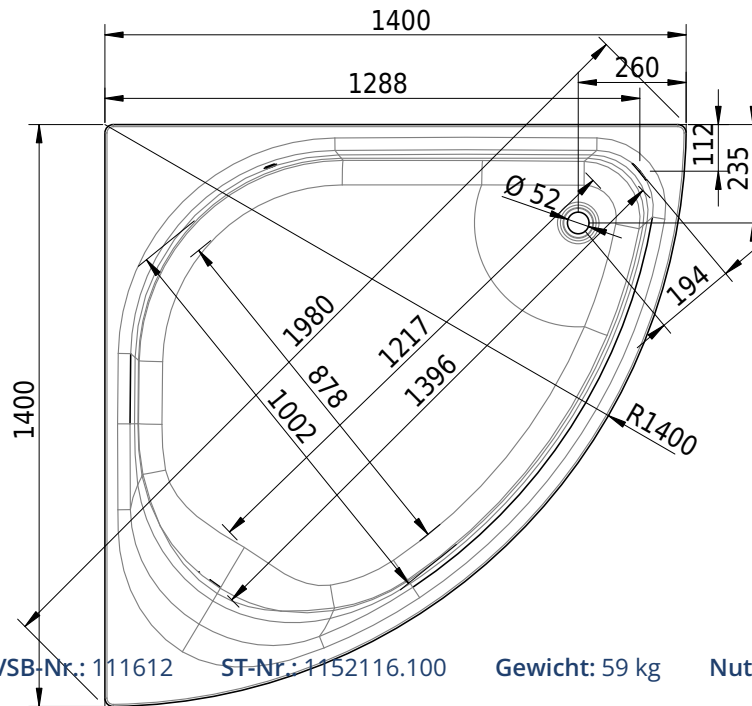

Massskizze

Schmidlin CANTO

140 x 140 x 45 cm

Randhöhe 50 mm

Artikel-Nr.: 2349-0001

SGVSB-Nr.: 111612

ST-Nr.: 1152116.100

Gewicht: 59 kg

* Nutzinhalt: Wasserinhalt abzüglich 70 Liter Verdrängung