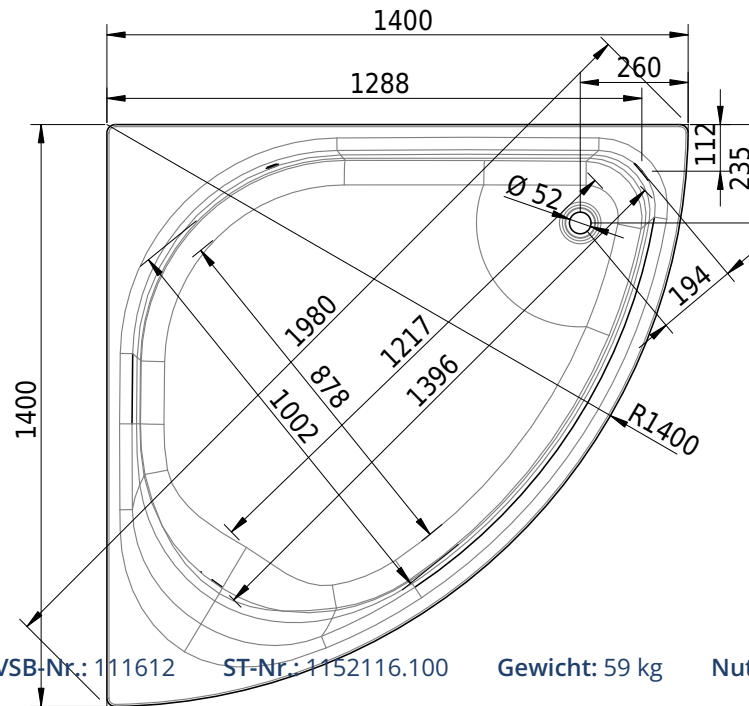

Massskizze

Schmidlin CANTO

140 x 140 x 45 cm

Randhöhe 50 mm

Artikel-Nr.: 2349-0001

SGVSB-Nr.: 111612

ST-Nr.: 1152116.100

Gewicht: 59 kg

* Nutzinhalt: Wasserinhalt abzüglich 70 Liter Verdrängung