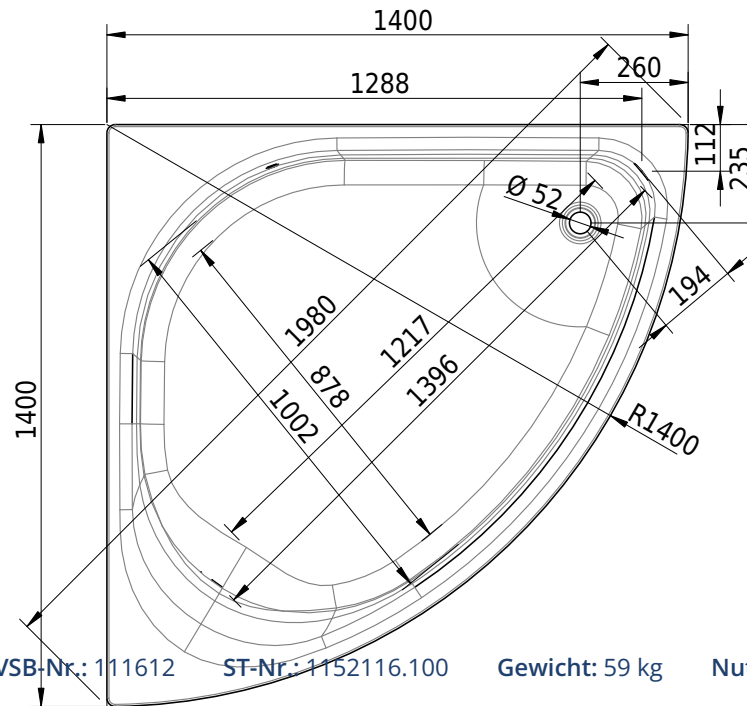

# Schmidlin CANTO

140 x 140 x 45 cm

Randhöhe 50 mm

Artikel-Nr.: 2349-0001

SGVSB-Nr.: 111612

ST-Nr.: 1152116.100

Gewicht: 59 kg

Nutzzinhalt\*: 267 l

04.06.2026 Technische Änderungen vorbehalten.

Massangaben in mm

\* Nutzzinhalt: Wasserinhalt abzüglich 70 Liter Verdrängung