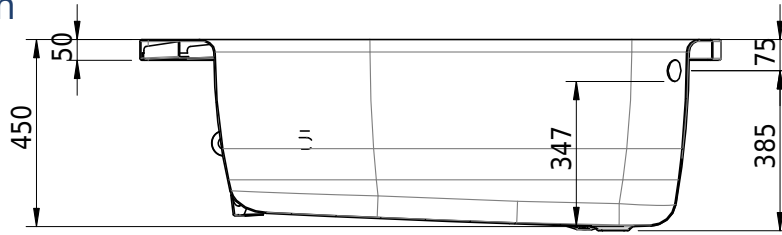

Massskizze

Schmidlin CANTO

140 x 140 x 45 cm

Randhöhe 50 mm

Artikel-Nr.: 2349-0001

SGVSB-Nr.: 111612

ST-Nr.: 1152116.100

Gewicht: 59 kg

Nutzinhalt*: 267 l

Optionen

- Farbklasse: I,III,VI [FA0_ _ _]
- ANTIGLISS PRO
- GLASUR PLUS [OV01]
- Griff SAFE (1 Stück) [GFT_02]
- Lochbohrung für Einlochmischer [L1_ _]
- Runde Lochbohrung nach Mass [WT_ALS02]
- Lochbohrung für Schmidlin TOUCH CONTROL [AT0001]
- Scharfkantige Ecke (Radius 5 mm) [EA_ _ 04]
- Geschnittene Ecke [EA_ _ 03]
- Abgerundete Ecke [EA_ _ 02]
- Einlaufgarnitur Schmidlin SPLASH [SP_ _]
- Schmidlin SOUNDBOX
- AQUAGRIP
- Schmidlin GreenSteel

Whirlsysteme

- Schmidlin SPA [WS02]

Zubehör

- Schmidlin Spezial Badewannen-Fussset (SIA 181), zu CANTO, HOME OVAL, POOL CORNER, VELA (4 Füße)
- Schmidlin Spezial Badewannen-Fussset (SIA 181), zu CANTO; HOME OVAL, POOL CORNER, VELA (4 Füße), mit Dichtband 4 m
- Schmidlin Vormauerungsband (SIA 181), Rolle zu 3 m

* Nutzinhalt: Wasserinhalt abzüglich 70 Liter Verdrängung