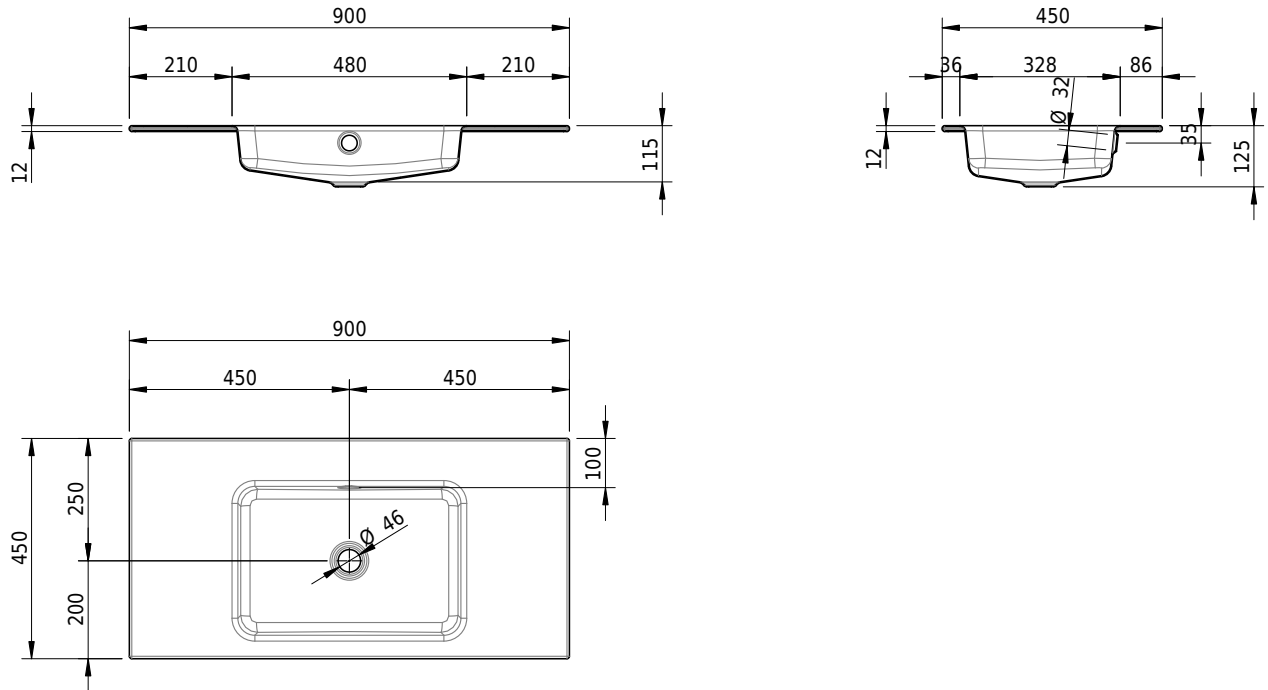

Massskizze

Schmidlin MERO Einlegebecken

90 x 45 x 1 cm

mit Überlauf, inkl. Befestigungszubehör, inkl. Überlaufgarnitur verchromt

Artikel-Nr.: 2351-0001 SGVSB-Nr.: 217751.242

Optionen

- Farbklasse IV +: I,III,VI,V [FA0_ _ _]
- Ohne Überlaufloch [UL0]
- GLASUR PLUS [OV01]
- Löcher für 3-Loch Armatur [WT_ALS01]
- Lochbohrung für Schmidlin Seifenspender [SSP02]
- Runde Lochbohrung nach Mass [WT_ALS02]
- Spezialanfertigung