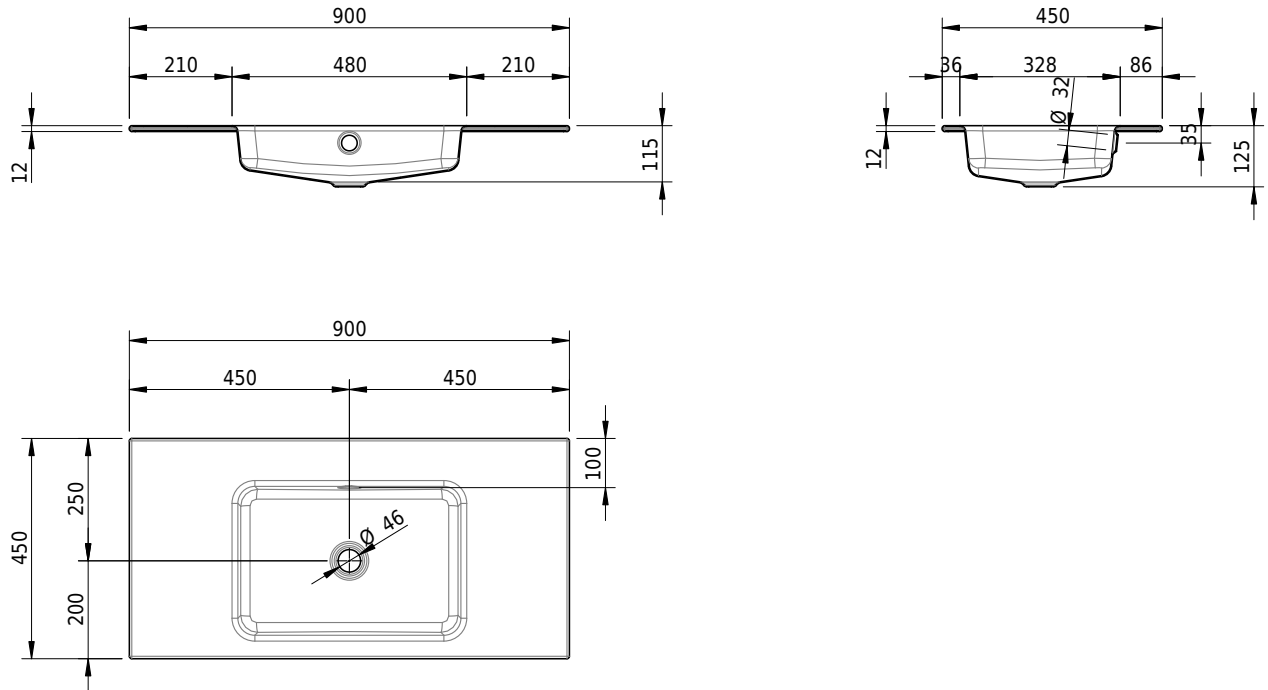

## Massskizze

**Schmidlin MERO Einlegebecken**

90 x 45 x 1 cm

mit Überlauf, inkl. Befestigungszubehör, inkl. Überlaufgarnitur verchromt

Artikel-Nr.: 2351-0001    SGVSB-Nr.: 217751.242

**Optionen**

- Farbklasse IV +: I,III,VI,V [FA0\_ \_ \_]
- Ohne Überlaufloch [UL0]
- GLASUR PLUS [OV01]
- Löcher für 3-Loch Armatur [WT\_ALS01]
- Lochbohrung für Schmidlin Seifenspender [SSP02]
- Runde Lochbohrung nach Mass [WT\_ALS02]
- Spezialanfertigung