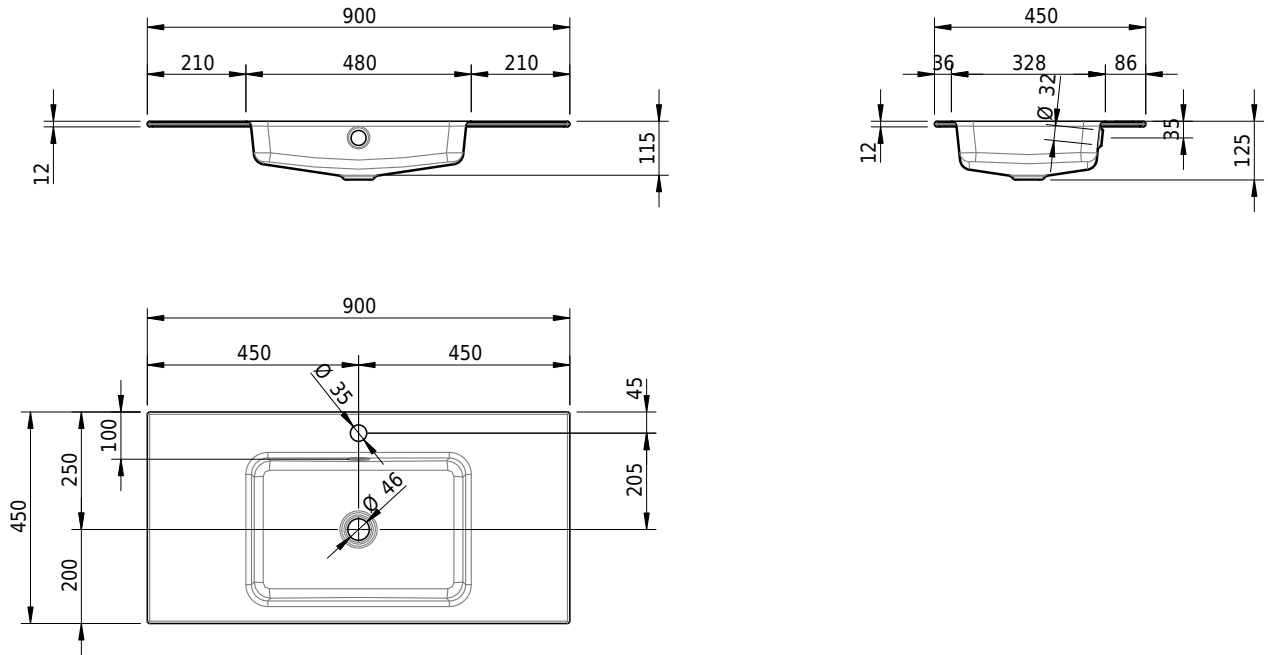

# Schmidlin MERO Einlegebecken

90 x 45 x 1 cm

mit Überlauf, inkl. Befestigungszubehör, inkl. Überlaufgarnitur verchromt

Artikel-Nr.: 2351-0002    SGVSB-Nr.: 217751.241