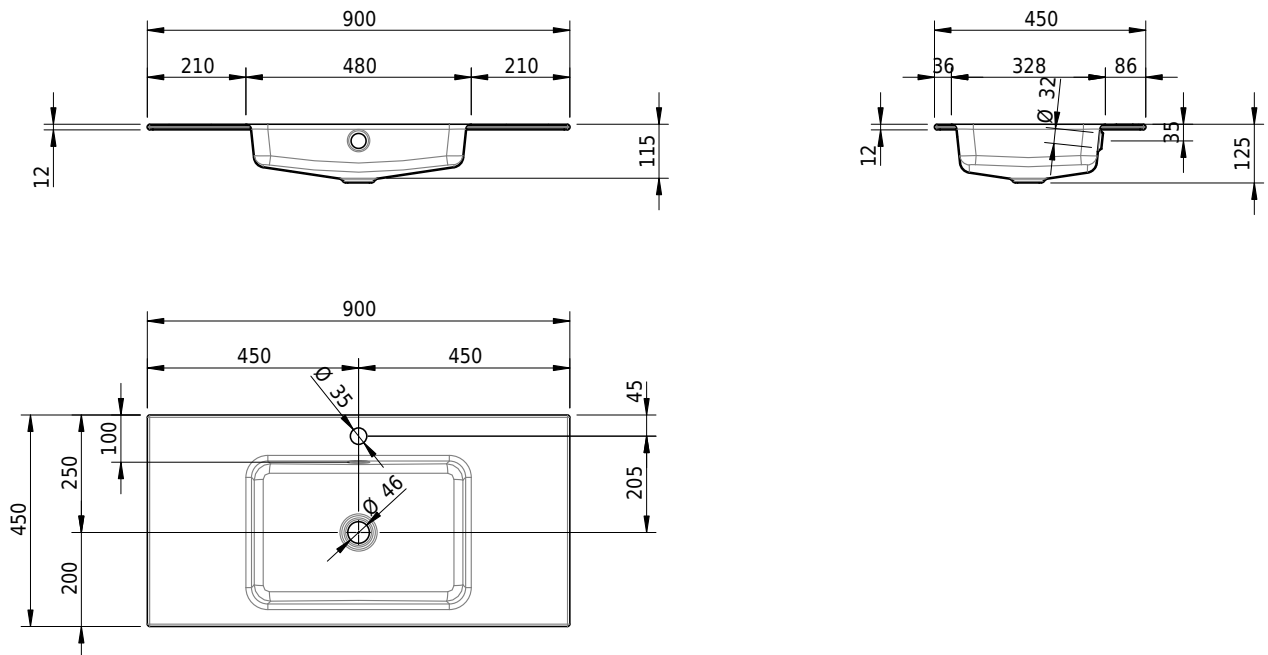

Massskizze

Schmidlin MERO Einlegebecken

90 x 45 x 1 cm

mit Überlauf, inkl. Befestigungszubehör, inkl. Überlaufgarnitur verchromt

Artikel-Nr.: 2351-0002 SGVSB-Nr.: 217751.241

Optionen

- Farbklasse IV +: I,III,VI,V [FA0_ _ _]
- Ohne Überlaufloch [UL0]
- GLASUR PLUS [OV01]
- Löcher für 3-Loch Armatur [WT_ALS01]
- Lochbohrung für Schmidlin Seifenspender [SSP02]
- Runde Lochbohrung nach Mass [WT_ALS02]
- Spezialanfertigung