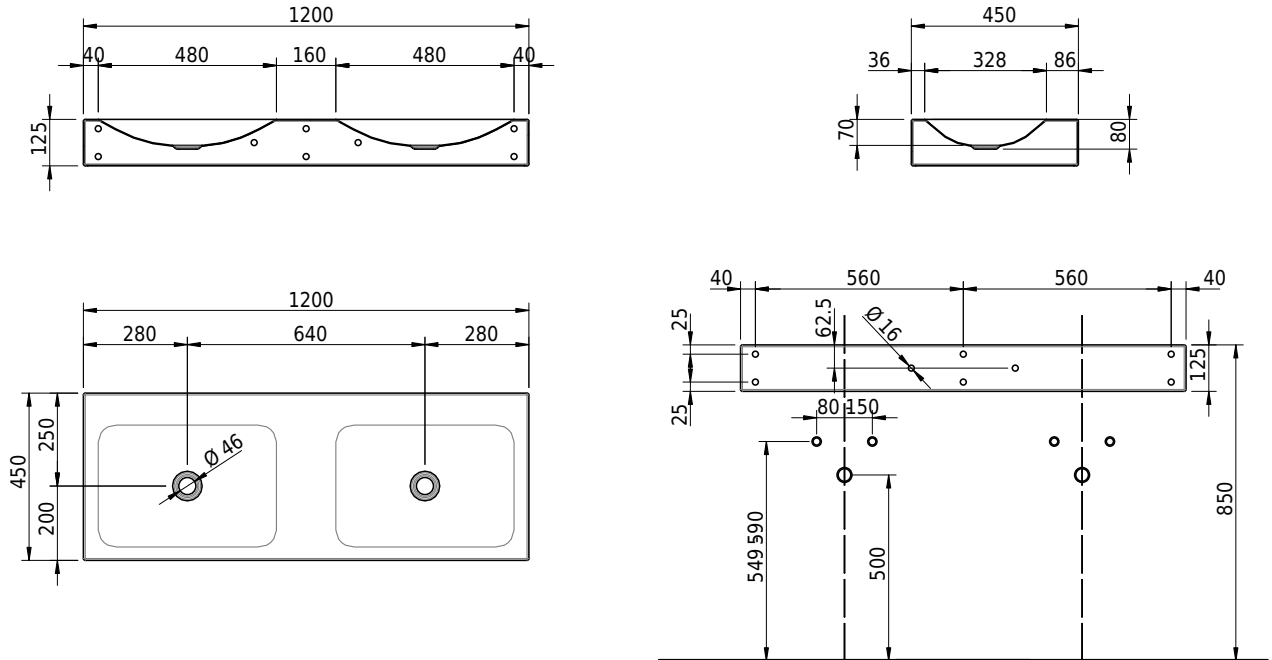

Massskizze

Schmidlin LOTUS Wandbecken

120 x 45 x 12.5 cm

ohne Überlauf, inkl. Befestigungzubehör

Artikel-Nr.: 2352-0001 SGVSB-Nr.: 217773.242

Optionen

- Farbklasse IV +: I,III,VI,V [FA0_ _ _]
- GLASUR PLUS [OV01]
- Löcher für 3-Loch Armatur [WT_ALS01]
- Lochbohrung für Schmidlin Seifenspender [SSP02]
- Runde Lochbohrung nach Mass [WT_ALS02]
- Schmidlin Kosmetiktuchspender [KTS_ _]
- Spezialanfertigung
- Lochbohrung für Steckdose [STP_ _]

Zubehör

- Schmidlin Seifenspender
- Verstärkungsflansch für Armaturenmontage

Ab- und Überlaufgarnituren

- Schaftventil 1¼, inkl. Deckel verchromt, nicht verschliessbar
- Schmidlin Schaftventil 1 1/4", inkl. Deckel alpinweiss matt, emailliert, nicht verschliessbar
- Schmidlin Schaftventil 1 1/4", inkl. Deckel emailliert, nicht verschliessbar
- Schmidlin Schaftventil 1 1/4", inkl. Deckel emailliert, übrige Farben, nicht verschliessbar