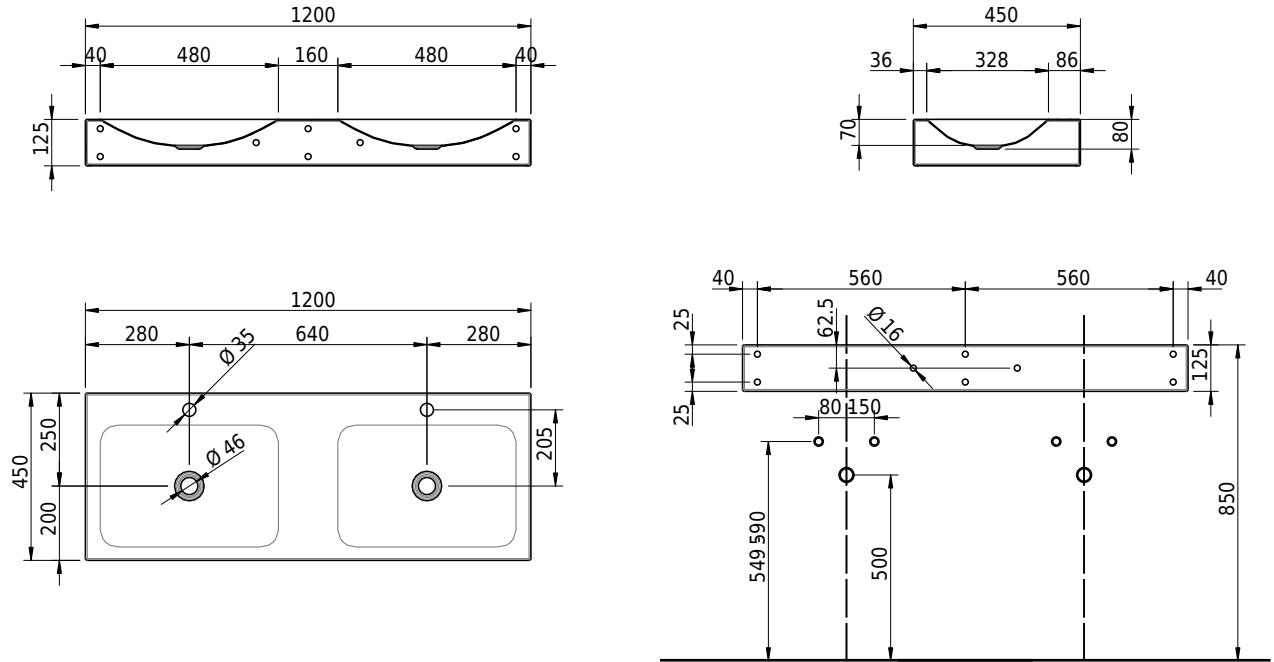

Massskizze

Schmidlin LOTUS Wandbecken

120 x 45 x 12.5 cm

ohne Überlauf, inkl. Befestigungzubehör

Artikel-Nr.: 2352-0002 SGVSB-Nr.: 217773.241

Optionen

- Farbklasse IV +: I,III,VI,V [FA0_ _ _]
- GLASUR PLUS [OV01]
- Löcher für 3-Loch Armatur [WT_ALS01]
- Lochbohrung für Schmidlin Seifenspender [SSP02]
- Runde Lochbohrung nach Mass [WT_ALS02]
- Schmidlin Kosmetiktuchspender [KTS_ _]
- Spezialanfertigung
- Lochbohrung für Steckdose [STP_ _]

Zubehör

- Schmidlin Seifenspender
- Verstärkungsflansch für Armaturenmontage

Ab- und Überlaufgarnituren

- Schaftventil 1¼, inkl. Deckel verchromt, nicht verschliessbar
- Schmidlin Schaftventil 1 1/4", inkl. Deckel alpinweiss matt, emailliert, nicht verschliessbar
- Schmidlin Schaftventil 1 1/4", inkl. Deckel emailliert, nicht verschliessbar
- Schmidlin Schaftventil 1 1/4", inkl. Deckel emailliert, übrige Farben, nicht verschliessbar