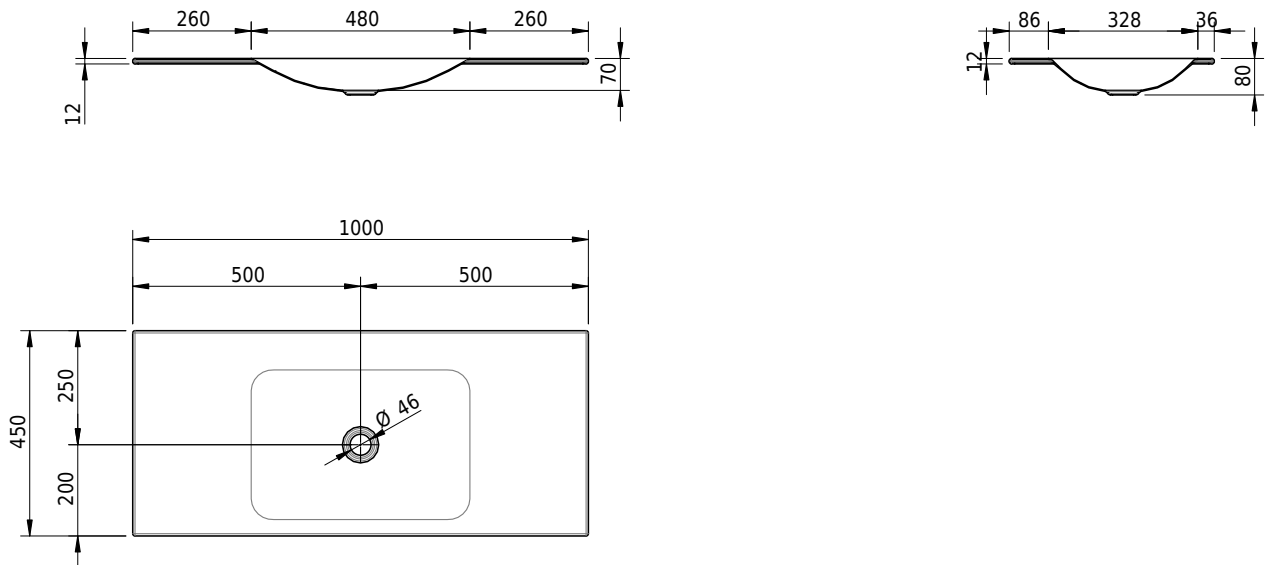

Massskizze

Schmidlin LOTUS Einlegebecken

100 x 45 x 1 cm

ohne Überlauf, inkl. Befestigungzubehör

Artikel-Nr.: 2353-0001 SGVSB-Nr.: 217419.242

Optionen

- Farbklasse IV +: I,III,VI,V [FA0_ _ _]
- GLASUR PLUS [OV01]
- Löcher für 3-Loch Armatur [WT_ALS01]
- Lochbohrung für Schmidlin Seifenspender [SSP02]
- Runde Lochbohrung nach Mass [WT_ALS02]
- Spezialanfertigung