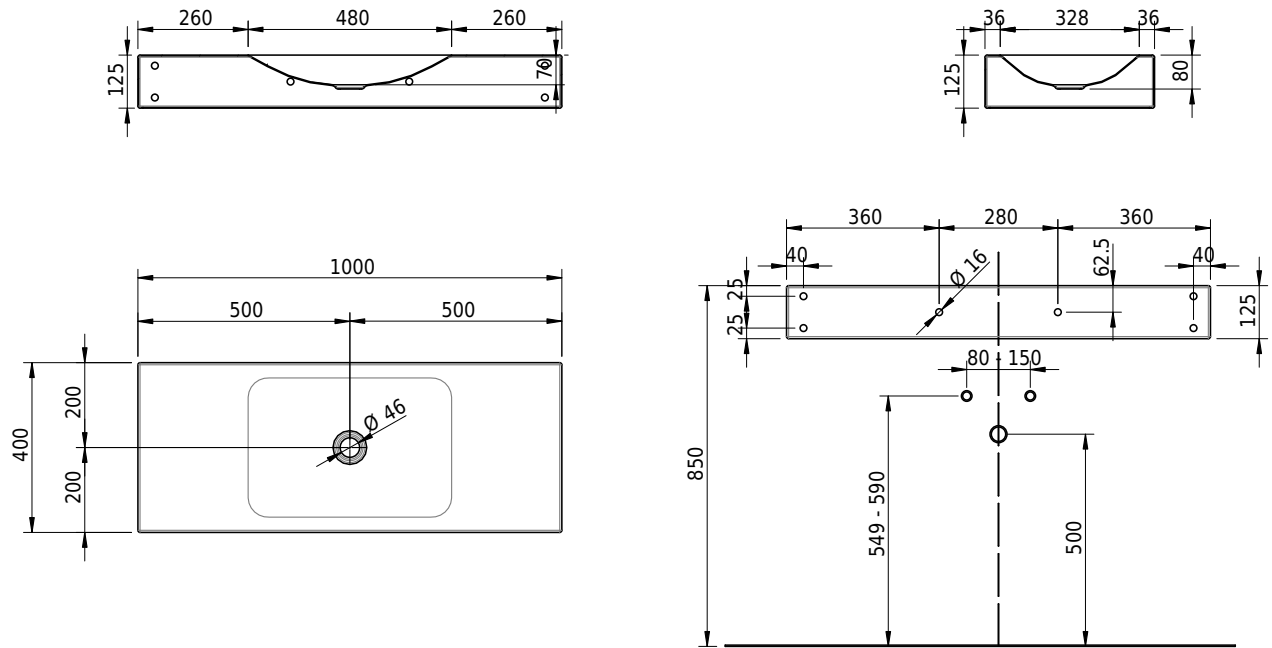

Massskizze

Schmidlin LOTUS Wandbecken

100 x 40 x 12.5 cm

ohne Überlauf, inkl. Befestigungzubehör

Artikel-Nr.: 2354-0001 SGVSB-Nr.: 217741.242

Optionen

- Farbklasse IV +: I,III,VI,V [FA0_ _ _]
- GLASUR PLUS [OV01]
- Schmidlin Kosmetiktuchspender [KTS_ _]
- Spezialanfertigung

Zubehör

- Schmidlin Seifenspender
- Verstärkungsflansch für Armaturenmontage

Ab- und Überlaufgarnituren

- Schaftventil 1¼, inkl. Deckel verchromt, nicht verschliessbar
- Schmidlin Schaftventil 1 1/4", inkl. Deckel alpinweiss matt, emailliert, nicht verschliessbar
- Schmidlin Schaftventil 1 1/4", inkl. Deckel emailliert, nicht verschliessbar
- Schmidlin Schaftventil 1 1/4", inkl. Deckel emailliert, übrige Farben, nicht verschliessbar