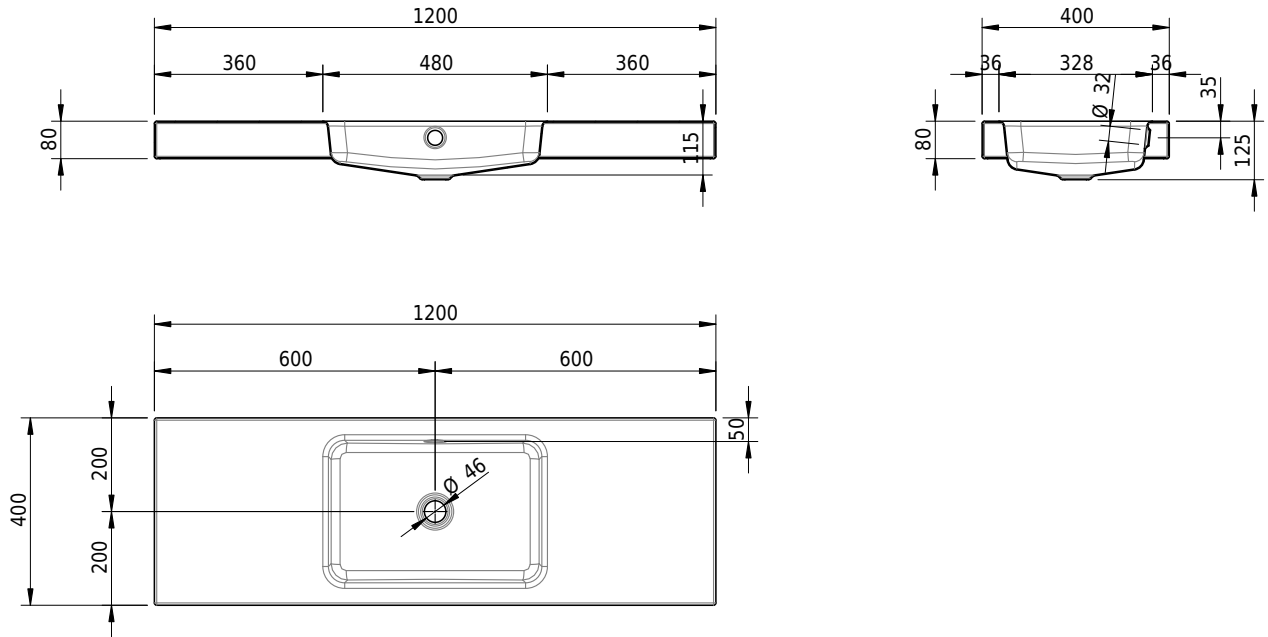

Massskizze

Schmidlin MERO Aufsatzbecken

120 x 40 x 8 cm

mit Überlauf, inkl. Befestigungszubehör, inkl. Überlaufgarnitur verchromt

Artikel-Nr.: 2356-0001 SGVSB-Nr.: 217756.242

Optionen

- Farbklasse IV +: I,III,VI,V [FA0_ _ _]
- Ohne Überlaufloch [UL0]
- GLASUR PLUS [OV01]
- Spezialanfertigung