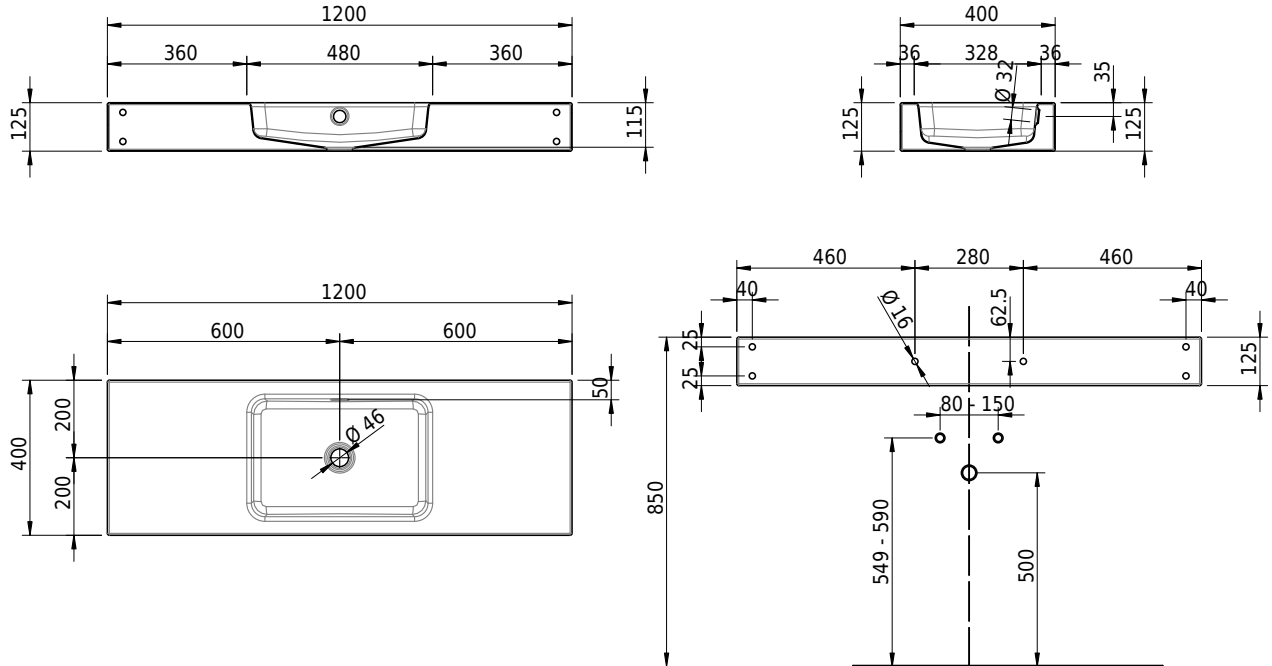

Massskizze

Schmidlin MERO Wandbecken

120 x 40 x 12.5 cm

mit Überlauf, inkl. Befestigungszubehör, inkl. Überlaufgarnitur verchromt

Artikel-Nr.: 2357-0001 SGVSB-Nr.: 217764.242

Optionen

- Farbklasse IV +: I,III,VI,V [FA0_ _]
- Ohne Überlaufloch [UL0]
- GLASUR PLUS [OV01]
- Schmidlin Kosmetiktuchspender [KTS_ _]
- Spezialanfertigung
- Lochbohrung für Steckdose [STP_ _]