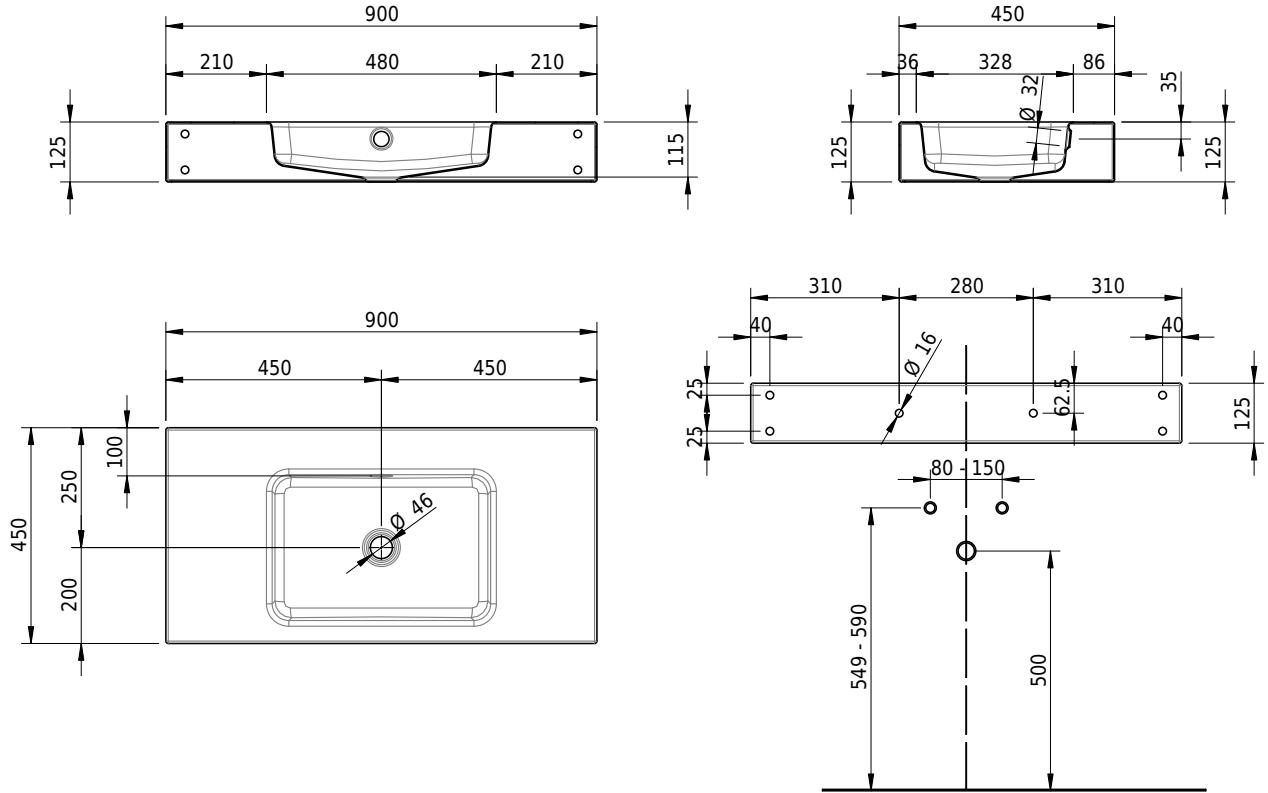

Massskizze

Schmidlin MERO Wandbecken

90 x 45 x 12.5 cm

mit Überlauf, inkl. Befestigungzubehör, inkl. Überlaufgarnitur verchromt

Artikel-Nr.: 2358-0001 SGVSB-Nr.: 217766.242

Optionen

- Farbklasse IV +: I,III,VI,V [FA0_ _ _]
- Ohne Überlaufloch [UL0]
- GLASUR PLUS [OV01]
- Löcher für 3-Loch Armatur [WT_ALS01]
- Lochbohrung für Schmidlin Seifenspender [SSP02]
- Runde Lochbohrung nach Mass [WT_ALS02]
- Schmidlin Kosmetiktuchspender [KTS_ _]
- Spezialanfertigung
- Lochbohrung für Steckdose [STP_ _]