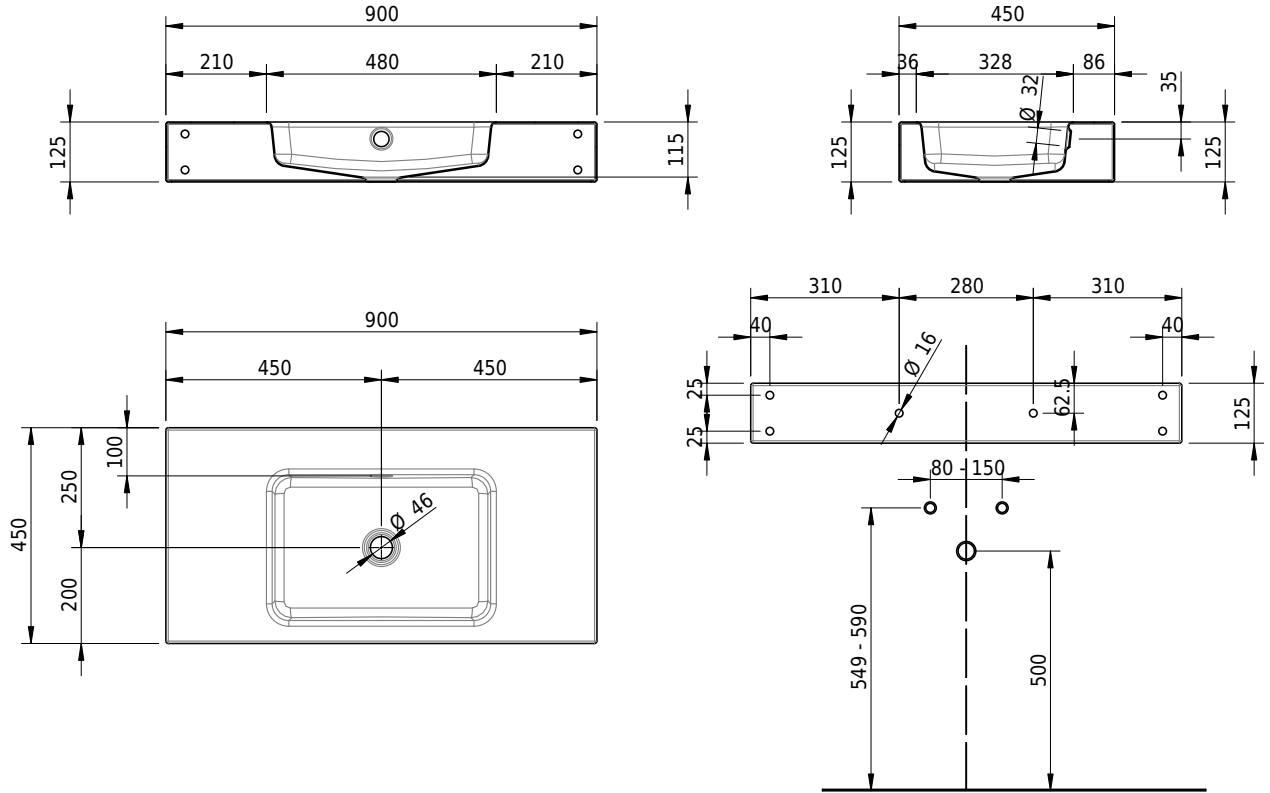

# Schmidlin MERO Wandbecken

90 x 45 x 12.5 cm

mit Überlauf, inkl. Befestigungszubehör, inkl. Überlaufgarnitur verchromt<br/>

Artikel-Nr.: 2358-0001    SGVSB-Nr.: 217766.242