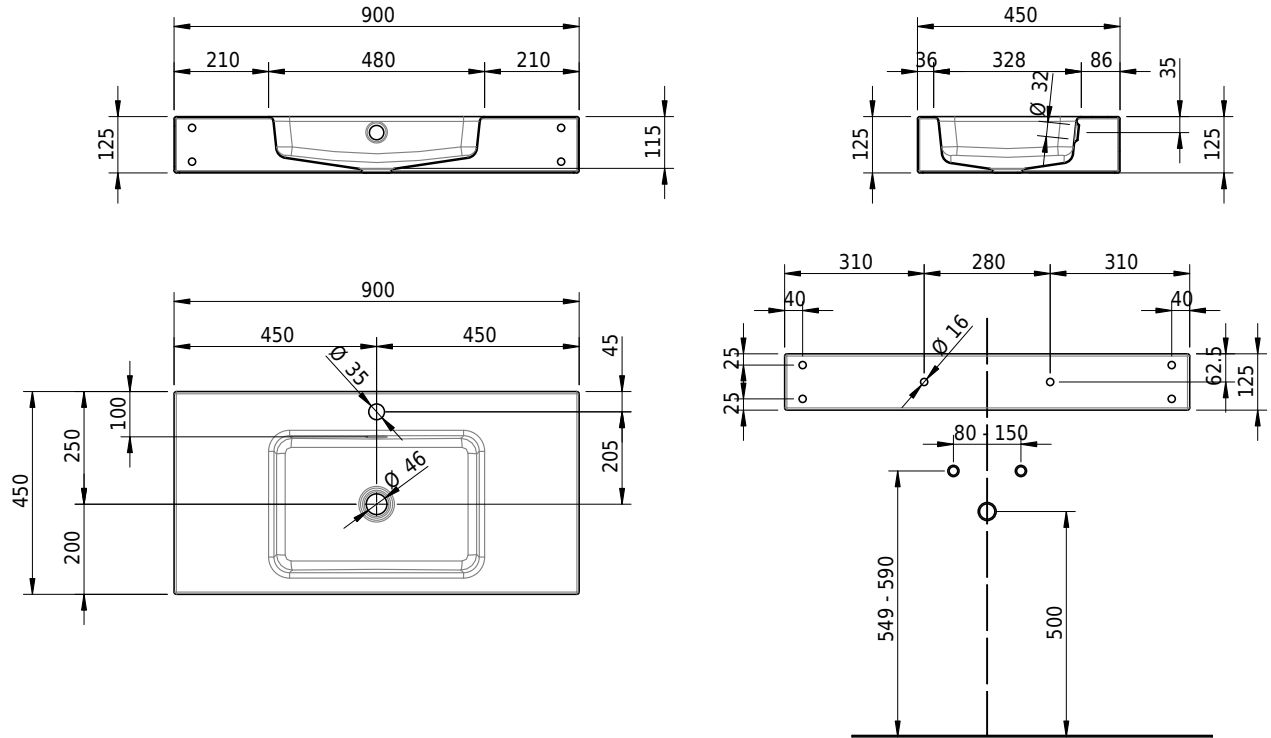

# Schmidlin MERO Wandbecken

90 x 45 x 12.5 cm

mit Überlauf, inkl. Befestigungszubehör, inkl. Überlaufgarnitur verchromt<br/>

Artikel-Nr.: 2358-0002    SGVSB-Nr.: 217766.241