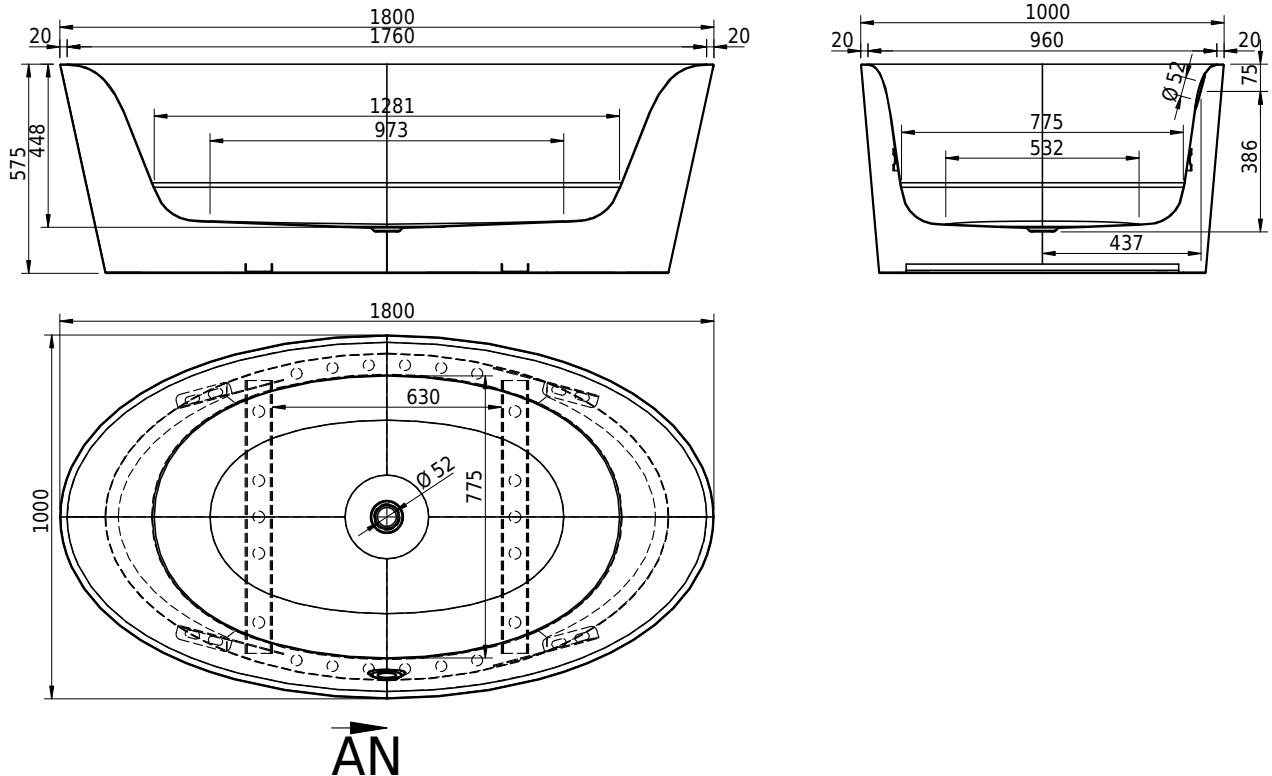

Massskizze

Schmidlin ELLA OVAL SHAPE

180 x 100 x 45 cm

freistehend, mit nahtlos emaillierter konischer Schürze, inkl. Ab- und Überlaufgarnitur Multiplex, vormontiert, inkl. flexiblem Schlauch zum Anschluss der Ablaufgarnitur, Gesamthöhe 57.5 cm

Artikel-Nr.: 2359-0001

SGVSB-Nr.: 111628

Gewicht: 95 kg

Nutzzinhalt*: 215 l

Optionen

- Farbklasse II +: I,III [FA0_ _ _]
- ANTIGLISS PRO
- GLASUR PLUS [OV01]
- Schmidlin SOUNDBOX
- AQUAGRIP
- Schmidlin GreenSteel