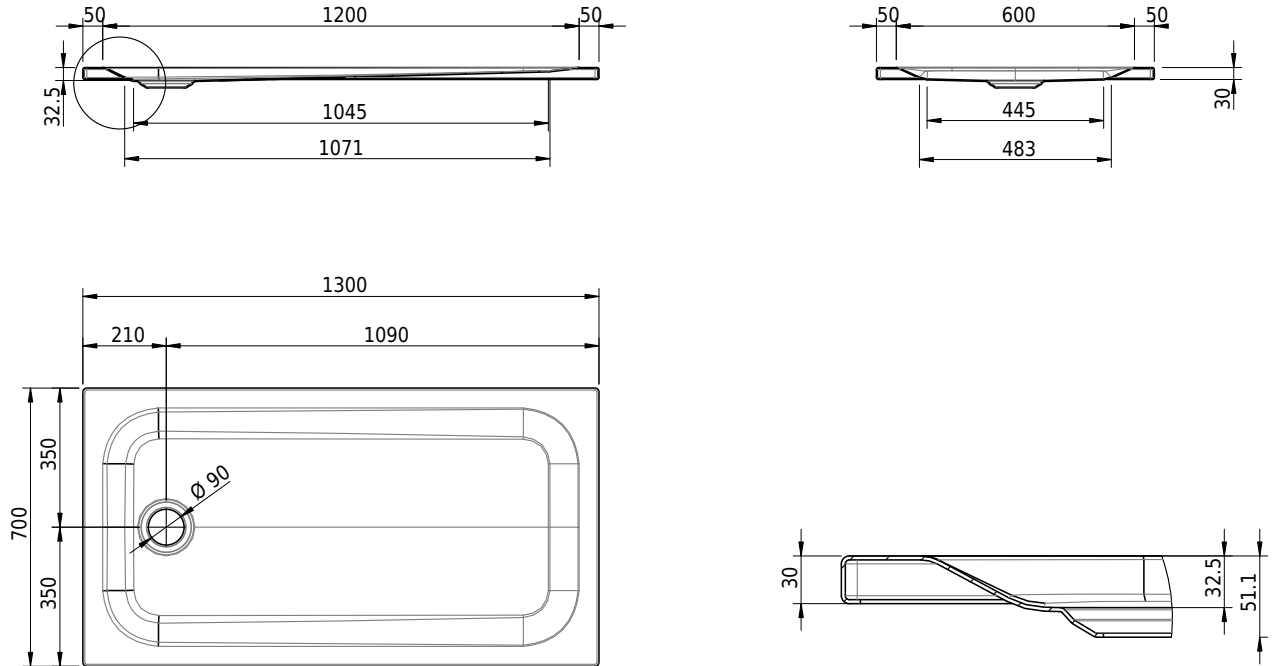

Massskizze

Schmidlin Duschwanne superflach (2,5 / 3,5 cm)

130 x 70 x 3.5 cm

Ablaufloch Ø 90 mm

Artikel-Nr.: 2360-0001 SGVSB-Nr.: 141545 ST-Nr.: 1311479.100

Optionen

- Farbklasse IV +: I,III,VI,V [FA0_ _ _]
- Mit Zargen [Z_ _ _ _]
- ANTIGLISS PRO
- GLASUR PLUS [OV01]
- Speziallänge -2/+5 cm (beidseitig von -1 bis +2,5cm)
- Scharfkantige Ecke (Radius 5 mm) [EA_ _ 04]
- Geschnittene Ecke [EA_ _ 03]
- Abgerundete Ecke [EA_ _ 02]
- Schürze(n) 50 mm
- Schürze(n) Spezialhöhe
- Spezialanfertigung

Zubehör

- Duschwannen-Fusset 4/6/8 (SIA 181), mit/ohne Dichtband
- Duschwannen-Montagerahmen BASIC (SIA 181)
- Montagesystem Schmidlin OMNIA (SIA 181)
- Schmidlin Zargen-Montagewinkel (SIA 181), Satz (4 Stück)
- Zargengummiprofil