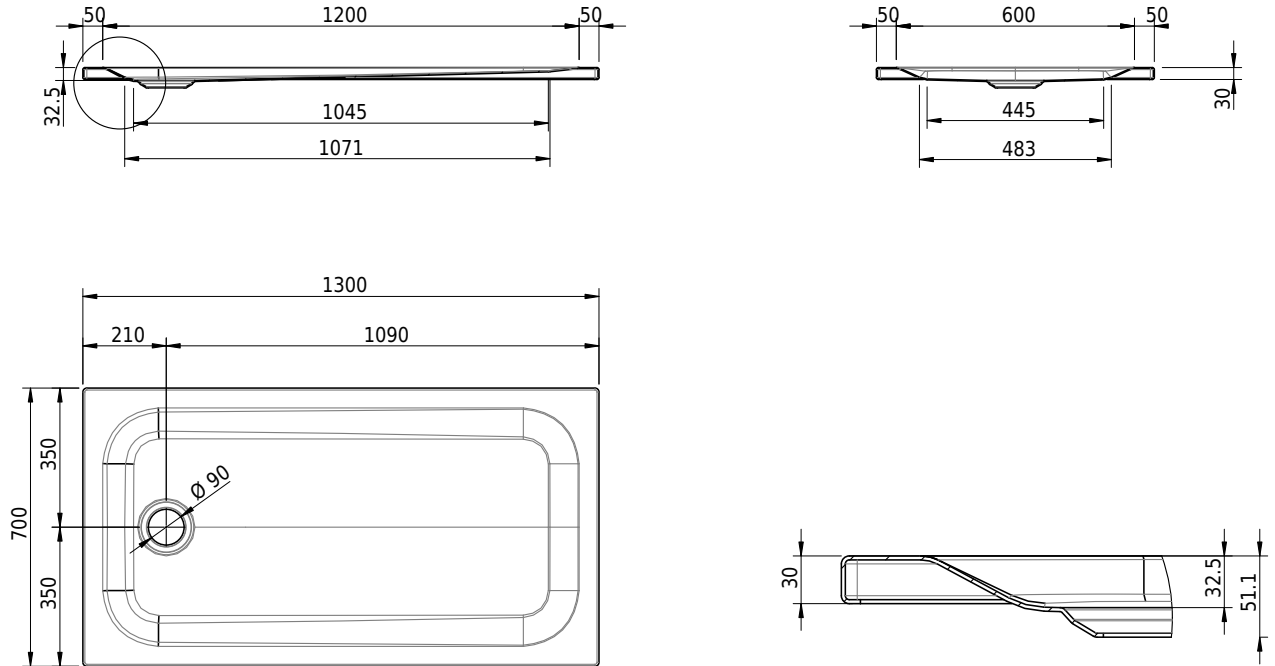

Massskizze

Schmidlin Duschwanne superflach (2,5 / 3,5 cm)

130 x 70 x 3.5 cm

Ablaufloch Ø 90 mm

Artikel-Nr.: 2360-0001 SGVSB-Nr.: 141545 ST-Nr.: 1311479.100

Optionen

- Farbklasse IV +: I,III,VI,V [FA0_ _ _]
- Mit Zargen [Z_ _ _ _]
- ANTIGLISS PRO
- GLASUR PLUS [OV01]
- Speziallänge -2/+5 cm (beidseitig von -1 bis +2,5cm)
- Scharfkantige Ecke (Radius 5 mm) [EA_ _ 04]
- Geschnittene Ecke [EA_ _ 03]
- Abgerundete Ecke [EA_ _ 02]
- Schürze(n) 50 mm
- Schürze(n) Spezialhöhe
- Spezialanfertigung

Zubehör

- Duschwannen-Fusset 4/6/8 (SIA 181), mit/ohne Dichtband
- Duschwannen-Montagerahmen BASIC (SIA 181)
- Montagesystem Schmidlin OMNIA (SIA 181)
- Schmidlin Zargen-Montagewinkel (SIA 181), Satz (4 Stück)
- Zargengummiprofil