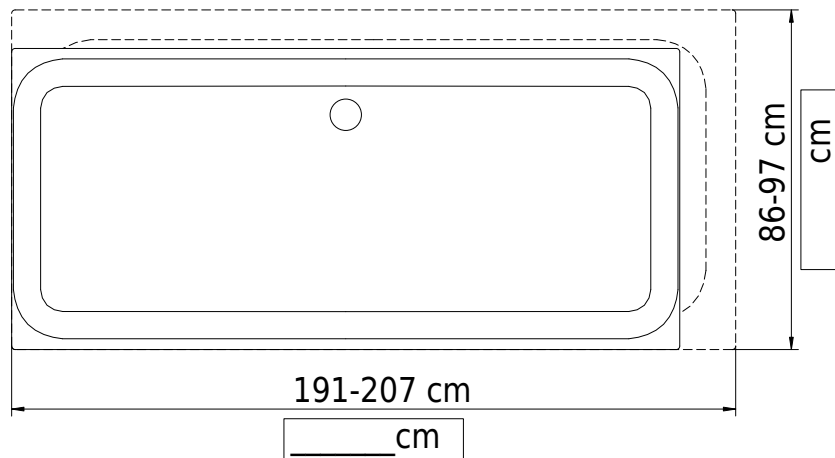

Massskizze

Schmidlin Duschwanne superflach (2,5 / 3,5 cm)

VARIO

191-207 x 86-97 / 97.00 x 3.5 cm

Ablaufloch ø 90 mm

Artikel-Nr.: 2361-9999 SGVSB-Nr.: 141620 ST-Nr.: 1311024

Optionen

- Farbklasse IV +: I,III,VI,V [FA0_ _ _]
- Lieferoption SUBITO - Lieferung in 4 Arbeitstagen
- Mit Zargen [Z_ _ _ _]
- ANTIGLISS PRO
- GLASUR PLUS [OV01]
- Scharfkantige Ecke (Radius 5 mm) [EA_ _ 04]
- Geschnittene Ecke [EA_ _ 03]
- Abgerundete Ecke [EA_ _ 02]
- Schürze(n) 50 mm [SZ_ _ _ _]
- Schürze(n) Spezialhöhe

Zubehör

- Duschwannen-Fussset 4/6/8 (SIA 181), mit/ohne Dichtband
- Duschwannen-Montagerahmen BASIC (SIA 181)
- Montagesystem Schmidlin OMNIA (SIA 181)
- Schmidlin Zargen-Montagewinkel (SIA 181), Satz (4 Stück)