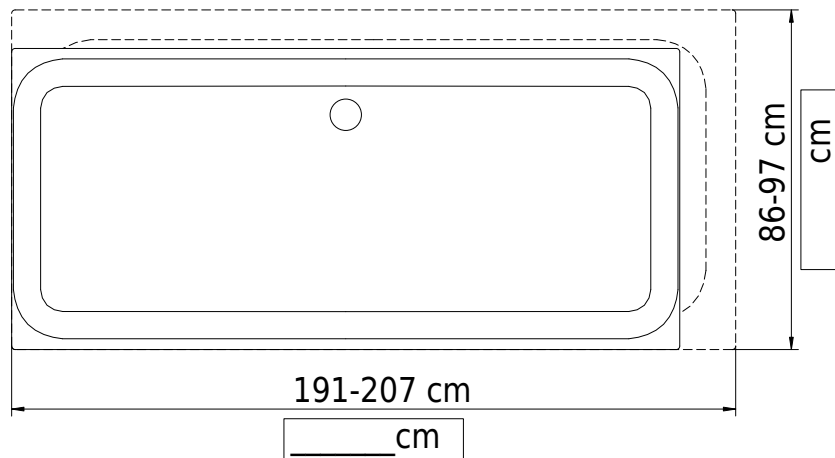

Massskizze

Schmidlin Duschwanne superflach (2,5 / 3,5 cm)

VARIO

191-207 x 86-97 / 97.00 x 3.5 cm

Ablaufloch ø 90 mm

Artikel-Nr.: 2361-9999 SGVSB-Nr.: 141620 ST-Nr.: 1311024

Optionen

- Farbklasse IV +: I,III,VI,V [FA0_ _]
- Lieferoption SUBITO - Lieferung in 4 Arbeitstagen
- Mit Zargen [Z_ _ _]
- ANTIGLISS PRO
- GLASUR PLUS [OV01]
- Scharfkantige Ecke (Radius 5 mm) [EA_ _ 04]
- Geschnittene Ecke [EA_ _ 03]
- Abgerundete Ecke [EA_ _ 02]
- Schürze(n) 50 mm [SZ_ _ _]
- Schürze(n) Spezialhöhe

Zubehör

- Duschwannen-Fusset 4/6/8 (SIA 181), mit/ohne Dichtband
- Duschwannen-Montagerahmen BASIC (SIA 181)
- Montagesystem Schmidlin OMNIA (SIA 181)
- Schmidlin Zargen-Montagewinkel (SIA 181), Satz (4 Stück)