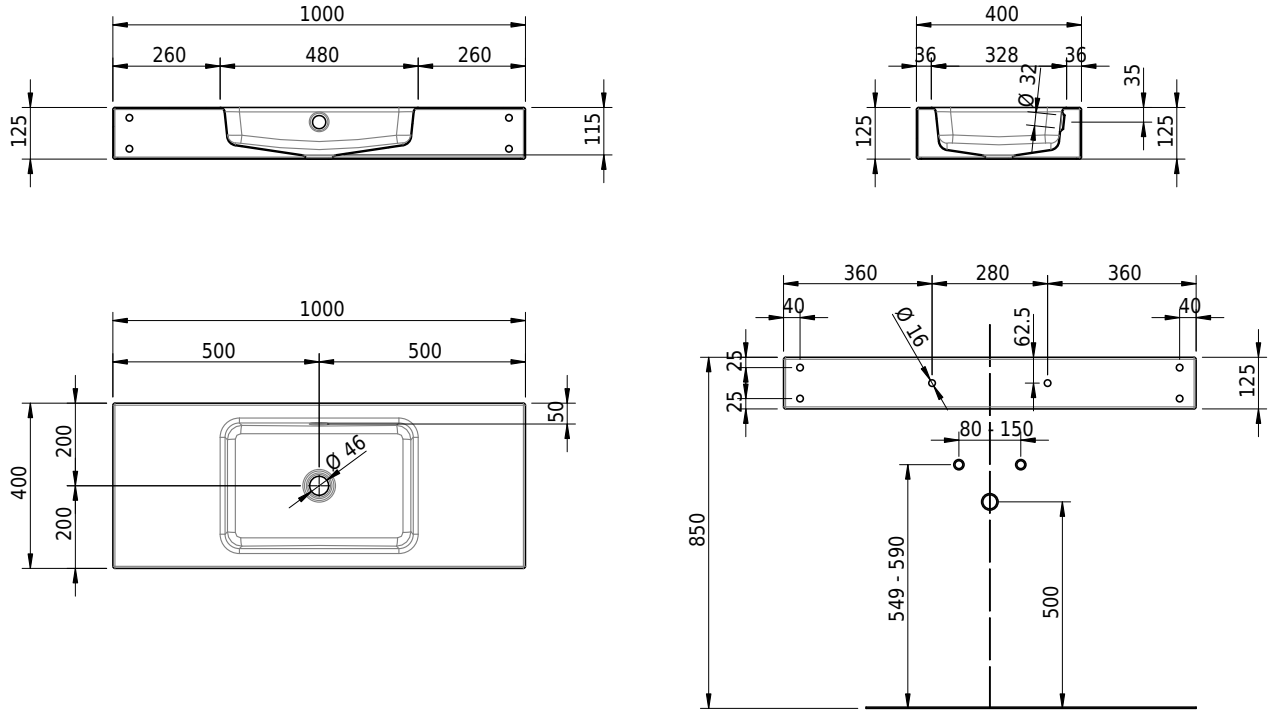

# Schmidlin MERO Wandbecken

100 x 40 x 12.5 cm

mit Überlauf, inkl. Befestigungzubehör, inkl. Überlaufgarnitur verchromt<br/>

Artikel-Nr.: 2362-0001    SGVSB-Nr.: 217763.242