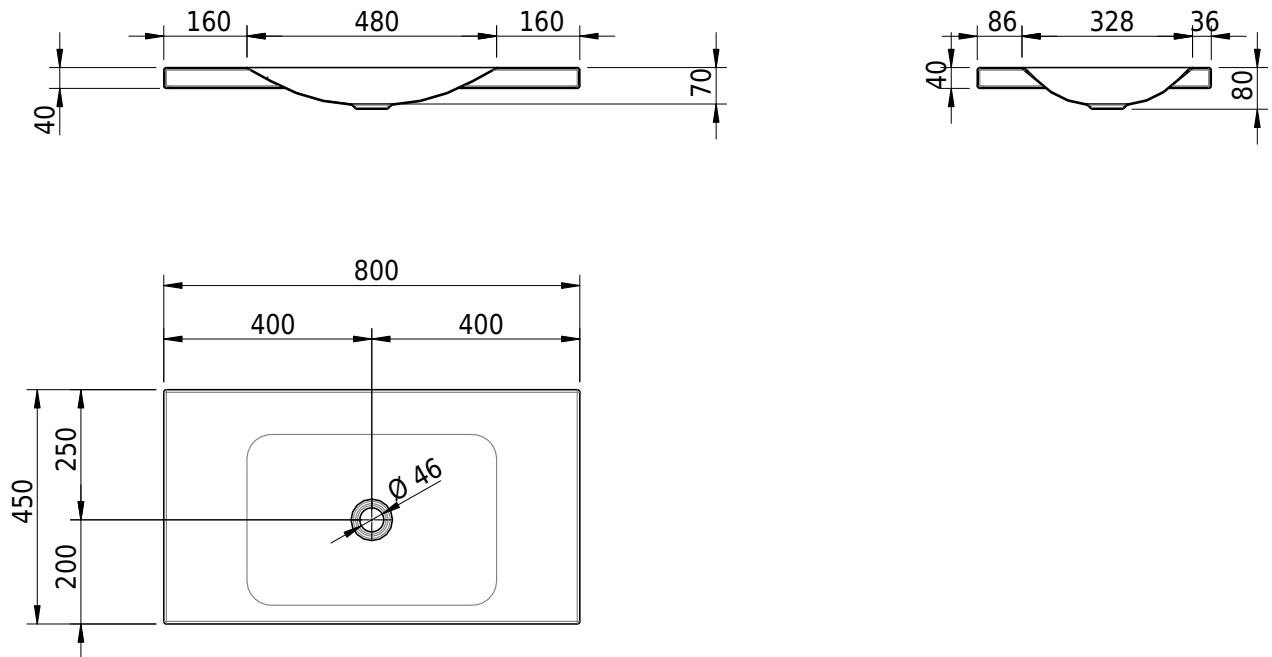

Massskizze

Schmidlin LOTUS Aufsatzbecken

80 x 45 x 4 cm

ohne Überlauf, inkl. Befestigungzubehör

Artikel-Nr.: 2363-0001 SGVSB-Nr.: 217735.242

Optionen

- Farbklasse IV +: I,III,VI,V [FA0_ _ _]
- GLASUR PLUS [OV01]
- Löcher für 3-Loch Armatur [WT_ALS01]
- Lochbohrung für Schmidlin Seifenspender [SSP02]
- Runde Lochbohrung nach Mass [WT_ALS02]
- Spezialanfertigung

Zubehör

- Schmidlin Seifenspender
- Verstärkungsflansch für Armaturenmontage

Ab- und Überlaufgarnituren

- Schaftventil 1¼, inkl. Deckel verchromt, nicht verschliessbar
- Schmidlin Schaftventil 1 1/4", inkl. Deckel alpinweiss matt, emailliert, nicht verschliessbar
- Schmidlin Schaftventil 1 1/4", inkl. Deckel emailliert, nicht verschliessbar
- Schmidlin Schaftventil 1 1/4", inkl. Deckel emailliert, übrige Farben, nicht verschliessbar