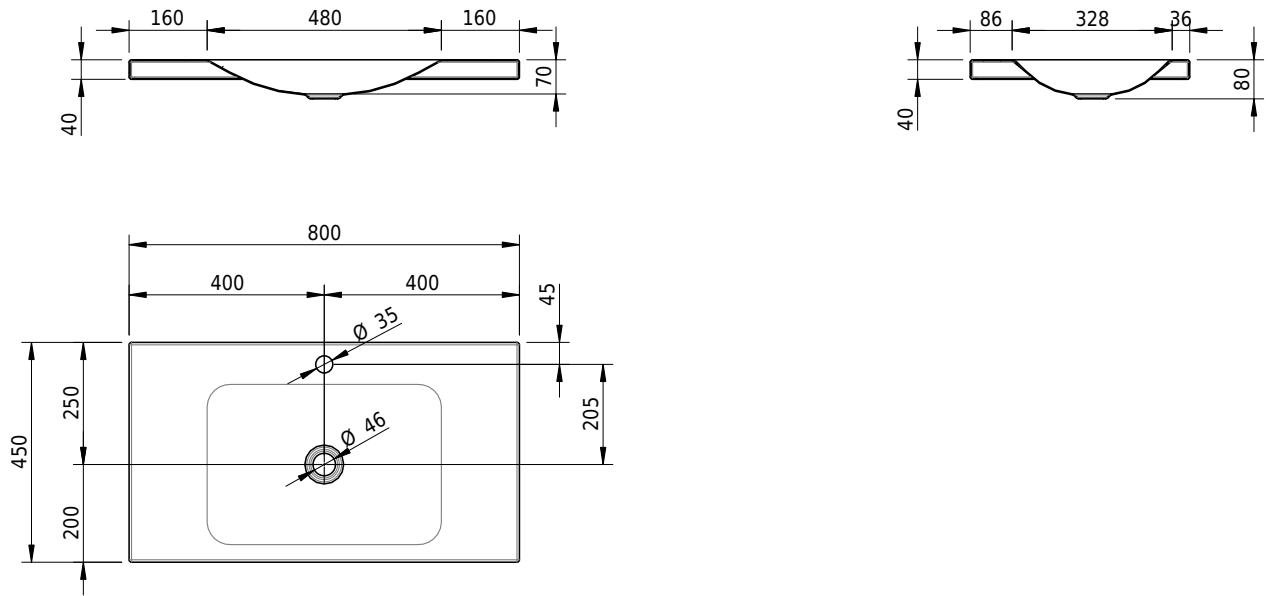

Massskizze

Schmidlin LOTUS Aufsatzbecken

80 x 45 x 4 cm

ohne Überlauf, inkl. Befestigungzubehör

Artikel-Nr.: 2363-0002 SGVSB-Nr.: 217735.241

Optionen

- Farbklasse IV +: I,III,VI,V [FA0_ _ _]
- GLASUR PLUS [OV01]
- Löcher für 3-Loch Armatur [WT_ALS01]
- Lochbohrung für Schmidlin Seifenspender [SSP02]
- Runde Lochbohrung nach Mass [WT_ALS02]
- Spezialanfertigung