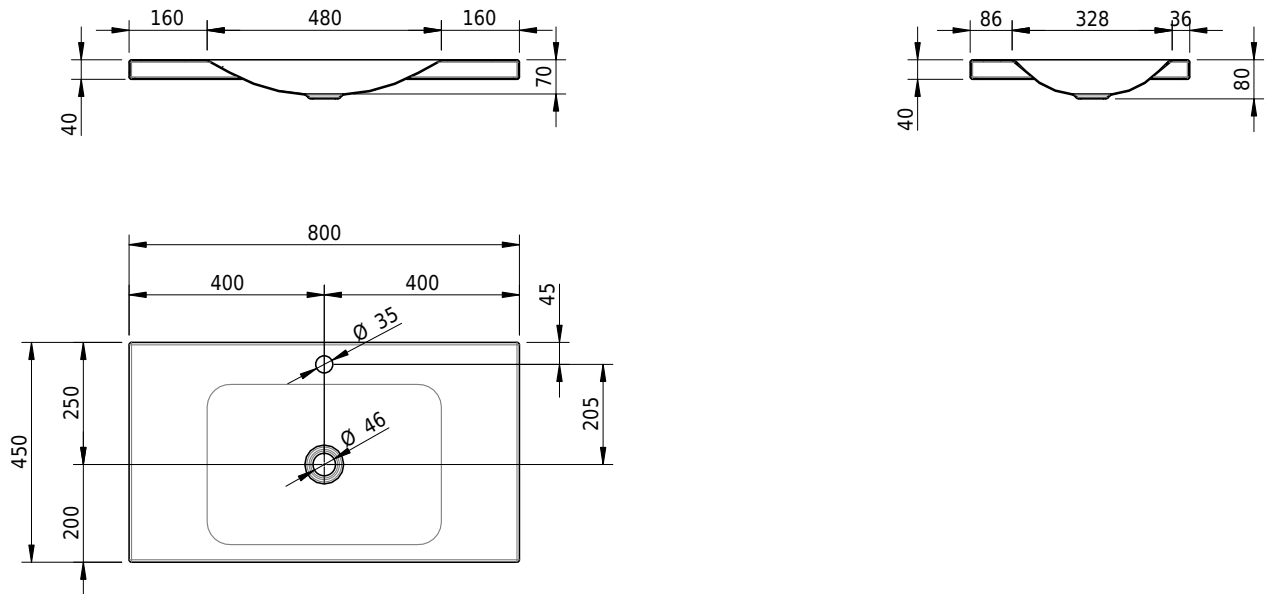

Massskizze

Schmidlin LOTUS Aufsatzbecken

80 x 45 x 4 cm

ohne Überlauf, inkl. Befestigungzubehör

Artikel-Nr.: 2363-0002 SGVSB-Nr.: 217735.241

Optionen

- Farbklasse IV +: I,III,VI,V [FA0_ _ _]
- GLASUR PLUS [OV01]
- Löcher für 3-Loch Armatur [WT_ALS01]
- Lochbohrung für Schmidlin Seifenspender [SSP02]
- Runde Lochbohrung nach Mass [WT_ALS02]
- Spezialanfertigung