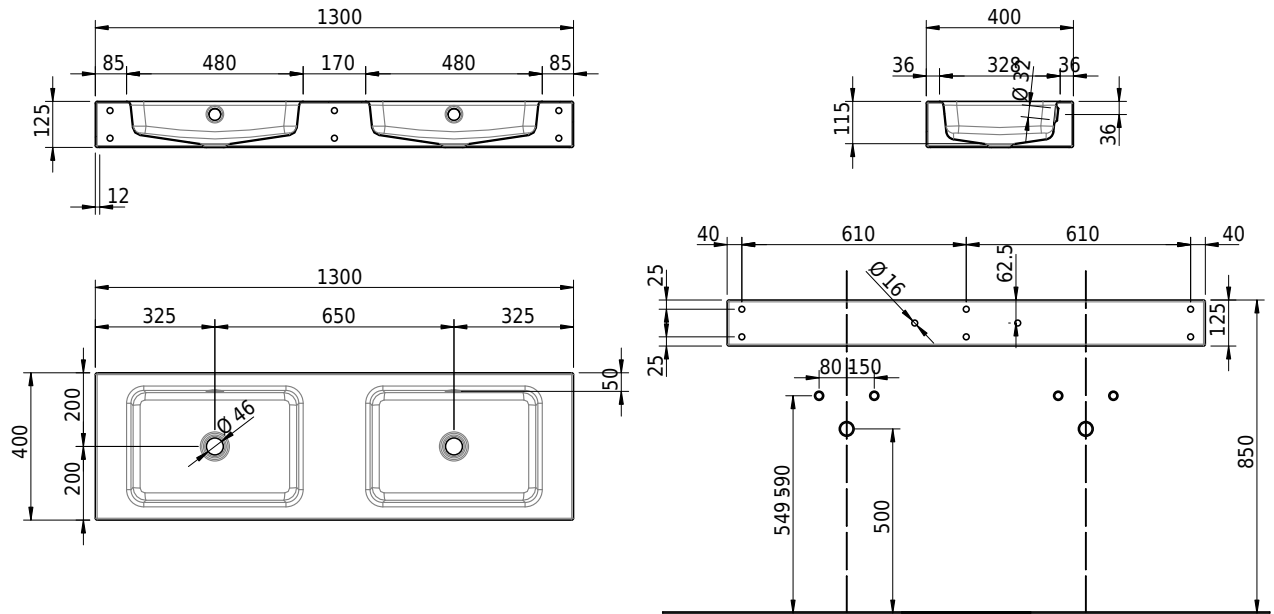

Massskizze

Schmidlin MERO Wandbecken

130 x 40 x 12.5 cm

mit Überlauf, inkl. Befestigungzubehör, inkl. Überlaufgarnitur verchromt

Artikel-Nr.: 2364-0001 SGVSB-Nr.: 217779.242

Optionen

- Farbklasse IV +: I,III,VI,V [FA0_ _ _]
- Ohne Überlaufloch [UL0]
- GLASUR PLUS [OV01]
- Schmidlin Kosmetiktuchspender [KTS_ _]
- Spezialanfertigung
- Lochbohrung für Steckdose [STP_ _]