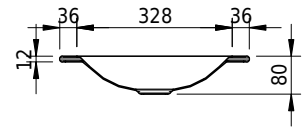

## Massskizze

**Schmidlin LOTUS Einlegebecken**

80 x 40 x 1 cm

ohne Überlauf, inkl. Befestigungzubehör

Artikel-Nr.: 2366-0001    SGVSB-Nr.: 217414.242

**Optionen**

- Farbklasse IV +: I,III,VI,V [FA0\_ \_ \_]
- GLASUR PLUS [OV01]
- Spezialanfertigung

**Zubehör**

- Schmidlin Seifenspender
- Verstärkungsflansch für Armaturenmontage

**Ab- und Überlaufgarnituren**

- Schaftventil 1/4", inkl. Deckel verchromt, nicht verschliessbar
- Schmidlin Schaftventil 1 1/4", inkl. Deckel alpinweiss matt, emailliert, nicht verschliessbar
- Schmidlin Schaftventil 1 1/4", inkl. Deckel emailliert, nicht verschliessbar
- Schmidlin Schaftventil 1 1/4", inkl. Deckel emailliert, übrige Farben, nicht verschliessbar