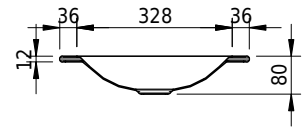

## Massskizze

**Schmidlin LOTUS Einlegebecken**

80 x 40 x 1 cm

ohne Überlauf, inkl. Befestigungzubehör

Artikel-Nr.: 2366-0001    SGVSB-Nr.: 217414.242

**Optionen**

- Farbklasse IV +: I,III,VI,V [FA0\_ \_ \_]
- GLASUR PLUS [OV01]
- Spezialanfertigung