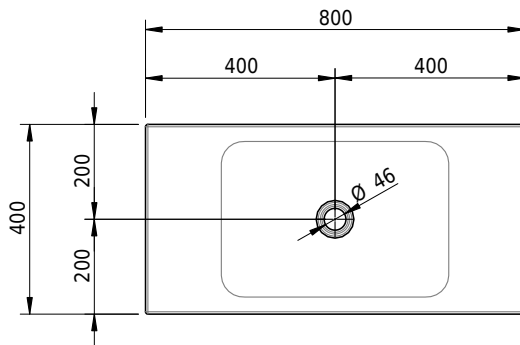

## Massskizze

**Schmidlin LOTUS Einlegebecken**

80 x 40 x 1 cm

ohne Überlauf, inkl. Befestigungzubehör

Artikel-Nr.: 2366-0001    SGVSB-Nr.: 217414.242

**Optionen**

- Farbklasse IV +: I,III,VI,V [FA0\_ \_ \_]
- GLASUR PLUS [OV01]
- Spezialanfertigung