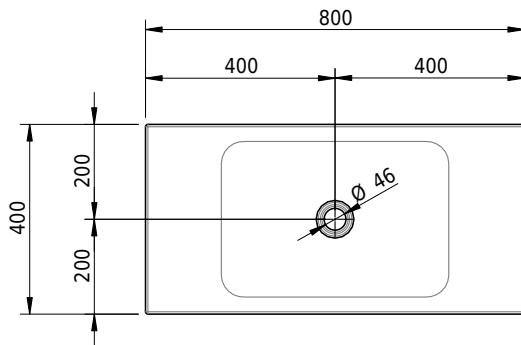

## Massskizze

**Schmidlin LOTUS Einlegebecken**

80 x 40 x 1 cm

ohne Überlauf, inkl. Befestigungzubehör

Artikel-Nr.: 2366-0001    SGVSB-Nr.: 217414.242

**Optionen**

- Farbklasse IV +: I,III,VI,V [FA0\_ \_ \_]
- GLASUR PLUS [OV01]
- Spezialanfertigung