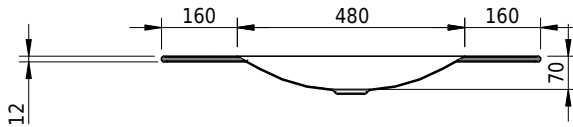

## Massskizze

**Schmidlin LOTUS Einlegebecken**

80 x 40 x 1 cm

ohne Überlauf, inkl. Befestigungzubehör

Artikel-Nr.: 2366-0001    SGVSB-Nr.: 217414.242

**Optionen**

- Farbklasse IV +: I,III,VI,V [FA0\_ \_ \_]
- GLASUR PLUS [OV01]
- Spezialanfertigung