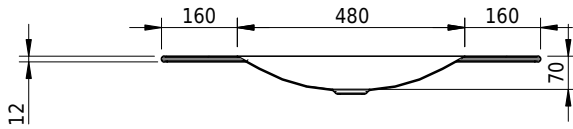

## Massskizze

**Schmidlin LOTUS Einlegebecken**

80 x 40 x 1 cm

ohne Überlauf, inkl. Befestigungzubehör

Artikel-Nr.: 2366-0001    SGVSB-Nr.: 217414.242

**Optionen**

- Farbklasse IV +: I,III,VI,V [FA0\_ \_ \_]
- GLASUR PLUS [OV01]
- Spezialanfertigung