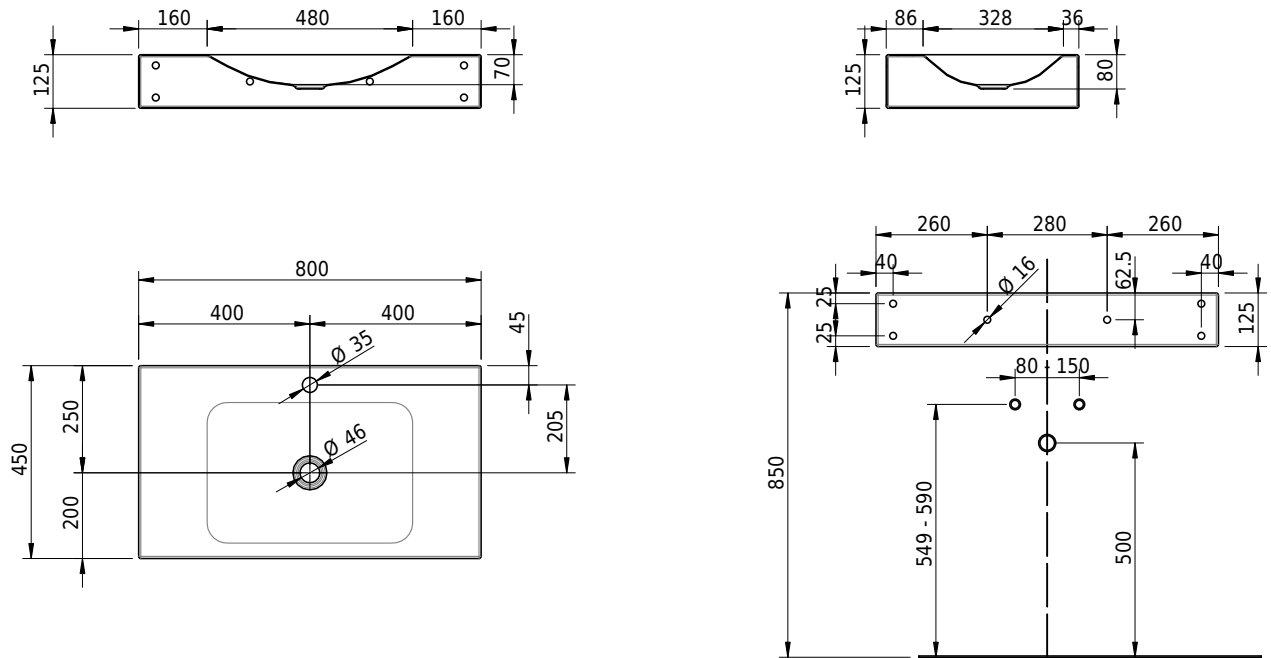

Massskizze

Schmidlin LOTUS Wandbecken

80 x 45 x 12.5 cm

ohne Überlauf, inkl. Befestigungzubehör

Artikel-Nr.: 2367-0002 SGVSB-Nr.: 217743.241

Optionen

- Farbklasse IV +: I,III,VI,V [FA0_ _ _]
- GLASUR PLUS [OV01]
- Löcher für 3-Loch Armatur [WT_ALS01]
- Lochbohrung für Schmidlin Seifenspender [SSP02]
- Runde Lochbohrung nach Mass [WT_ALS02]
- Schmidlin Kosmetiktuchspender [KTS_ _]
- Spezialanfertigung
- Lochbohrung für Steckdose [STP_ _]