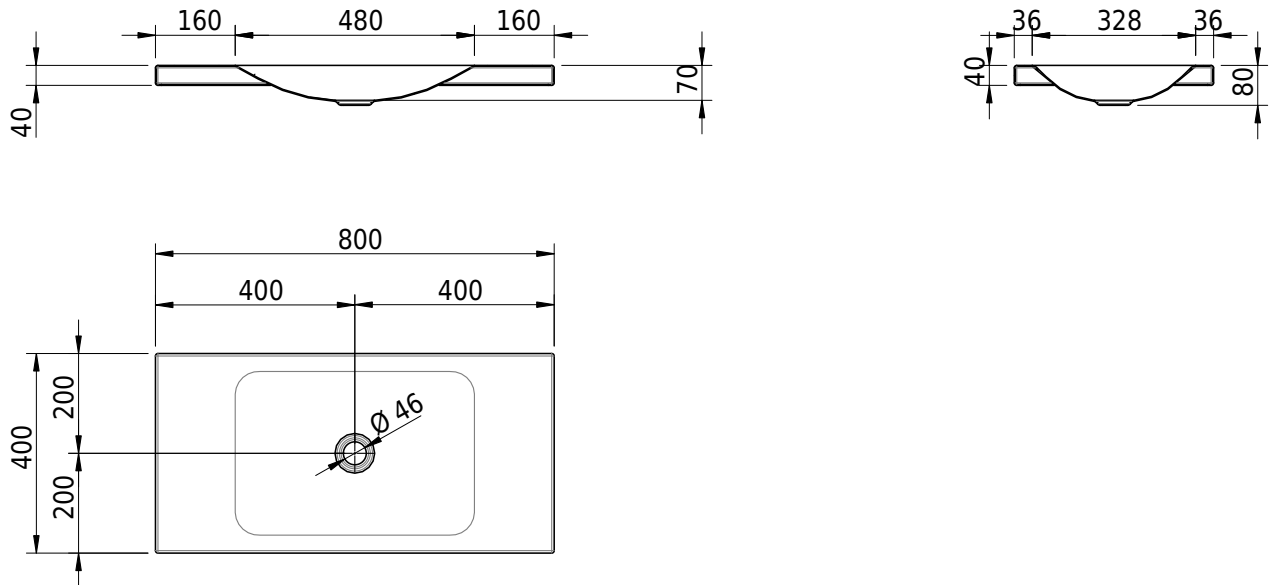

Massskizze

Schmidlin LOTUS Aufsatzbecken

80 x 40 x 4 cm

ohne Überlauf, inkl. Befestigungzubehör

Artikel-Nr.: 2368-0001 SGVSB-Nr.: 217731.242

Optionen

- Farbklasse IV +: I,III,VI,V [FA0_ _ _]
- GLASUR PLUS [OV01]
- Spezialanfertigung

Zubehör

- Schmidlin Seifenspender
- Verstärkungsflansch für Armaturenmontage

Ab- und Überlaufgarnituren

- Schaftventil 1/4", inkl. Deckel verchromt, nicht verschliessbar
- Schmidlin Schaftventil 1 1/4", inkl. Deckel alpinweiss matt, emailliert, nicht verschliessbar
- Schmidlin Schaftventil 1 1/4", inkl. Deckel emailliert, nicht verschliessbar
- Schmidlin Schaftventil 1 1/4", inkl. Deckel emailliert, übrige Farben, nicht verschliessbar