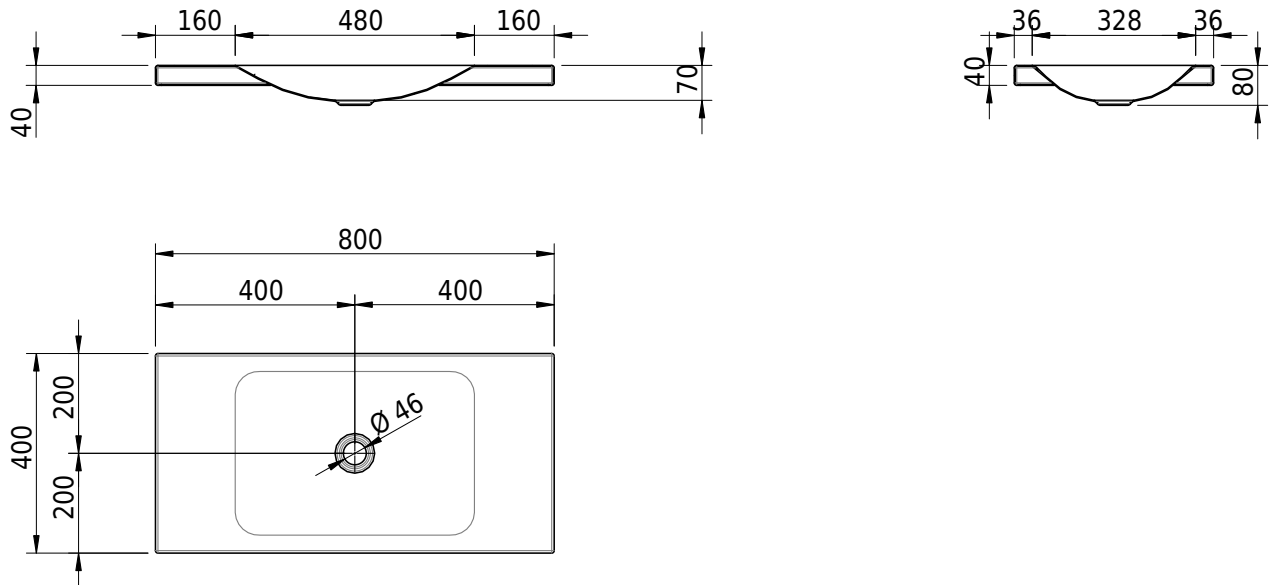

## Massskizze

**Schmidlin LOTUS Aufsatzbecken**

80 x 40 x 4 cm

ohne Überlauf, inkl. Befestigungzubehör

Artikel-Nr.: 2368-0001    SGVSB-Nr.: 217731.242

**Optionen**

- Farbklasse IV +: I,III,VI,V [FA0\_ \_ \_]
- GLASUR PLUS [OV01]
- Spezialanfertigung