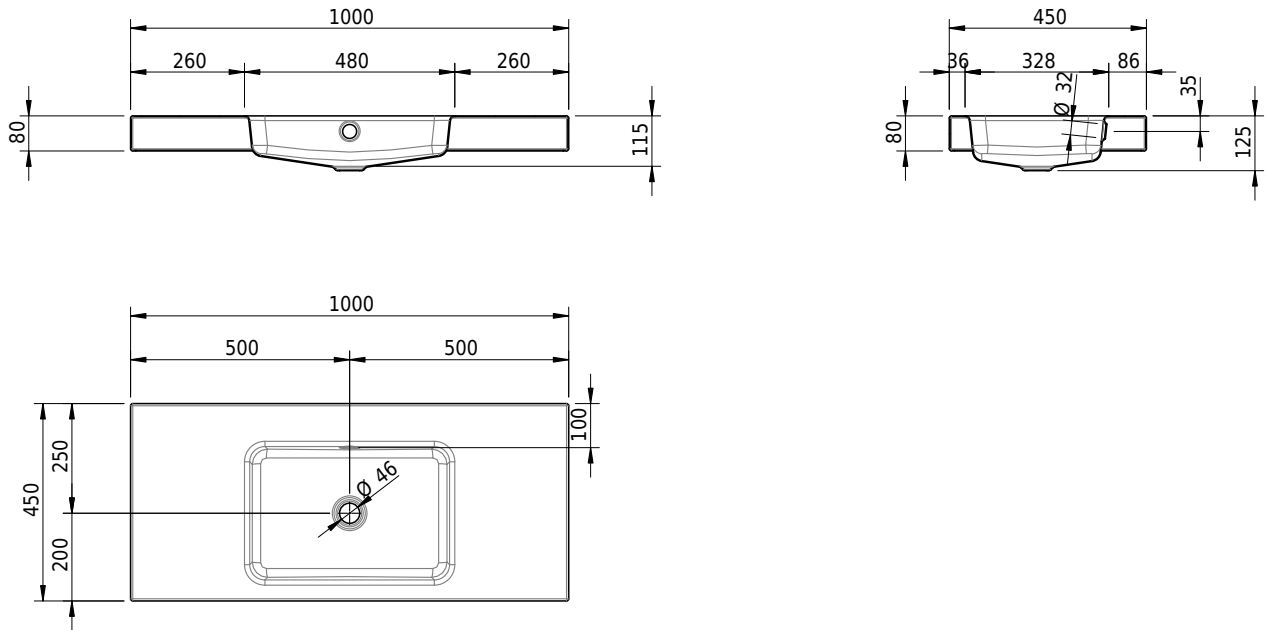

Massskizze

Schmidlin MERO Aufsatzbecken

100 x 45 x 8 cm

mit Überlauf, inkl. Befestigungszubehör, inkl. Überlaufgarnitur verchromt

Artikel-Nr.: 2369-0001 SGVSB-Nr.: 217759.242

Optionen

- Farbklasse IV +: I,III,VI,V [FA0_ _ _]
- Ohne Überlaufloch [UL0]
- GLASUR PLUS [OV01]
- Löcher für 3-Loch Armatur [WT_ALS01]
- Lochbohrung für Schmidlin Seifenspender [SSP02]
- Runde Lochbohrung nach Mass [WT_ALS02]
- Spezialanfertigung