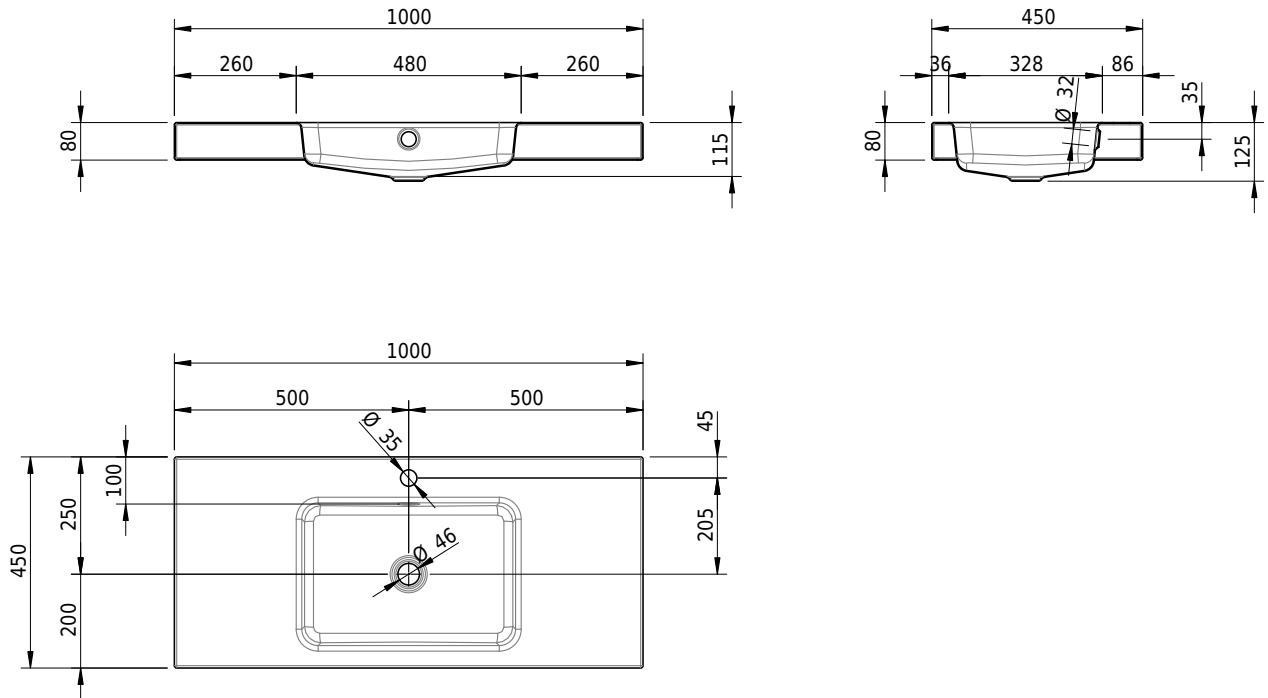

Massskizze

Schmidlin MERO Aufsatzbecken

100 x 45 x 8 cm

mit Überlauf, inkl. Befestigungszubehör, inkl. Überlaufgarnitur verchromt

Artikel-Nr.: 2369-0002 SGVSB-Nr.: 217759.241

Optionen

- Farbklasse IV +: I,III,VI,V [FA0_ _ _]
- Ohne Überlaufloch [UL0]
- GLASUR PLUS [OV01]
- Löcher für 3-Loch Armatur [WT_ALS01]
- Lochbohrung für Schmidlin Seifenspender [SSP02]
- Runde Lochbohrung nach Mass [WT_ALS02]
- Spezialanfertigung