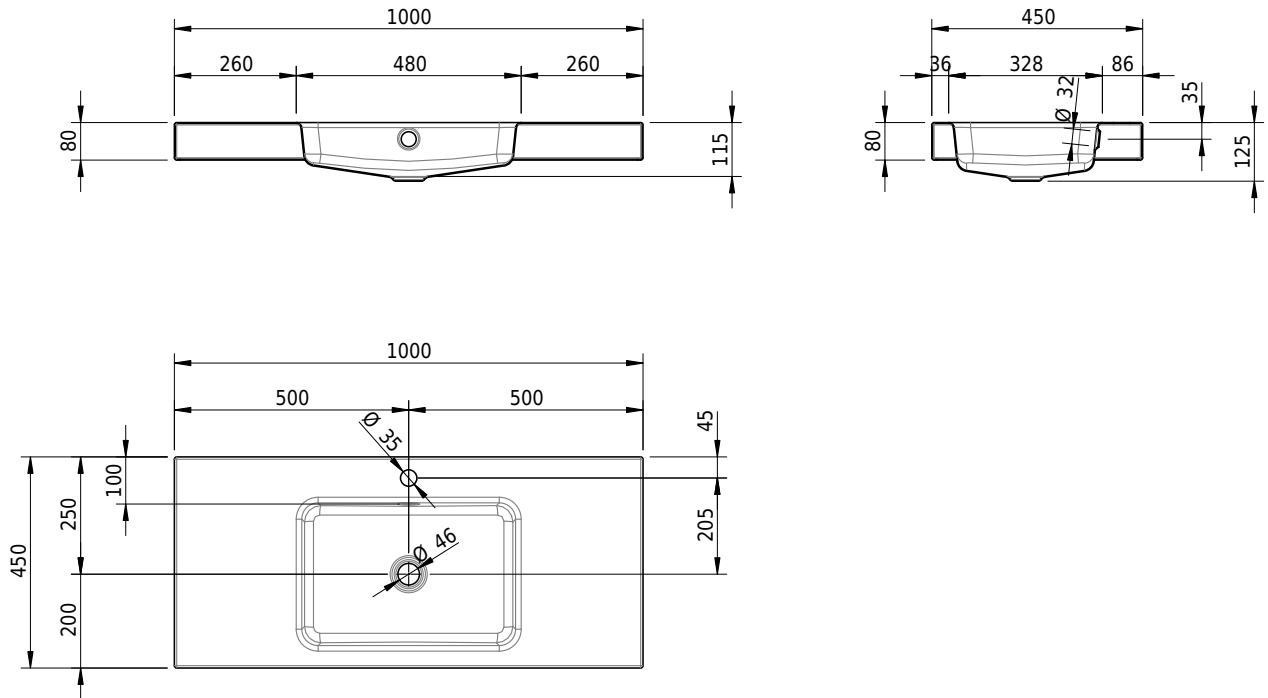

## Massskizze

**Schmidlin MERO Aufsatzbecken**

100 x 45 x 8 cm

mit Überlauf, inkl. Befestigungszubehör, inkl. Überlaufgarnitur verchromt

Artikel-Nr.: 2369-0002    SGVSB-Nr.: 217759.241

**Optionen**

- Farbklasse IV +: I,III,VI,V [FA0\_ \_ \_]
- Ohne Überlaufloch [UL0]
- GLASUR PLUS [OV01]
- Löcher für 3-Loch Armatur [WT\_ALS01]
- Lochbohrung für Schmidlin Seifenspender [SSP02]
- Runde Lochbohrung nach Mass [WT\_ALS02]
- Spezialanfertigung