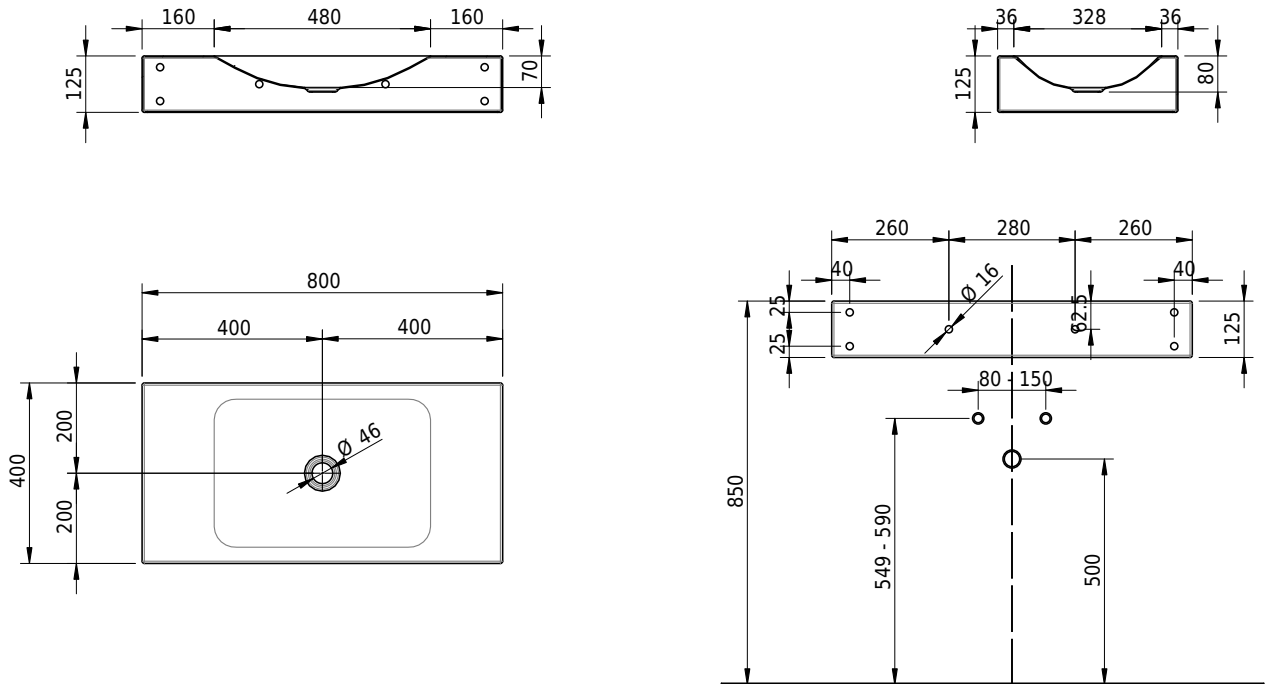

Massskizze

Schmidlin LOTUS Wandbecken

80 x 40 x 12.5 cm

ohne Überlauf, inkl. Befestigungzubehör

Artikel-Nr.: 2370-0001 SGVSB-Nr.: 217739.242

Optionen

- Farbklasse IV +: I,III,VI,V [FA0_ _ _]
- GLASUR PLUS [OV01]
- Schmidlin Kosmetiktuchspender [KTS_ _]
- Spezialanfertigung

Zubehör

- Schmidlin Seifenspender
- Verstärkungsflansch für Armaturenmontage

Ab- und Überlaufgarnituren

- Schaftventil 1¼, inkl. Deckel verchromt, nicht verschliessbar
- Schmidlin Schaftventil 1 1/4", inkl. Deckel alpinweiss matt, emailliert, nicht verschliessbar
- Schmidlin Schaftventil 1 1/4", inkl. Deckel emailliert, nicht verschliessbar
- Schmidlin Schaftventil 1 1/4", inkl. Deckel emailliert, übrige Farben, nicht verschliessbar