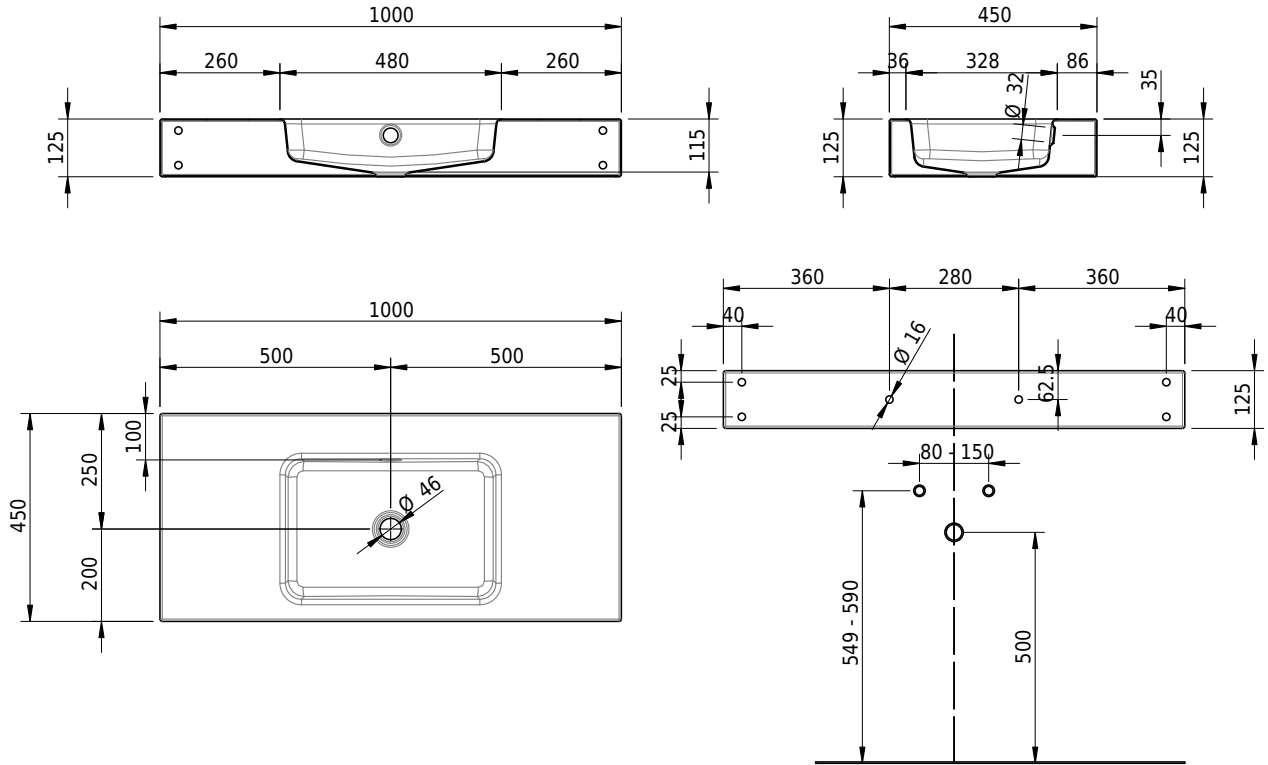

# Schmidlin MERO Wandbecken

100 x 45 x 12.5 cm

mit Überlauf, inkl. Befestigungzubehör, inkl. Überlaufgarnitur verchromt<br/>

Artikel-Nr.: 2372-0001    SGVSB-Nr.: 217767.242