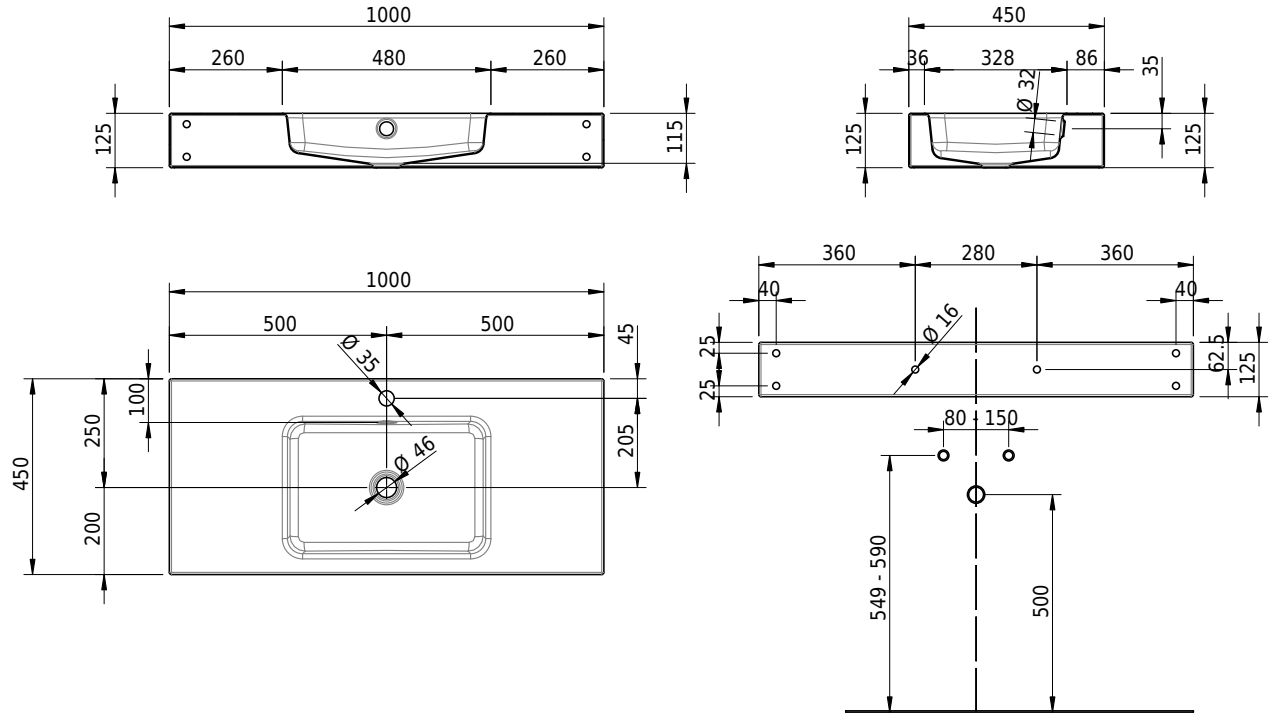

# Schmidlin MERO Wandbecken

100 x 45 x 12.5 cm

mit Überlauf, inkl. Befestigungzubehör, inkl. Überlaufgarnitur verchromt<br/>

Artikel-Nr.: 2372-0002    SGVSB-Nr.: 217767.241