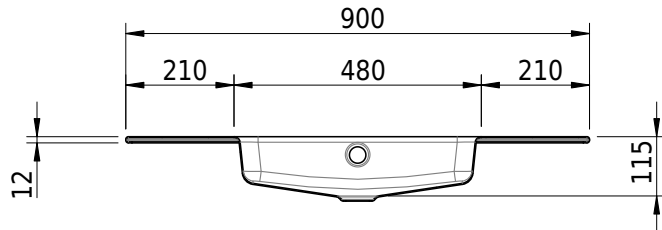

# Schmidlin MERO Einlegebecken

90 x 40 x 1 cm

mit Überlauf, inkl. Befestigungszubehör, inkl. Überlaufgarnitur verchromt

Artikel-Nr.: 2373-0001    SGVSB-Nr.: 217748.242