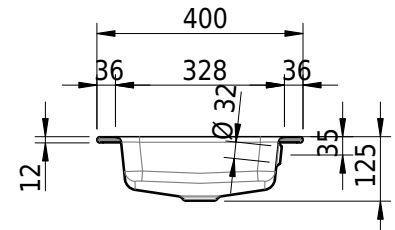

# Schmidlin MERO Einlegebecken

90 x 40 x 1 cm

mit Überlauf, inkl. Befestigungszubehör, inkl. Überlaufgarnitur verchromt

Artikel-Nr.: 2373-0001    SGVSB-Nr.: 217748.242