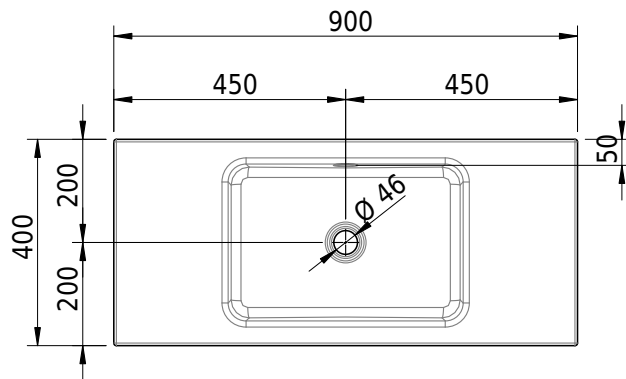

Massskizze

Schmidlin MERO Einlegebecken

90 x 40 x 1 cm

mit Überlauf, inkl. Befestigungszubehör, inkl. Überlaufgarnitur verchromt

Artikel-Nr.: 2373-0001 SGVSB-Nr.: 217748.242

Optionen

- Farbklasse IV +: I,III,VI,V [FA0_ _ _]
- Ohne Überlaufloch [UL0]
- GLASUR PLUS [OV01]
- Spezialanfertigung