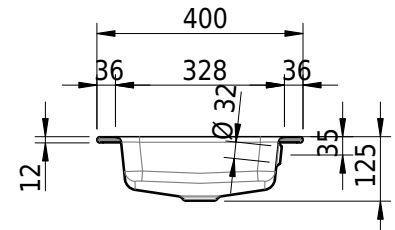

Massskizze

Schmidlin MERO Einlegebecken

90 x 40 x 1 cm

mit Überlauf, inkl. Befestigungszubehör, inkl. Überlaufgarnitur verchromt

Artikel-Nr.: 2373-0001   SGVSB-Nr.: 217748.242

Optionen

- Farbklasse IV +: I,III,VI,V [FA0_ _ _]
- Ohne Überlaufloch [UL0]
- GLASUR PLUS [OV01]
- Spezialanfertigung

Zubehör

Ab- und Überlaufgarnituren

- Schmidlin Pushventil, inkl. Deckel, verchromt, verschliessbar