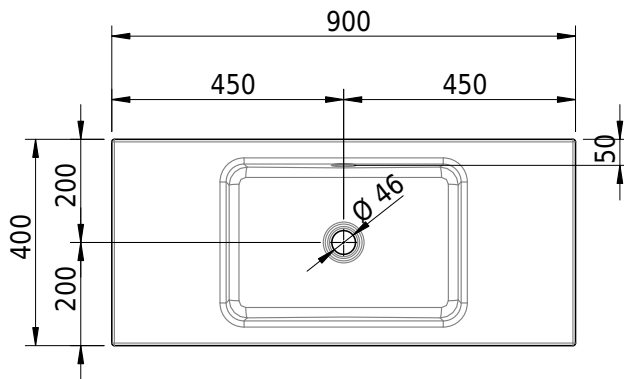

# Schmidlin MERO Einlegebecken

90 x 40 x 1 cm

mit Überlauf, inkl. Befestigungszubehör, inkl. Überlaufgarnitur verchromt

Artikel-Nr.: 2373-0001    SGVSB-Nr.: 217748.242