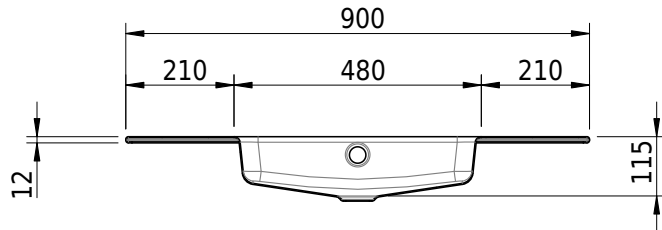

Massskizze

Schmidlin MERO Einlegebecken

90 x 40 x 1 cm

mit Überlauf, inkl. Befestigungszubehör, inkl. Überlaufgarnitur verchromt

Artikel-Nr.: 2373-0001 SGVSB-Nr.: 217748.242

Optionen

- Farbklasse IV +: I,III,VI,V [FA0_ _ _]
- Ohne Überlaufloch [UL0]
- GLASUR PLUS [OV01]
- Spezialanfertigung

Zubehör

Ab- und Überlaufgarnituren

- Schmidlin Pushventil, inkl. Deckel, verchromt, verschliessbar