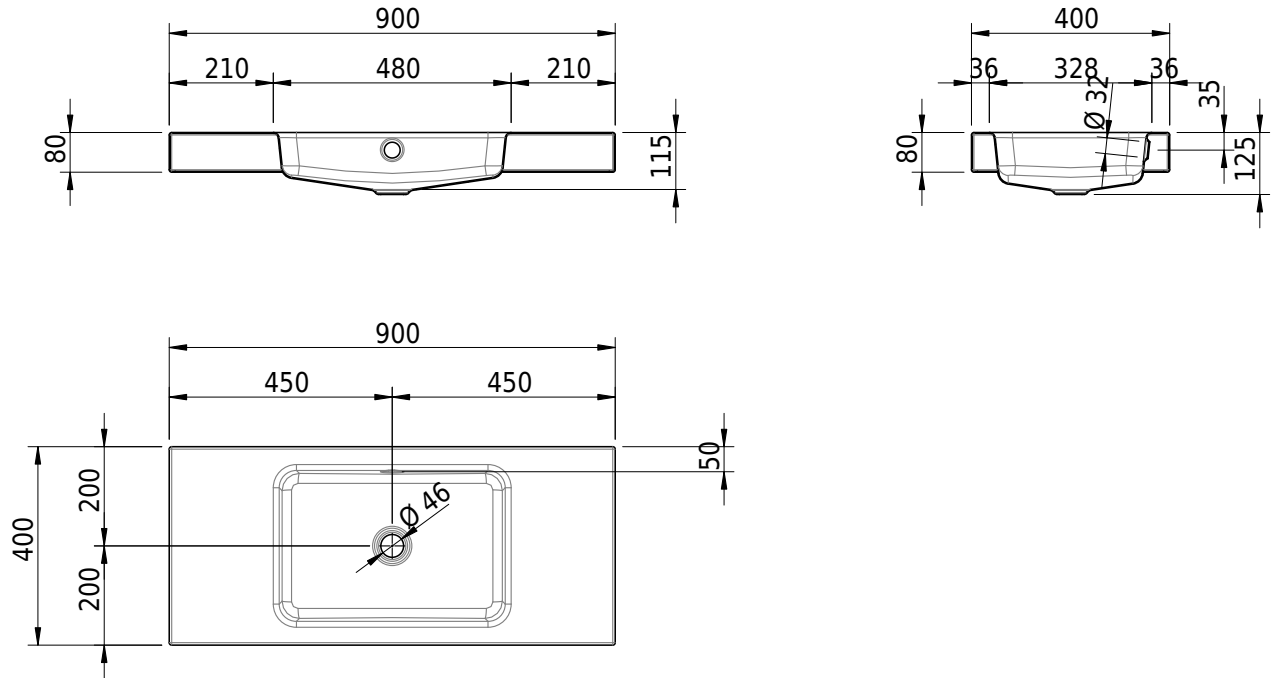

Massskizze

Schmidlin MERO Aufsatzbecken

90 x 40 x 8 cm

mit Überlauf, inkl. Befestigungszubehör, inkl. Überlaufgarnitur verchromt

Artikel-Nr.: 2374-0001 SGVSB-Nr.: 217754.242

Optionen

- Farbklasse IV +: I,III,VI,V [FA0_ _ _]
- Ohne Überlaufloch [UL0]
- GLASUR PLUS [OV01]
- Spezialanfertigung