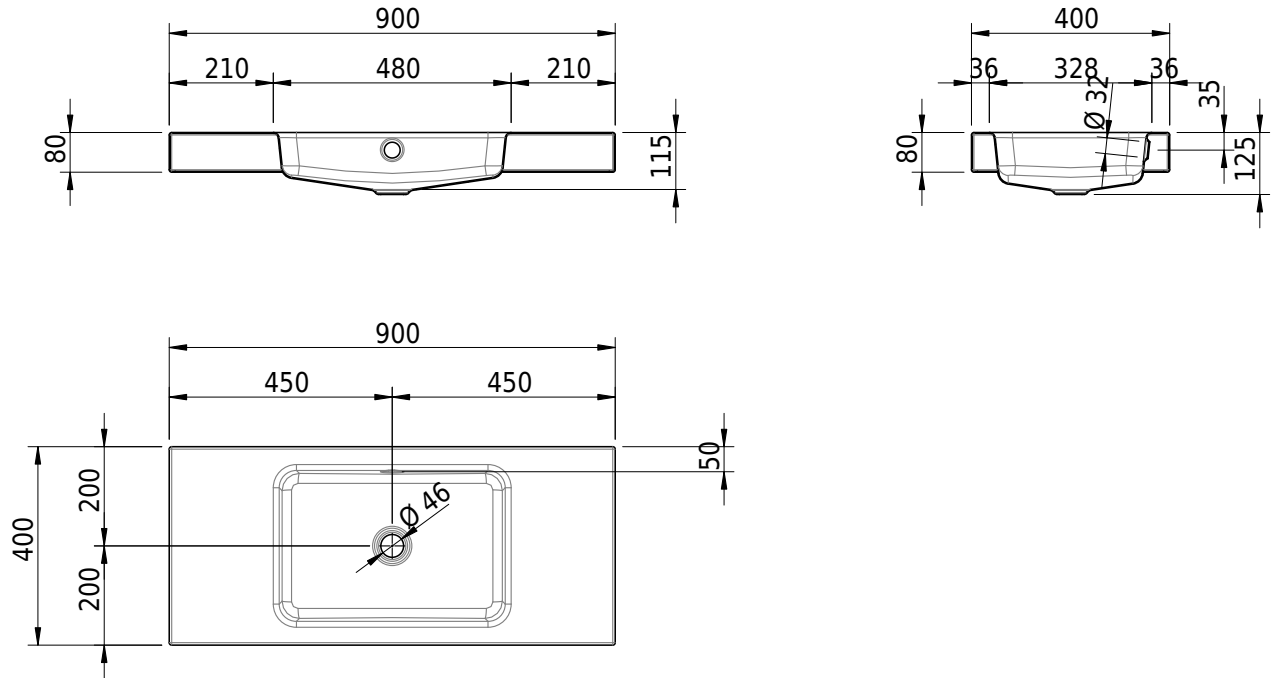

Massskizze

Schmidlin MERO Aufsatzbecken

90 x 40 x 8 cm

mit Überlauf, inkl. Befestigungszubehör, inkl. Überlaufgarnitur verchromt

Artikel-Nr.: 2374-0001   SGVSB-Nr.: 217754.242

Optionen

- Farbklasse IV +: I,III,VI,V [FA0_ _ _]
- Ohne Überlaufloch [UL0]
- GLASUR PLUS [OV01]
- Spezialanfertigung

Zubehör

Ab- und Überlaufgarnituren

- Schmidlin Pushventil, inkl. Deckel, verchromt, verschliessbar