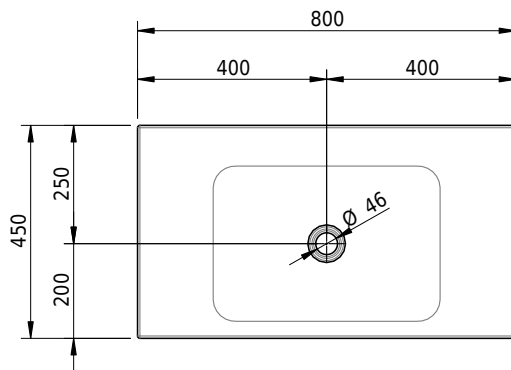

## Massskizze

**Schmidlin LOTUS Einlegebecken**

80 x 45 x 1 cm

ohne Überlauf, inkl. Befestigungzubehör

Artikel-Nr.: 2375-0001    SGVSB-Nr.: 217417.242

**Optionen**

- Farbklasse IV +: I,III,VI,V [FA0\_ \_ \_]
- GLASUR PLUS [OV01]
- Löcher für 3-Loch Armatur [WT\_ALS01]
- Lochbohrung für Schmidlin Seifenspender [SSP02]
- Runde Lochbohrung nach Mass [WT\_ALS02]
- Spezialanfertigung