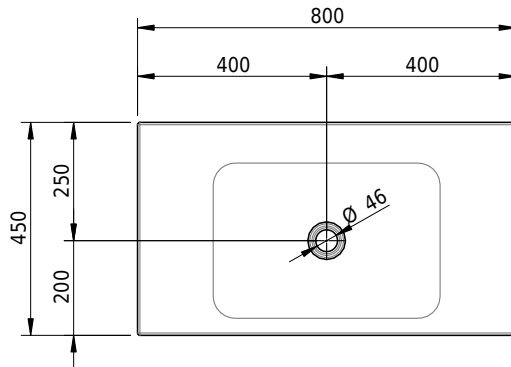

## Massskizze

**Schmidlin LOTUS Einlegebecken**

80 x 45 x 1 cm

ohne Überlauf, inkl. Befestigungzubehör

Artikel-Nr.: 2375-0001    SGVSB-Nr.: 217417.242

**Optionen**

- Farbklasse IV +: I,III,VI,V [FA0\_ \_ \_]
- GLASUR PLUS [OV01]
- Löcher für 3-Loch Armatur [WT\_ALS01]
- Lochbohrung für Schmidlin Seifenspender [SSP02]
- Runde Lochbohrung nach Mass [WT\_ALS02]
- Spezialanfertigung