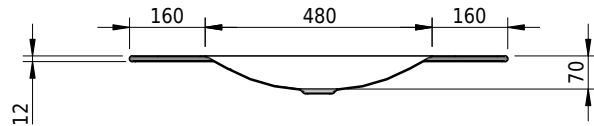

## Massskizze

**Schmidlin LOTUS Einlegebecken**

80 x 45 x 1 cm

ohne Überlauf, inkl. Befestigungzubehör

Artikel-Nr.: 2375-0001    SGVSB-Nr.: 217417.242

**Optionen**

- Farbklasse IV +: I,III,VI,V [FA0\_ \_ \_]
- GLASUR PLUS [OV01]
- Löcher für 3-Loch Armatur [WT\_ALS01]
- Lochbohrung für Schmidlin Seifenspender [SSP02]
- Runde Lochbohrung nach Mass [WT\_ALS02]
- Spezialanfertigung