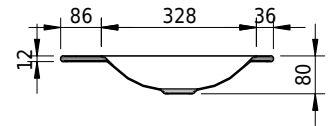

## Massskizze

**Schmidlin LOTUS Einlegebecken**

80 x 45 x 1 cm

ohne Überlauf, inkl. Befestigungzubehör

Artikel-Nr.: 2375-0001    SGVSB-Nr.: 217417.242

**Optionen**

- Farbklasse IV +: I,III,VI,V [FA0\_ \_ \_]
- GLASUR PLUS [OV01]
- Löcher für 3-Loch Armatur [WT\_ALS01]
- Lochbohrung für Schmidlin Seifenspender [SSP02]
- Runde Lochbohrung nach Mass [WT\_ALS02]
- Spezialanfertigung