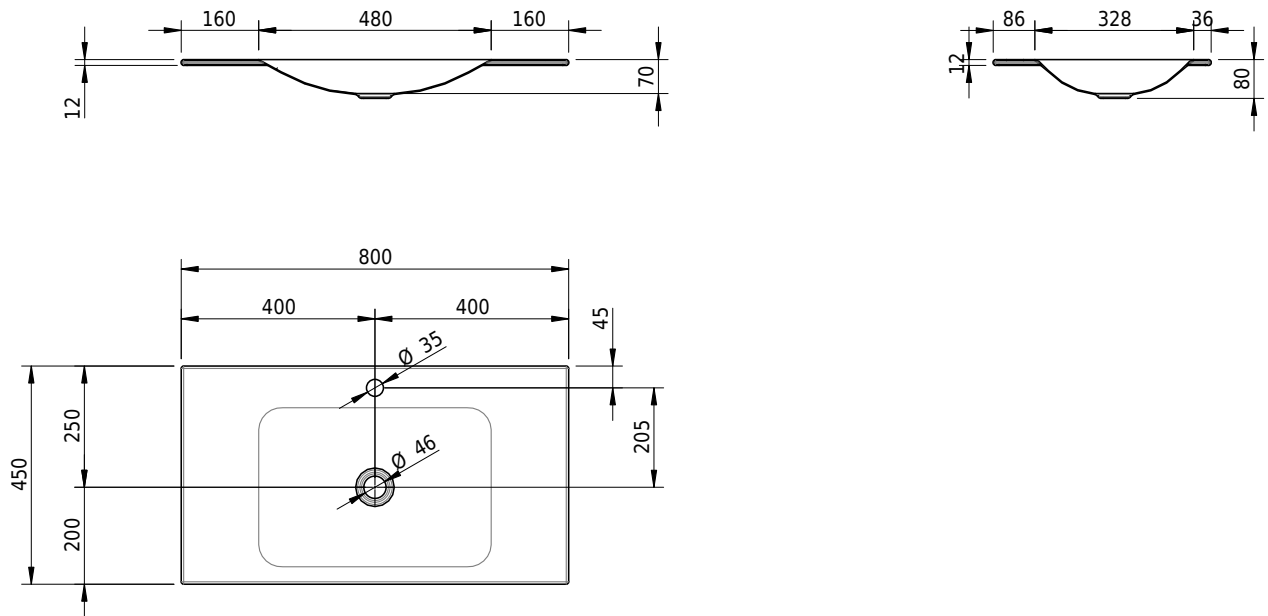

Massskizze

Schmidlin LOTUS Einlegebecken

80 x 45 x 1 cm

ohne Überlauf, inkl. Befestigungzubehör

Artikel-Nr.: 2375-0002 SGVSB-Nr.: 217417.241

Optionen

- Farbklasse IV +: I,III,VI,V [FA0_ _ _]
- GLASUR PLUS [OV01]
- Löcher für 3-Loch Armatur [WT_ALS01]
- Lochbohrung für Schmidlin Seifenspender [SSP02]
- Runde Lochbohrung nach Mass [WT_ALS02]
- Spezialanfertigung