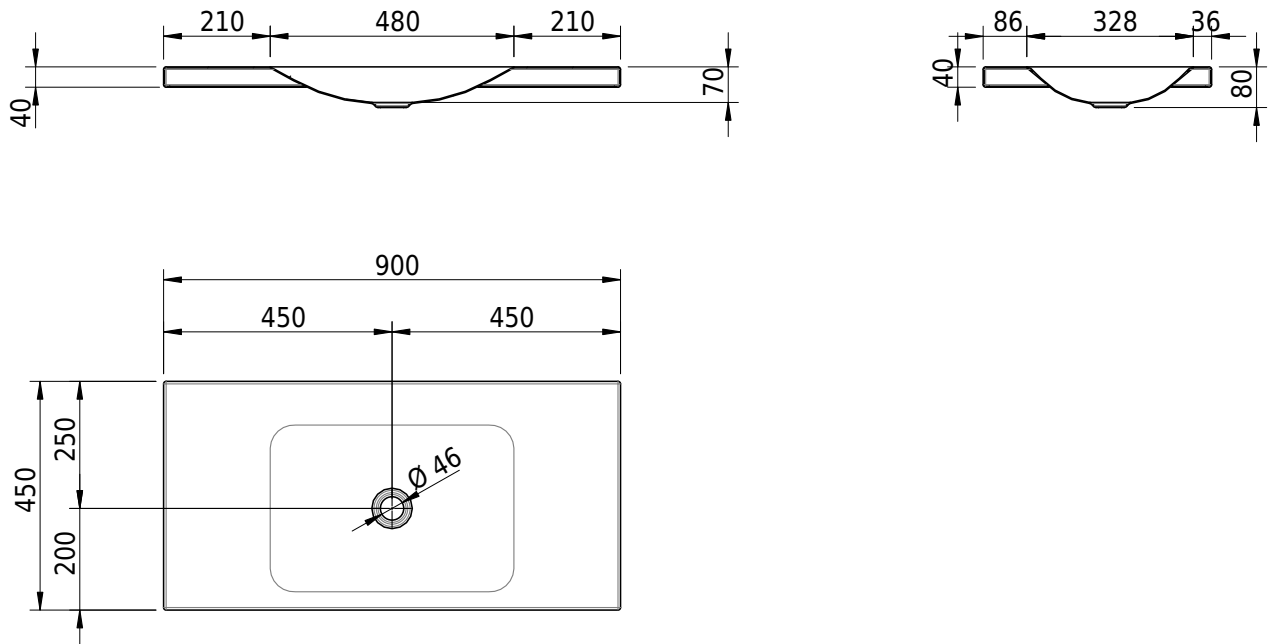

Massskizze

Schmidlin LOTUS Aufsatzbecken

90 x 45 x 4 cm

ohne Überlauf, inkl. Befestigungzubehör

Artikel-Nr.: 2379-0001 SGVSB-Nr.: 217736.242

Optionen

- Farbklasse IV +: I,III,VI,V [FA0_ _ _]
- GLASUR PLUS [OV01]
- Löcher für 3-Loch Armatur [WT_ALS01]
- Lochbohrung für Schmidlin Seifenspender [SSP02]
- Runde Lochbohrung nach Mass [WT_ALS02]
- Spezialanfertigung

Zubehör

- Schmidlin Seifenspender
- Verstärkungsflansch für Armaturenmontage

Ab- und Überlaufgarnituren

- Schaftventil 1¼, inkl. Deckel verchromt, nicht verschliessbar
- Schmidlin Schaftventil 1 1/4", inkl. Deckel alpinweiss matt, emailliert, nicht verschliessbar
- Schmidlin Schaftventil 1 1/4", inkl. Deckel emailliert, nicht verschliessbar
- Schmidlin Schaftventil 1 1/4", inkl. Deckel emailliert, übrige Farben, nicht verschliessbar