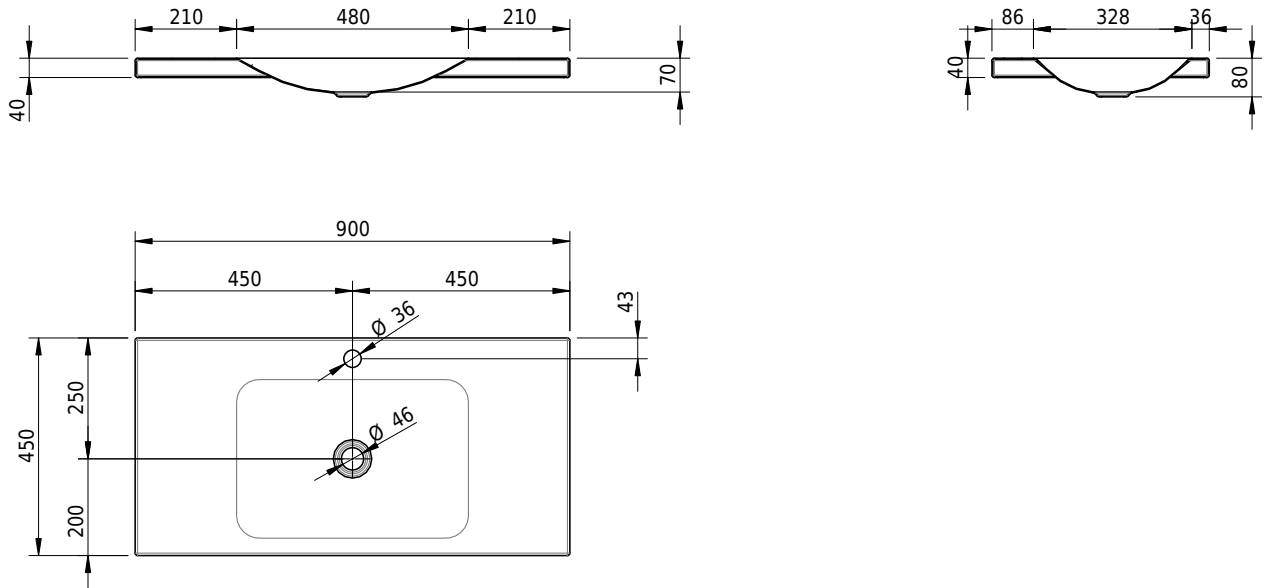

Massskizze

Schmidlin LOTUS Aufsatzbecken

90 x 45 x 4 cm

ohne Überlauf, inkl. Befestigungzubehör

Artikel-Nr.: 2379-0002 SGVSB-Nr.: 217736.241

Optionen

- Farbklasse: I,II,III,IV,V [FA0_ _ _]
- GLASUR PLUS [OV01]
- Löcher für 3-Loch Armatur [WT_ALS01]
- Lochbohrung für Schmidlin Seifenspender [SSP02]
- Runde Lochbohrung nach Mass [WT_ALS02]
- Spezialanfertigung

Zubehör

- Schmidlin Seifenspender
- Verstärkungsflansch für Armaturenmontage

Ab- und Überlaufgarnituren

- Schaftventil 1 1/4", inkl. Deckel verchromt, nicht verschliessbar
- Schmidlin Schaftventil 1 1/4", inkl. Deckel alpinweiss matt, emailliert, nicht verschliessbar
- Schmidlin Schaftventil 1 1/4", inkl. Deckel emailliert, nicht verschliessbar
- Schmidlin Schaftventil 1 1/4", inkl. Deckel emailliert, übrige Farben, nicht verschliessbar