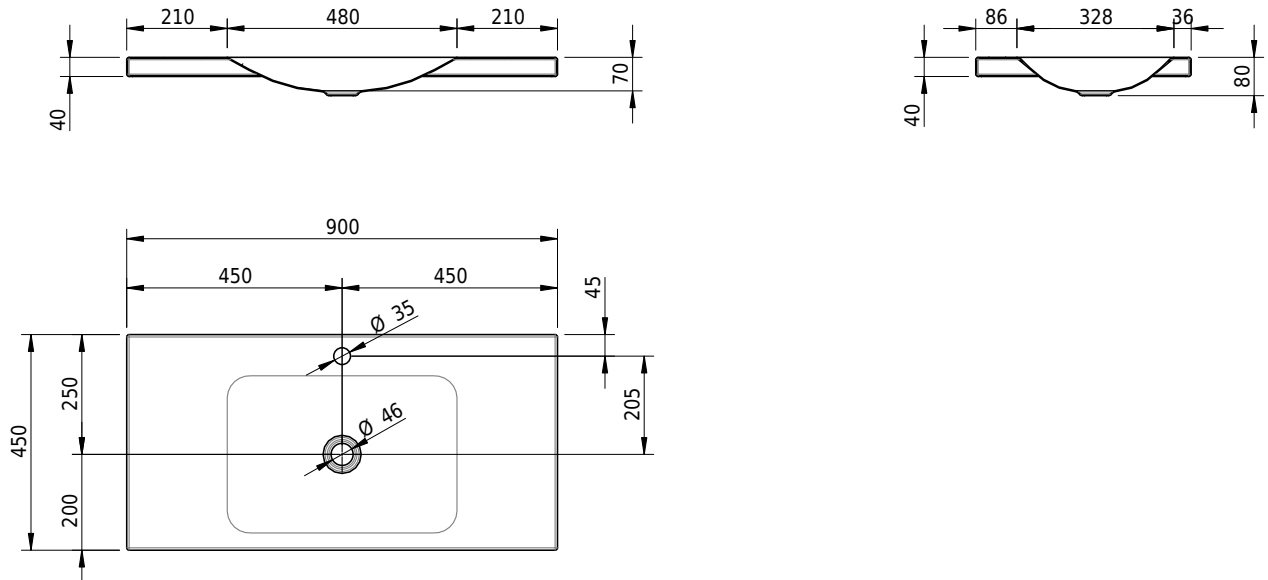

Massskizze

Schmidlin LOTUS Aufsatzbecken

90 x 45 x 4 cm

ohne Überlauf, inkl. Befestigungzubehör

Artikel-Nr.: 2379-0002 SGVSB-Nr.: 217736.241

Optionen

- Farbklasse IV +: I,III,VI,V [FA0_ _ _]
- GLASUR PLUS [OV01]
- Löcher für 3-Loch Armatur [WT_ALS01]
- Lochbohrung für Schmidlin Seifenspender [SSP02]
- Runde Lochbohrung nach Mass [WT_ALS02]
- Spezialanfertigung

Zubehör

- Schmidlin Seifenspender
- Verstärkungsflansch für Armaturenmontage

Ab- und Überlaufgarnituren

- Schaftventil 1¼, inkl. Deckel verchromt, nicht verschliessbar
- Schmidlin Schaftventil 1 1/4", inkl. Deckel alpinweiss matt, emailliert, nicht verschliessbar
- Schmidlin Schaftventil 1 1/4", inkl. Deckel emailliert, nicht verschliessbar
- Schmidlin Schaftventil 1 1/4", inkl. Deckel emailliert, übrige Farben, nicht verschliessbar