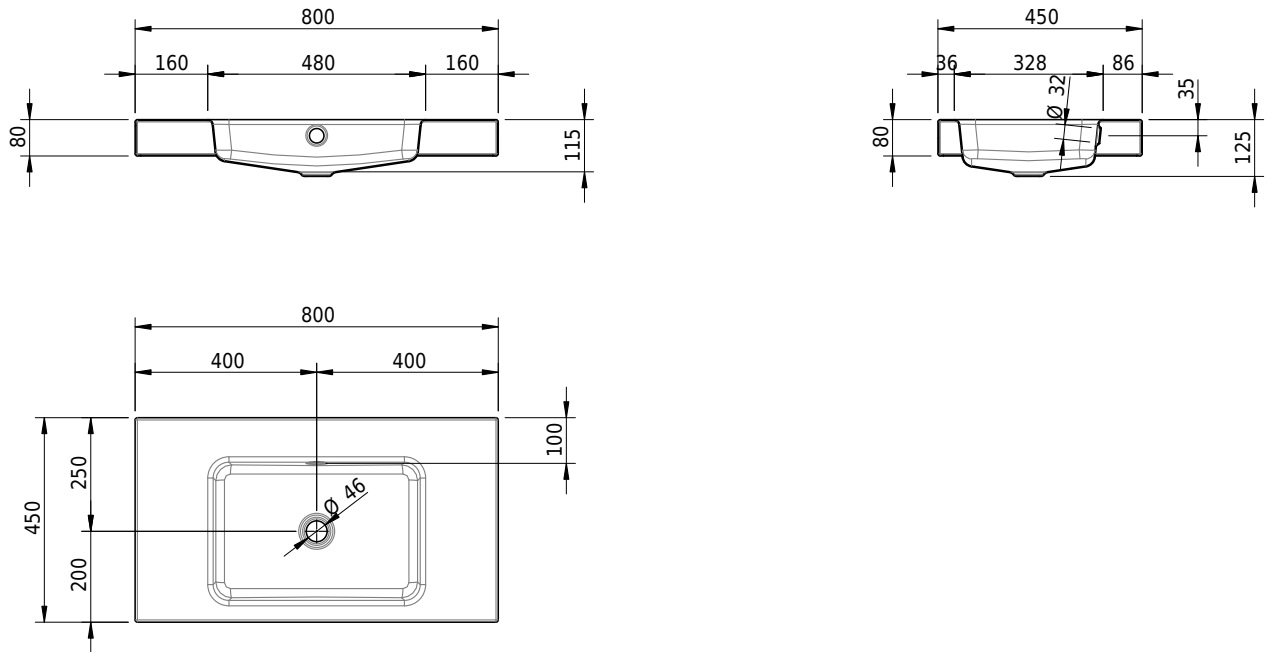

Massskizze

Schmidlin MERO Aufsatzbecken

80 x 45 x 8 cm

mit Überlauf, inkl. Befestigungszubehör, inkl. Überlaufgarnitur verchromt

Artikel-Nr.: 2381-0001 SGVSB-Nr.: 217757.242

Optionen

- Farbklasse IV +: I,III,VI,V [FA0_ _ _]
- Ohne Überlaufloch [UL0]
- GLASUR PLUS [OV01]
- Löcher für 3-Loch Armatur [WT_ALS01]
- Lochbohrung für Schmidlin Seifenspender [SSP02]
- Runde Lochbohrung nach Mass [WT_ALS02]
- Spezialanfertigung