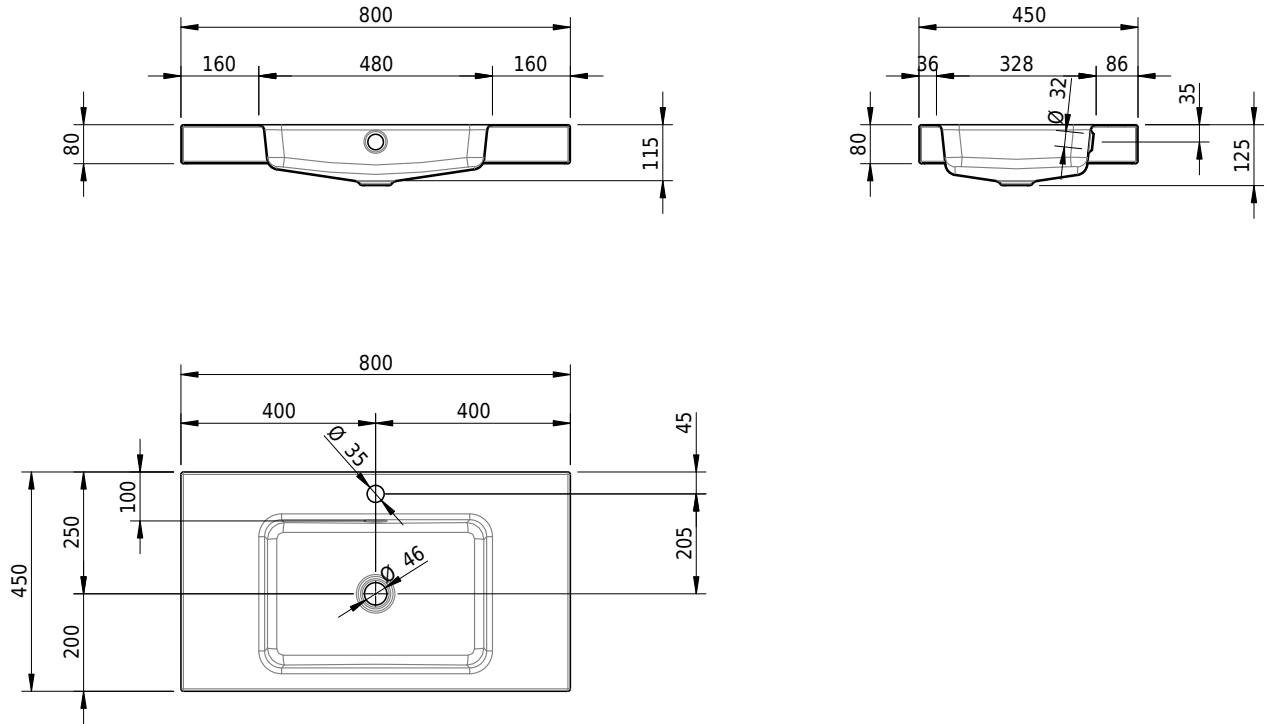

Massskizze

Schmidlin MERO Aufsatzbecken

80 x 45 x 8 cm

mit Überlauf, inkl. Befestigungszubehör, inkl. Überlaufgarnitur verchromt

Artikel-Nr.: 2381-0002   SGVSB-Nr.: 217757.241

Optionen

- Farbklasse IV +: I,III,VI,V [FA0_ _ _]
- Ohne Überlaufloch [UL0]
- GLASUR PLUS [OV01]
- Löcher für 3-Loch Armatur [WT_ALS01]
- Lochbohrung für Schmidlin Seifenspender [SSP02]
- Runde Lochbohrung nach Mass [WT_ALS02]
- Spezialanfertigung

Zubehör

- Schmidlin Seifenspender
- Verstärkungsflansch für Armaturenmontage

Ab- und Überlaufgarnituren

- Schmidlin Pushventil, inkl. Deckel, verchromt, verschliessbar