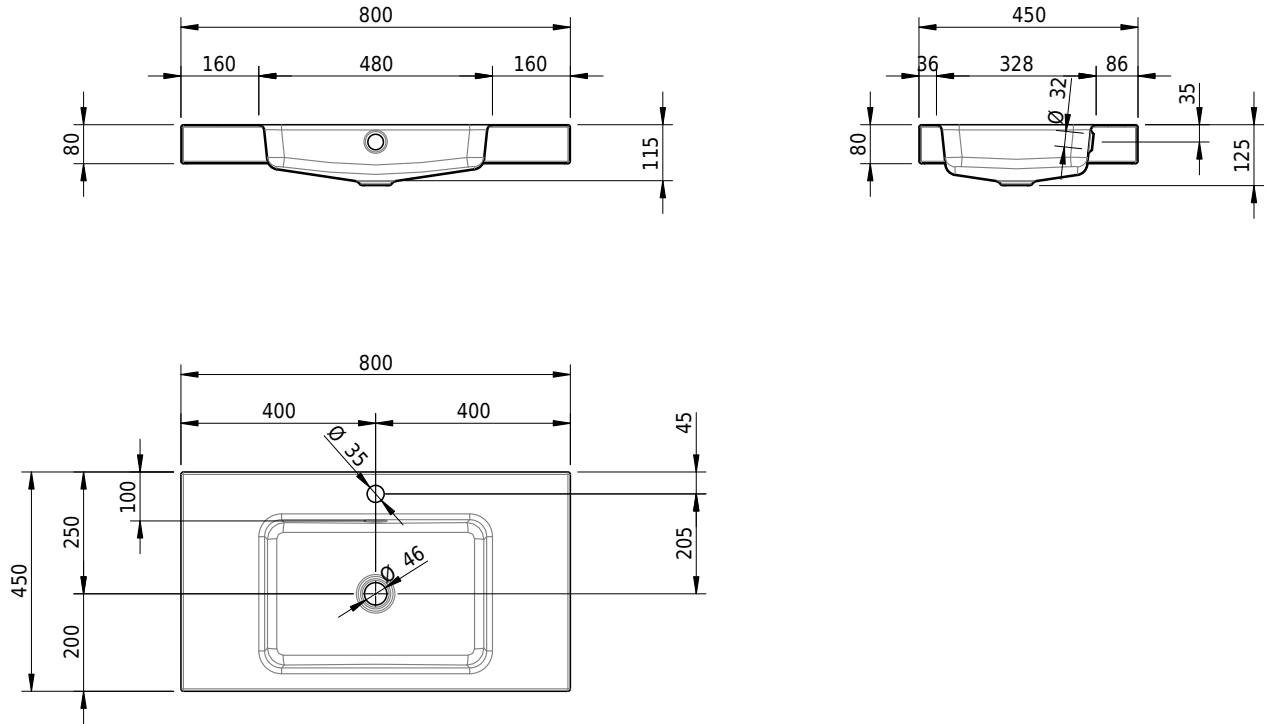

Massskizze

Schmidlin MERO Aufsatzbecken

80 x 45 x 8 cm

mit Überlauf, inkl. Befestigungszubehör, inkl. Überlaufgarnitur verchromt

Artikel-Nr.: 2381-0002 SGVSB-Nr.: 217757.241

Optionen

- Farbklasse IV +: I,III,VI,V [FA0_ _ _]
- Ohne Überlaufloch [UL0]
- GLASUR PLUS [OV01]
- Löcher für 3-Loch Armatur [WT_ALS01]
- Lochbohrung für Schmidlin Seifenspender [SSP02]
- Runde Lochbohrung nach Mass [WT_ALS02]
- Spezialanfertigung