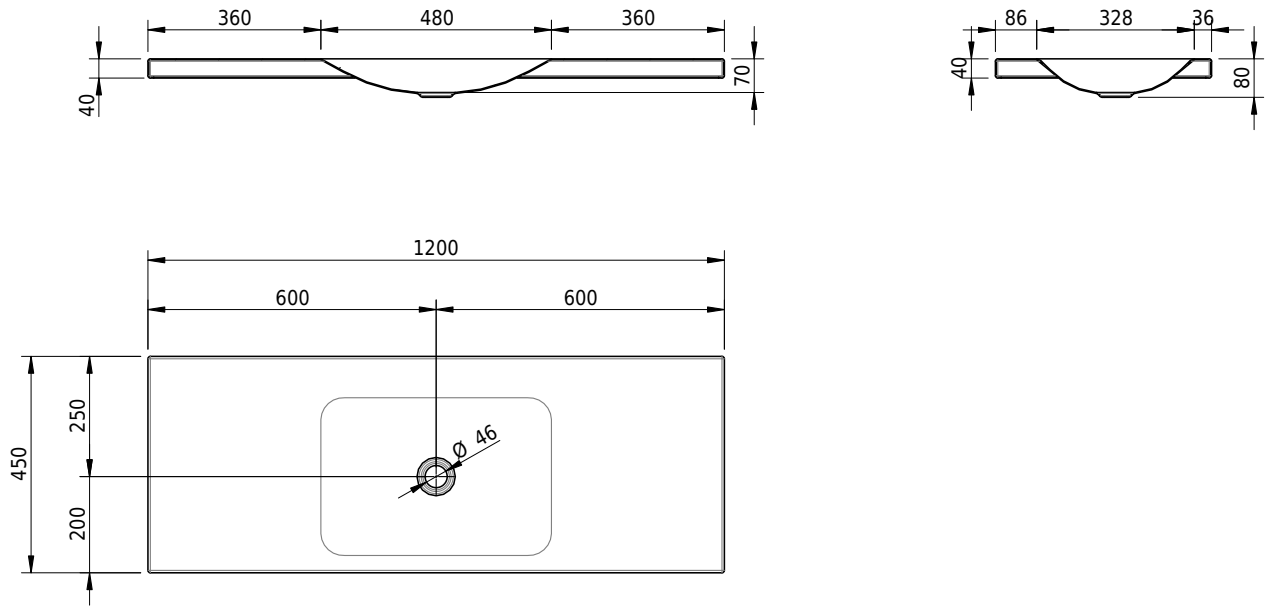

Massskizze

Schmidlin LOTUS Aufsatzbecken

120 x 45 x 4 cm

ohne Überlauf, inkl. Befestigungzubehör

Artikel-Nr.: 2382-0001 SGVSB-Nr.: 217738.242

Optionen

- Farbklasse IV +: I,III,VI,V [FA0_ _ _]
- GLASUR PLUS [OV01]
- Löcher für 3-Loch Armatur [WT_ALS01]
- Lochbohrung für Schmidlin Seifenspender [SSP02]
- Runde Lochbohrung nach Mass [WT_ALS02]
- Spezialanfertigung

Zubehör

- Schmidlin Seifenspender
- Verstärkungsflansch für Armaturenmontage

Ab- und Überlaufgarnituren

- Schaftventil 1¼", inkl. Deckel verchromt, nicht verschliessbar
- Schmidlin Schaftventil 1 1/4", inkl. Deckel alpinweiss matt, emailliert, nicht verschliessbar
- Schmidlin Schaftventil 1 1/4", inkl. Deckel emailliert, nicht verschliessbar
- Schmidlin Schaftventil 1 1/4", inkl. Deckel emailliert, übrige Farben, nicht verschliessbar