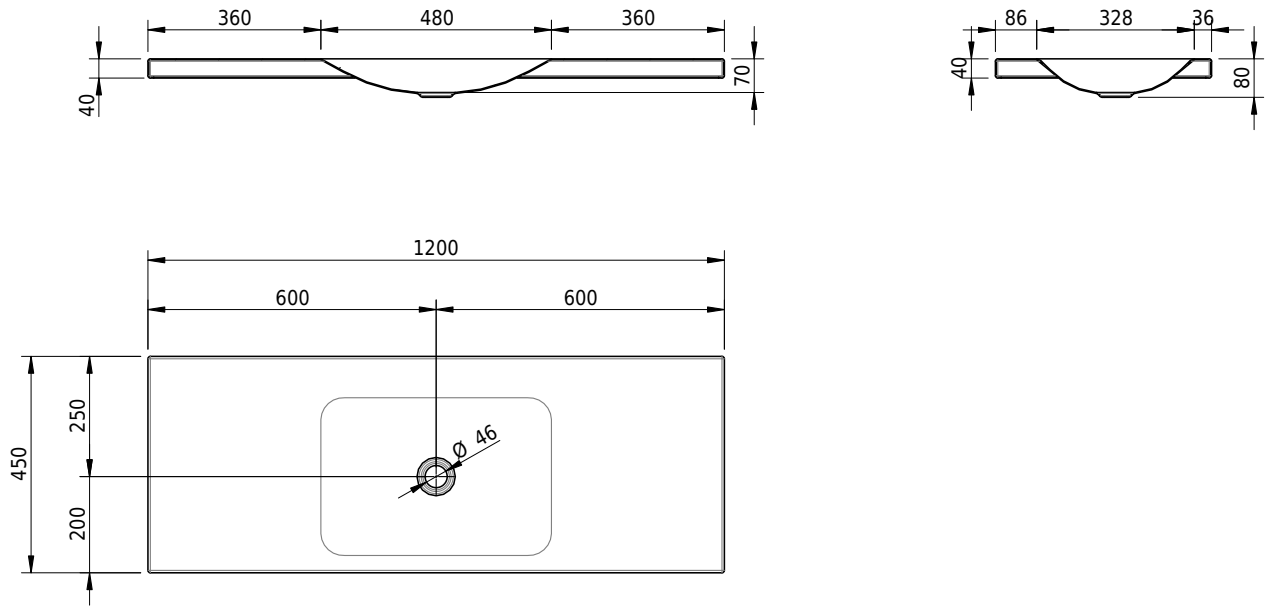

Massskizze

Schmidlin LOTUS Aufsatzbecken

120 x 45 x 4 cm

ohne Überlauf, inkl. Befestigungzubehör

Artikel-Nr.: 2382-0001   SGVSB-Nr.: 217738.242

Optionen

- Farbklasse IV +: I,III,VI,V [FA0_ _ _]
- GLASUR PLUS [OV01]
- Löcher für 3-Loch Armatur [WT_ALS01]
- Lochbohrung für Schmidlin Seifenspender [SSP02]
- Runde Lochbohrung nach Mass [WT_ALS02]
- Spezialanfertigung

Zubehör

- Schmidlin Seifenspender
- Verstärkungsflansch für Armaturenmontage

Ab- und Überlaufgarnituren

- Schaftventil 1¼", inkl. Deckel verchromt, nicht verschliessbar
- Schmidlin Schaftventil 1 1/4", inkl. Deckel alpinweiss matt, emailliert, nicht verschliessbar
- Schmidlin Schaftventil 1 1/4", inkl. Deckel emailliert, nicht verschliessbar
- Schmidlin Schaftventil 1 1/4", inkl. Deckel emailliert, übrige Farben, nicht verschliessbar