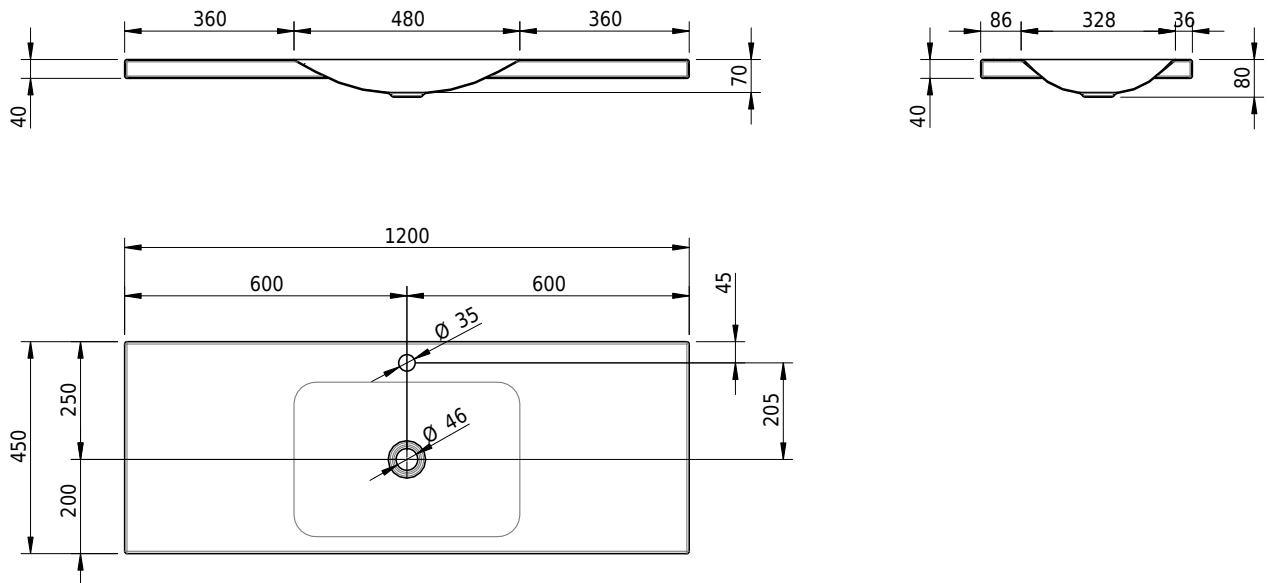

## Massskizze

**Schmidlin LOTUS Aufsatzbecken**

120 x 45 x 4 cm

ohne Überlauf, inkl. Befestigungzubehör

Artikel-Nr.: 2382-0002    SGVSB-Nr.: 217738.241

**Optionen**

- Farbklasse IV +: I,III,VI,V [FA0\_ \_ \_]
- GLASUR PLUS [OV01]
- Löcher für 3-Loch Armatur [WT\_ALS01]
- Lochbohrung für Schmidlin Seifenspender [SSP02]
- Runde Lochbohrung nach Mass [WT\_ALS02]
- Spezialanfertigung