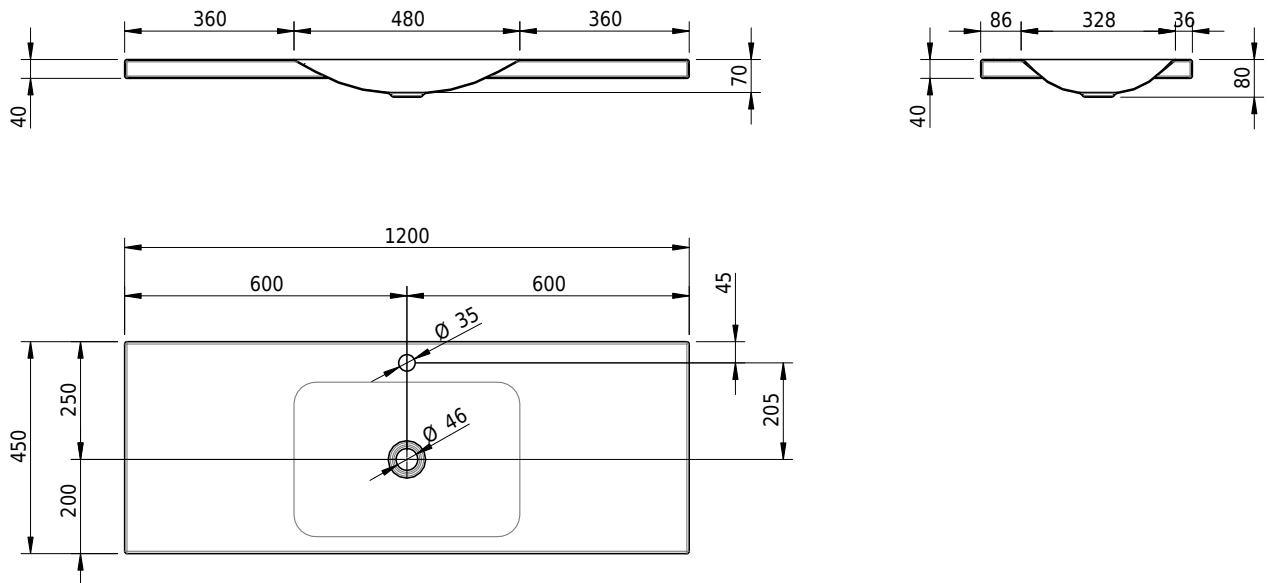

Massskizze

Schmidlin LOTUS Aufsatzbecken

120 x 45 x 4 cm

ohne Überlauf, inkl. Befestigungszubehör

Artikel-Nr.: 2382-0002 SGVSB-Nr.: 217738.241

Optionen

- Farbklasse IV +: I,III,VI,V [FA0_ _ _]
- GLASUR PLUS [OV01]
- Löcher für 3-Loch Armatur [WT_ALS01]
- Lochbohrung für Schmidlin Seifenspender [SSP02]
- Runde Lochbohrung nach Mass [WT_ALS02]
- Spezialanfertigung

Zubehör

- Schmidlin Seifenspender
- Verstärkungsflansch für Armaturenmontage

Ab- und Überlaufgarnituren

- Schaftventil 1¼, inkl. Deckel verchromt, nicht verschliessbar
- Schmidlin Schaftventil 1 1/4", inkl. Deckel alpinweiss matt, emailliert, nicht verschliessbar
- Schmidlin Schaftventil 1 1/4", inkl. Deckel emailliert, nicht verschliessbar
- Schmidlin Schaftventil 1 1/4", inkl. Deckel emailliert, übrige Farben, nicht verschliessbar