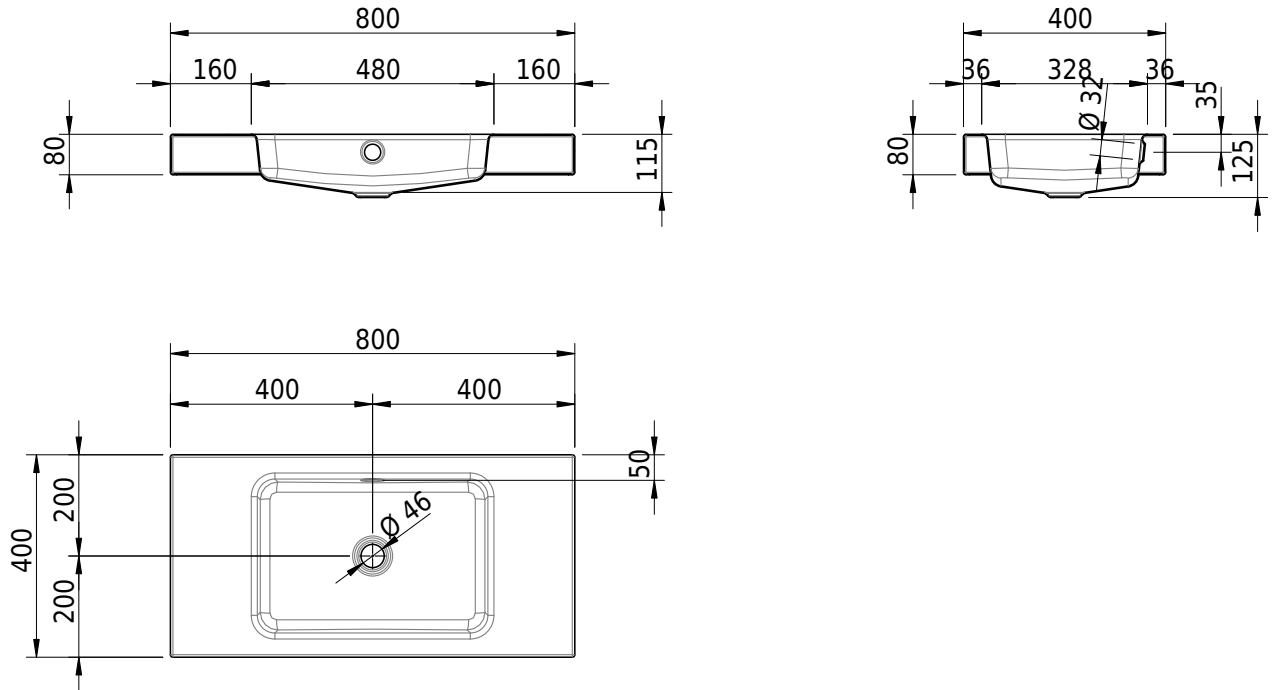

Massskizze

Schmidlin MERO Aufsatzbecken

80 x 40 x 8 cm

mit Überlauf, inkl. Befestigungszubehör, inkl. Überlaufgarnitur verchromt

Artikel-Nr.: 2383-0001 SGVSB-Nr.: 217753.242

Optionen

- Farbklasse IV +: I,III,VI,V [FA0_ _ _]
- Ohne Überlaufloch [UL0]
- GLASUR PLUS [OV01]
- Spezialanfertigung