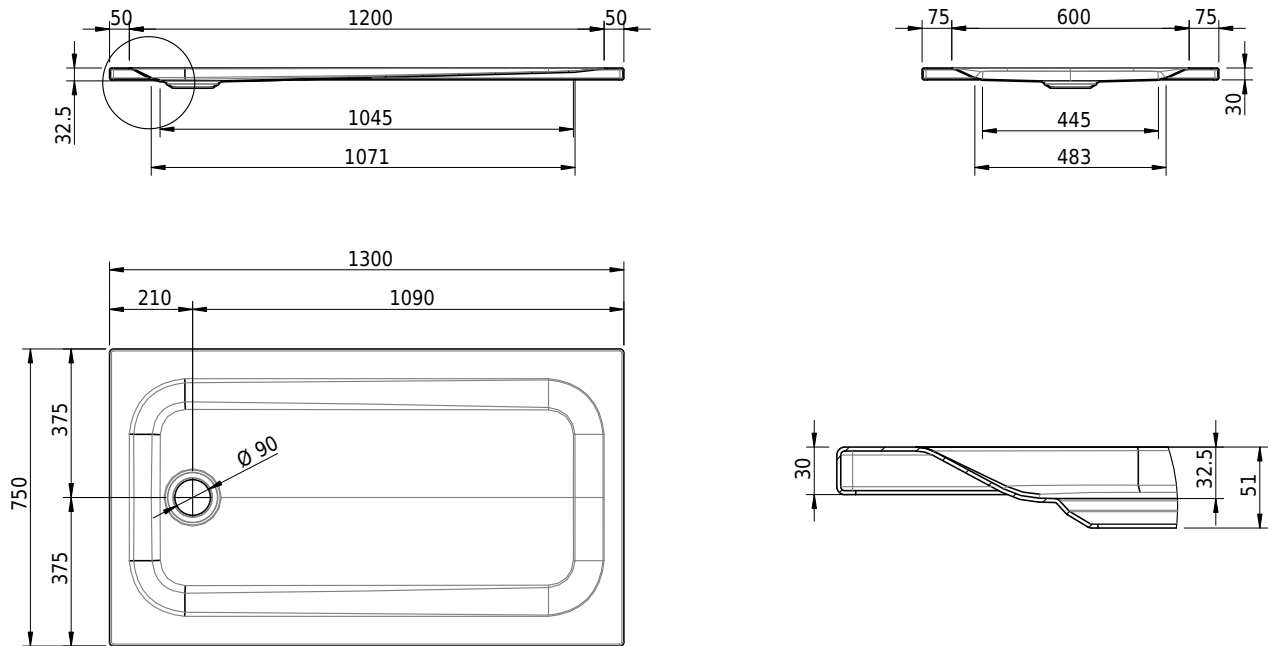

Massskizze

Schmidlin Duschwanne superflach (2,5 / 3,5 cm)

130 x 75 x 3.5 cm

Ablaufloch Ø 90 mm

Artikel-Nr.: 2385-0001 SGVSB-Nr.: 141546 ST-Nr.: 1311480.100

Optionen

- Farbklasse IV +: I,III,VI,V [FA0_ _ _]
- Mit Zargen [Z_ _ _ _]
- ANTIGLISS PRO
- GLASUR PLUS [OV01]
- Speziallänge -2/+5 cm (beidseitig von -1 bis +2,5cm)
- Scharfkantige Ecke (Radius 5 mm) [EA_ _ 04]
- Geschnittene Ecke [EA_ _ 03]
- Abgerundete Ecke [EA_ _ 02]
- Schürze(n) 50 mm
- Schürze(n) Spezialhöhe
- Spezialanfertigung

Zubehör

- Duschwannen-Fusset 4/6/8 (SIA 181), mit/ohne Dichtband
- Duschwannen-Montagerahmen BASIC (SIA 181)
- Montagesystem Schmidlin OMNIA (SIA 181)
- Schmidlin Zargen-Montagewinkel (SIA 181), Satz (4 Stück)
- Zargengummiprofil