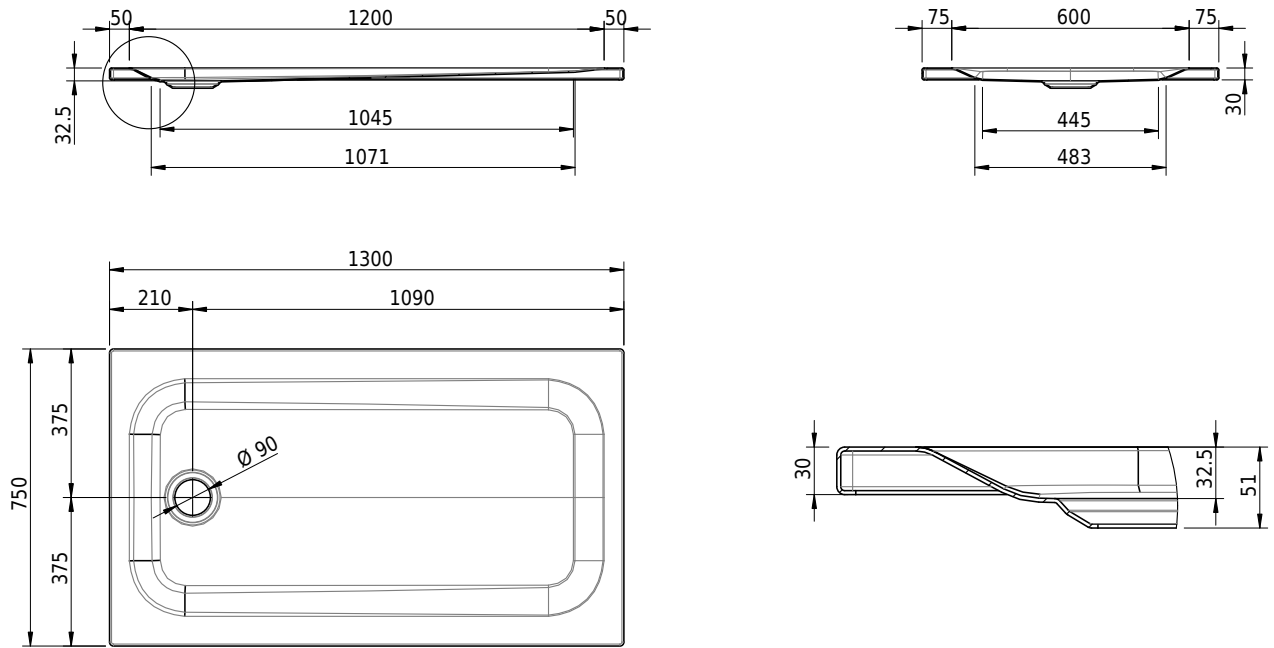

Massskizze

Schmidlin Duschwanne superflach (2,5 / 3,5 cm)

130 x 75 x 3.5 cm

Ablaufloch Ø 90 mm

Artikel-Nr.: 2385-0001 SGVSB-Nr.: 141546 ST-Nr.: 1311480.100

Optionen

- Farbklasse IV +: I,III,VI,V [FA0_ _ _]
- Mit Zargen [Z_ _ _ _]
- ANTIGLISS PRO
- GLASUR PLUS [OV01]
- Speziallänge -2/+5 cm (beidseitig von -1 bis +2,5cm)
- Scharfkantige Ecke (Radius 5 mm) [EA_ _ 04]
- Geschnittene Ecke [EA_ _ 03]
- Abgerundete Ecke [EA_ _ 02]
- Schürze(n) 50 mm
- Schürze(n) Spezialhöhe
- Spezialanfertigung

Zubehör

- Duschwannen-Fusset 4/6/8 (SIA 181), mit/ohne Dichtband
- Duschwannen-Montagerahmen BASIC (SIA 181)
- Montagesystem Schmidlin OMNIA (SIA 181)
- Schmidlin Zargen-Montagewinkel (SIA 181), Satz (4 Stück)
- Zargengummiprofil