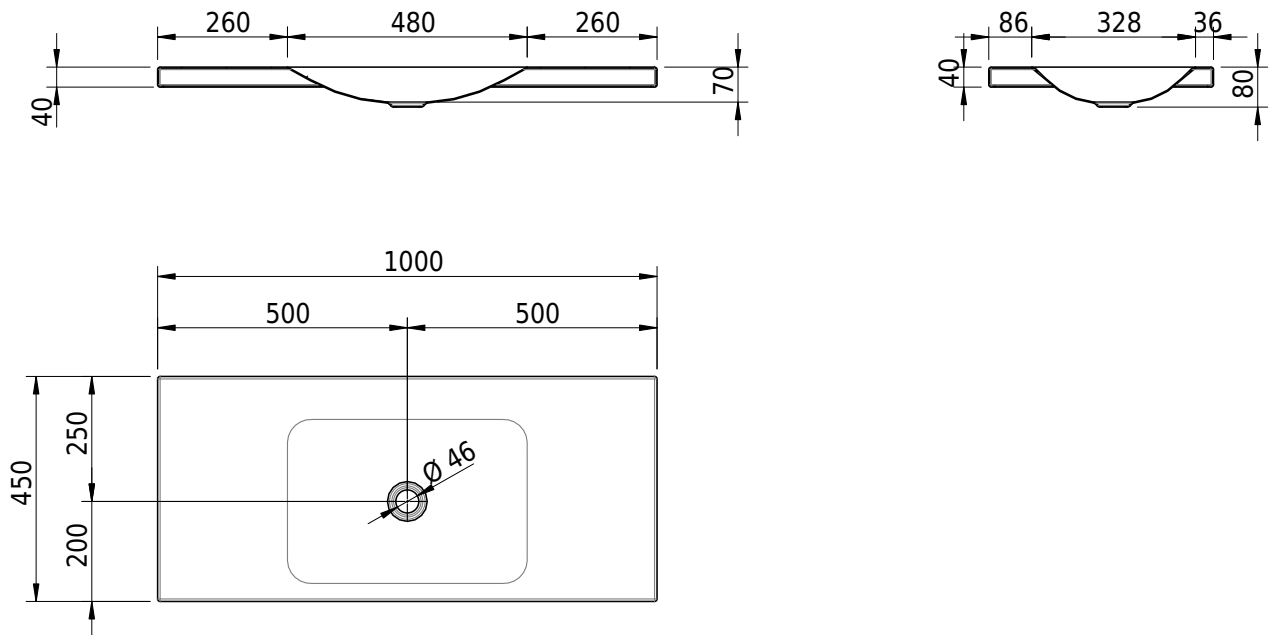

Massskizze

Schmidlin LOTUS Aufsatzbecken

100 x 45 x 4 cm

ohne Überlauf, inkl. Befestigungzubehör

Artikel-Nr.: 2386-0001 SGVSB-Nr.: 217737.242

Optionen

- Farbklasse IV +: I,III,VI,V [FA0_ _ _]
- GLASUR PLUS [OV01]
- Löcher für 3-Loch Armatur [WT_ALS01]
- Lochbohrung für Schmidlin Seifenspender [SSP02]
- Runde Lochbohrung nach Mass [WT_ALS02]
- Spezialanfertigung

Zubehör

- Schmidlin Seifenspender
- Verstärkungsflansch für Armaturenmontage

Ab- und Überlaufgarnituren

- Schaftventil 1¼, inkl. Deckel verchromt, nicht verschliessbar
- Schmidlin Schaftventil 1 1/4", inkl. Deckel alpinweiss matt, emailliert, nicht verschliessbar
- Schmidlin Schaftventil 1 1/4", inkl. Deckel emailliert, nicht verschliessbar
- Schmidlin Schaftventil 1 1/4", inkl. Deckel emailliert, übrige Farben, nicht verschliessbar